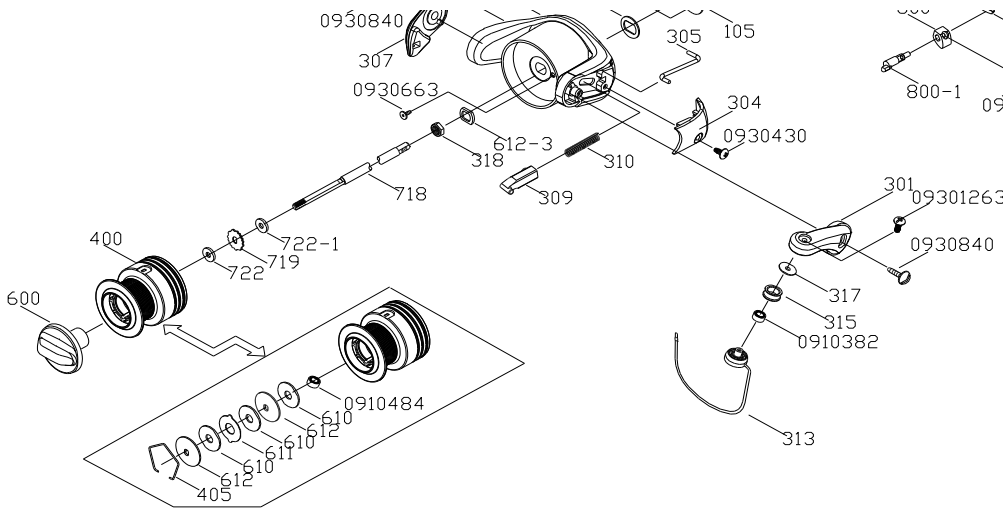

**AV-30Mb PARTS LIST**

KEY NO	PARTS NO	PARTS NAME	KEY NO	PARTS NO
100	21003818	MAIN BODY	702	27020341
105	21050012	PINION BEARING FIXED BUSHING	705	27050099
105-1	21050038	PINION BEARING FIXED PLATE	708	27080096
108	21081308	CAP	716	27160008
200	22003580	SIDE PLATE	718	27180703
201	22010109	MAIN BODY DECORATION	719	27190025
201-1	22010110	SIDE PLATE DECORATION	722	27220009
201-2	22010111	MAIN BODY DECORATION	722-1	27220037
201-3	22010112	SIDE PLATE DECORATION	725	27250023
300	23004625	ROTOR	800	28000333
301	23011793	BAIL ARM	800-1	28000324
304	23042398	BAIL ARM COVER	801	28010024
305	23050141	KICK LEVER	0910300	0910300
306	23060907	BAIL HOLDER COVER	0910381	0910381
307	23071409	BAIL HOLDER	0910373	0910373
309	23090002	BAIL ARM SUPPORT PIN	0910361	0910361
310	23100002	COMPRESSION SPRING	0910382	0910382
313	23131372	BAIL WIRE ASSY.	0910484	0910484
315	23150022	LINE ROLLER	0920319	0920319
317	23170004	LINE ROLLERWASHER	0920154	0920154
318	23180005	ROTOR NUT	0920376	0920376
400	240011911	SPOOL ASSY.	0930438	0930438
405	24050042	DRAG WASHER RETAINER	0930471	0930471
407	24070004	EXTENSION SPRING	0930597	0930597
500	25004419	HANDLE ASSY	09301263	09301263
504	25040004	HANDLE SCREW CAP WASHER	0930307	0930307
513	25130721	HANDLE CAP	0930430	0930430
600	26002903	DRAG KNOB ASSY.	0930840	0930840
610	26100011	DRAG WASHER	0930663	0930663

### AV-30Mb PARTS LIST

KEY NO	PARTS NO	PARTS NAME	KEY NO	PARTS NO
611	26110005	EARED WASHER	0930541	0930541
612	26120007	KEY WASHER	0930209	0930209
612-3	26120032	KEY WASHER	0930419	0930419
700	27000318	DRIVE GEAR	0930544	0930544

PARTS NAME
SCREW
SCREW
SCREW
SCREW

209OKA09301181