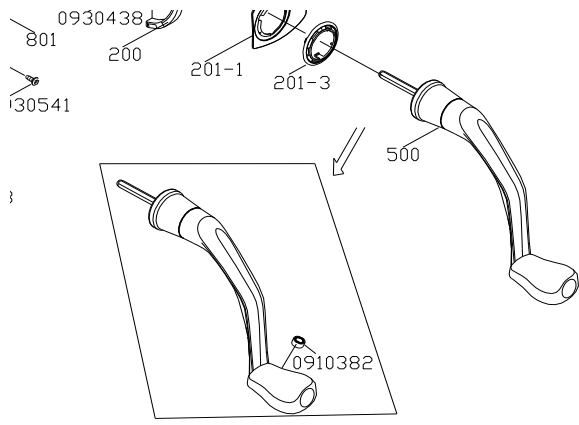

**AV-30Mb PARTS LIST**

KEY NO	PARTS NO	PARTS NAME	KEY NO	PARTS NO
100	21003818	MAIN BODY	702	27020341
105	21050012	PINION BEARING FIXED BUSHING	705	27050099
105-1	21050038	PINION BEARING FIXED PLATE	708	27080096
108	21081308	CAP	716	27160008
200	22003580	SIDE PLATE	718	27180703
201	22010109	MAIN BODY DECORATION	719	27190025
201-1	22010110	SIDE PLATE DECORATION	722	27220009
201-2	22010111	MAIN BODY DECORATION	722-1	27220037
201-3	22010112	SIDE PLATE DECORATION	725	27250023
300	23004625	ROTOR	800	28000333
301	23011793	BAIL ARM	800-1	28000324
304	23042398	BAIL ARM COVER	801	28010024
305	23050141	KICK LEVER	0910300	0910300
306	23060907	BAIL HOLDER COVER	0910381	0910381
307	23071409	BAIL HOLDER	0910373	0910373
309	23090002	BAIL ARM SUPPORT PIN	0910361	0910361
310	23100002	COMPRESSION SPRING	0910382	0910382
313	23131372	BAIL WIRE ASSY.	0910484	0910484
315	23150022	LINE ROLLER	0920319	0920319
317	23170004	LINE ROLLERWASHER	0920154	0920154
318	23180005	ROTOR NUT	0920376	0920376
400	240011911	SPOOL ASSY.	0930438	0930438
405	24050042	DRAG WASHER RETAINER	0930471	0930471
407	24070004	EXTENSION SPRING	0930597	0930597
500	25004419	HANDLE ASSY	09301263	09301263
504	25040004	HANDLE SCREW CAP WASHER	0930307	0930307
513	25130721	HANDLE CAP	0930430	0930430
600	26002903	DRAG KNOB ASSY.	0930840	0930840
610	26100011	DRAG WASHER	0930663	0930663

### AV-30Mb PARTS LIST

KEY NO	PARTS NO	PARTS NAME	KEY NO	PARTS NO
611	26110005	EARED WASHER	0930541	0930541
612	26120007	KEY WASHER	0930209	0930209
612-3	26120032	KEY WASHER	0930419	0930419
700	27000318	DRIVE GEAR	0930544	0930544

PARTS NAME
SCREW
SCREW
SCREW
SCREW

209OKA09301181