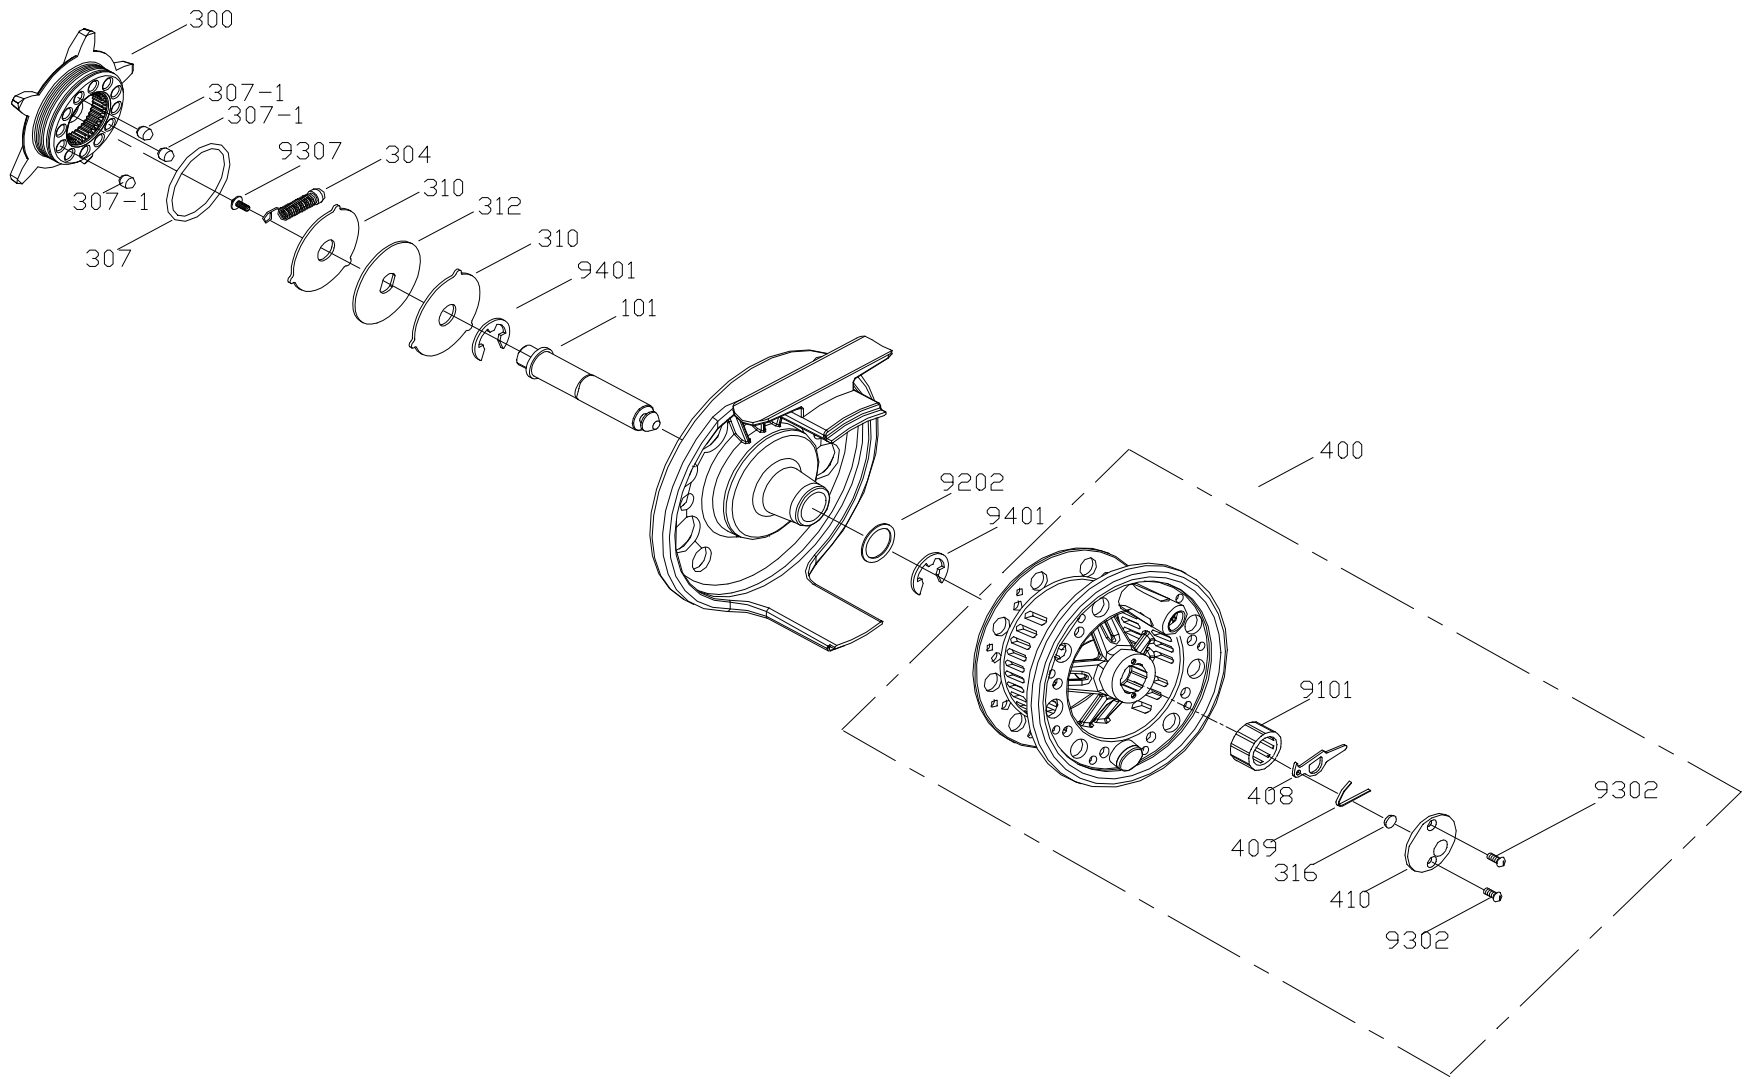

# FLY

FLY      AF-4/6,7/9

**AF79 SPARE PARTS LIST**

KEYNO	PARTNAME	PARTSNO	KEYNO	PARTNAME	PARTSNO
100	MAIN BODY	13100042-01001	408	SPOOL RETAINER	13408007-05907
101	MAIN SHAFT	13101022-06001	409	SPOOL RETAINER SPRING	13409001-06
300	DRAG KNOB	13300019-01001	410	SPOOL COVER	13410006-01001
304	CLICK PAWL	1330401503001	413	COUNTER BALANCE	13413005-03907
307	DRAG WASHER	13307007-07	9101	ONE WAY BEARING	01081209-62
310	DRAG GEAR	13310002-01	9202	MAIN SHAFT WASHER	028.1x12x0.2-6
312	KEY WASHER	13312003-06	9302	SPOOL COVER SCREW	03222x5.7-62
316	PACKING	13316002-07	9303	HANDEL KNOB/CLICK GEAR/BODY FO	03423.0x10-61
400	SPOOL	13400040-01001	9307	CLICK PAWL SCREW	03312x5-61
404	HANDLE KNOB	13404011-01	9401	DRAG KNOB E RETAINER	11900004-06