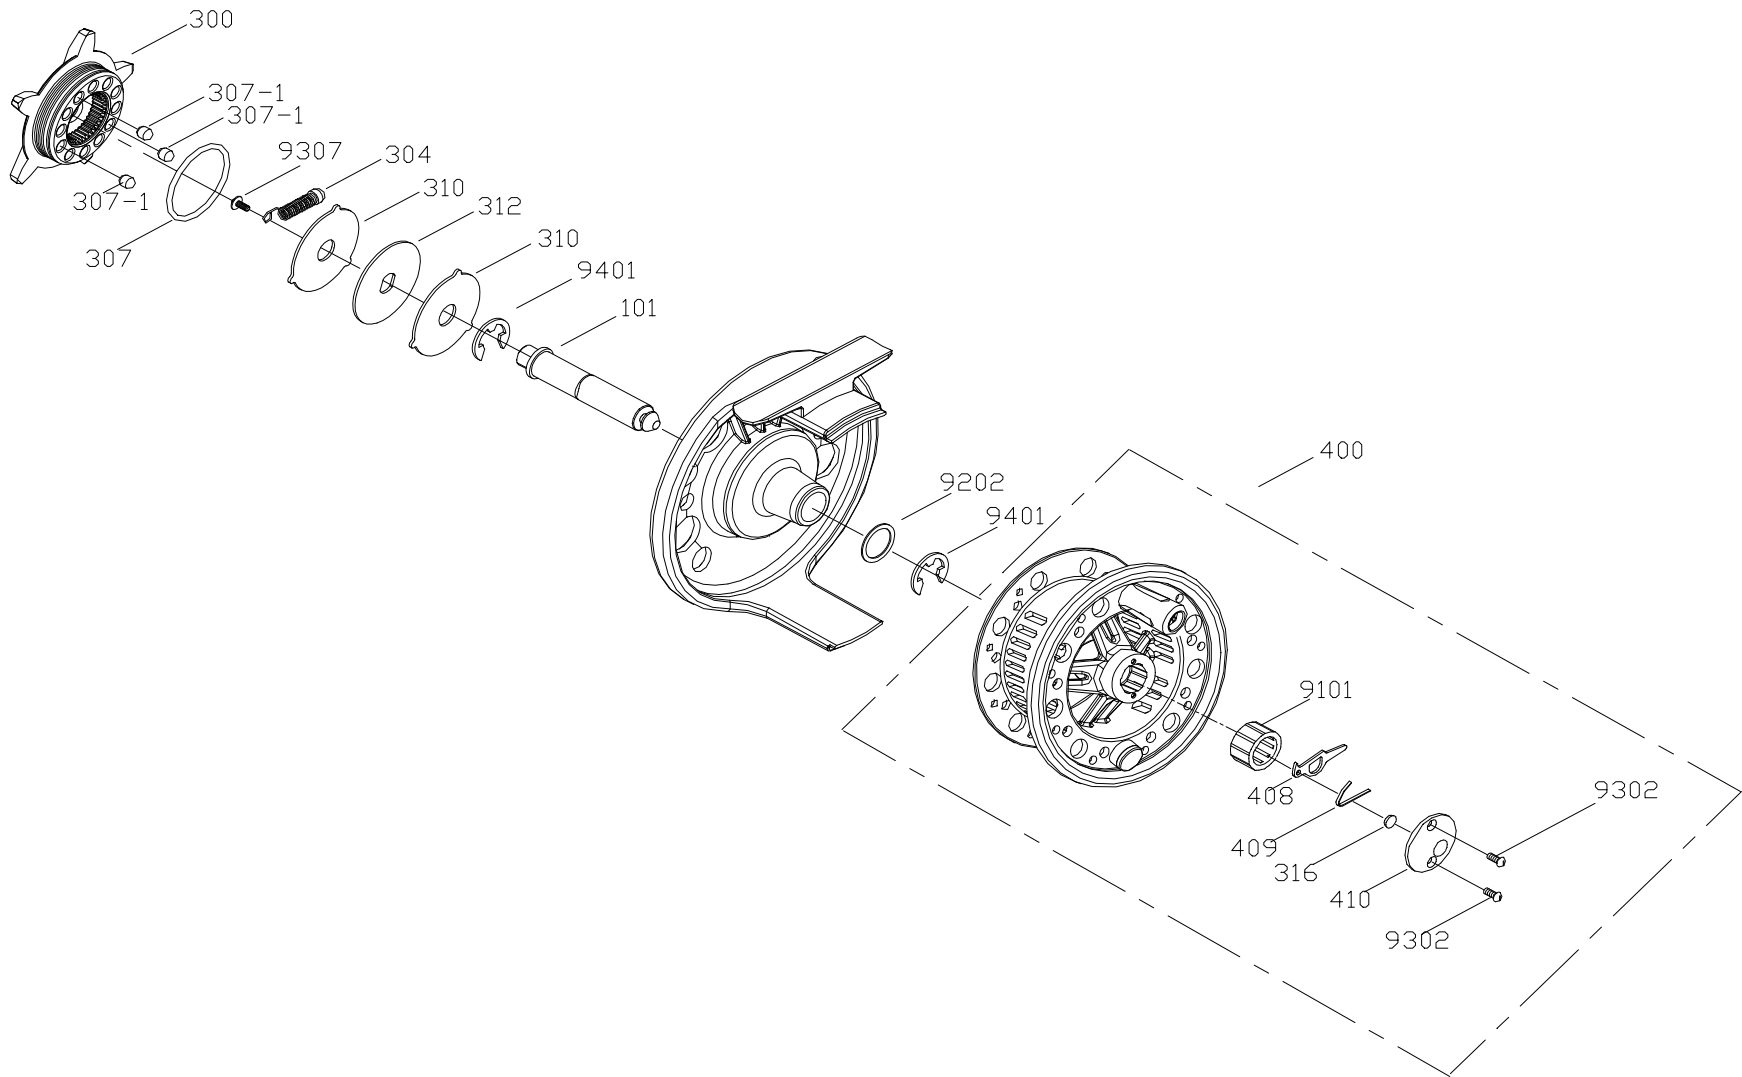

FLY

FLY AF-4/6,7/9

AF46 SPARE PARTS LIST

KEYNO	PARTNAME	PARTSNO	KEYNO	PARTNAME	PARTSNO
100	MAIN BODY	13100041-01001	408	SPOOL RETAINER	13408007-05907
101	MAIN SHAFT	13101021-06001	409	SPOOL RETAINER SPRING	13409001-06
300	DRAG KNOB	13300019-01001	410	SPOOL COVER	13410006-01001
304	CLICK PAWL	1330401503001	413	COUNTER BALANCE	13413005-03907
307	DRAG WASHER	13307007-07	9101	ONE WAY BEARING	01081209-62
310	DRAG GEAR	13310002-01	9202	MAIN SHAFT WASHER	028.1x12x0.2-6
312	KEY WASHER	13312003-06	9302	SPOOL COVER SCREW	03222x5.7-62
316	PACKING	13316002-07	9303	HANDEL KNOB/CLICK GEAR/BODY FO	03423.0x10-61
400	SPOOL	13400039-01001	9307	CLICK PAWL SCREW	03312x5-61
404	HANDLE KNOB	13404011-01	9401	DRAG KNOB E RETAINER	11900004-06