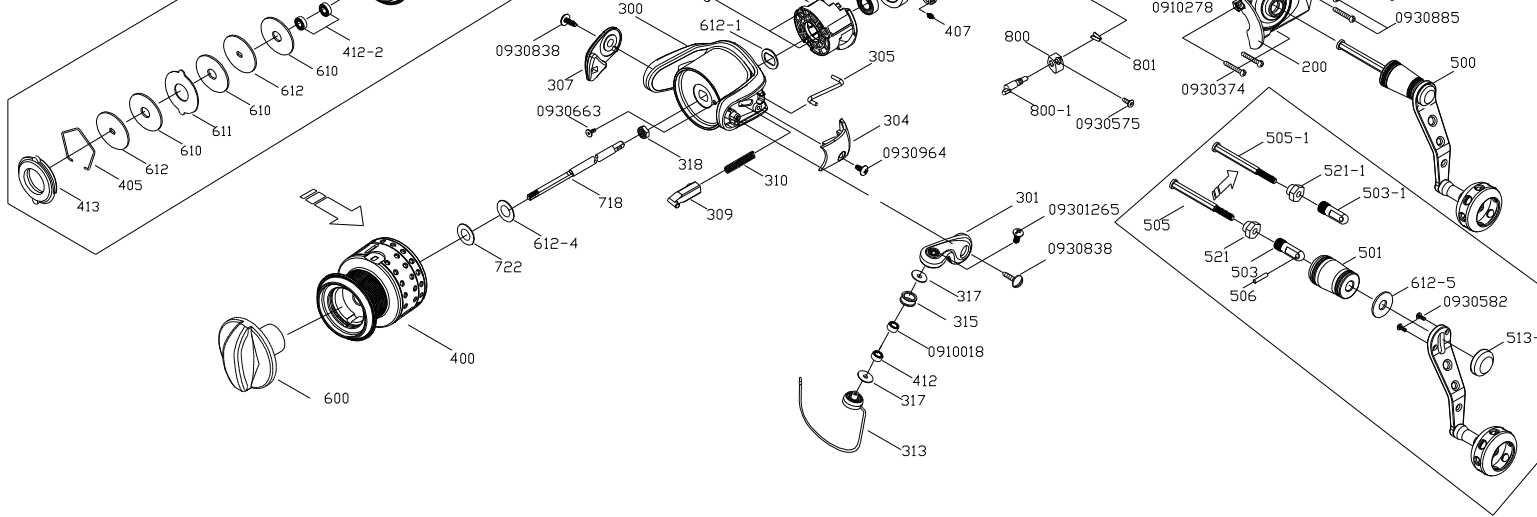

CJ-40 PARTS LIST

KEY NO	PARTS NO	PARTS NAME	KEY NO	PARTS NO
100	21004987	MAIN BODY	610	26100049
105-1	21050036	PINION BEARING FIXED BUSHING	610-1	26100083
108	21081071	CAP	611	26110018
115	21150010	DRAG HANDLE SCREW	612	26120042
118	21180017	PINION BEARING FIXED BUSHING	612-1	26120054
120	21200001	MAIN BODY PIN	612-4	26120077
200	22003059	SIDE PLATE	612-5	26120116
300	23003580	ROTOR	612-6	26120082
301	23011278	BAIL ARM	700	27000368
304	23042126	BAIL ARM COVER	702	27020340
305	23050089	KICK LEVER	703	27030026
307	23071215	BAIL HOLDER	705	27050127
309	23090002	BAIL ARM SLIDER	708	27080113
310	23100001	COMPRESSION SPRING	716	27160007
313	23131032	BAIL WIRE ASSY.	717	27170002
315	23150023	LINE ROLLER	718	27180501
317	23170008	LINE ROLLER WASHER	722	27220009
318	23180005	ROTOR NUT	725-1	27250013
400	240012418	SPOOL ASSY.	725-1	27250002
405	24050031	DARG WASHER RETAINER	800	28000242
405-1	24050012	DARG WASHER RETAINER	800-1	28000322
405-2	24050028	DARG WASHER RETAINER	801	28010024
406	24060017	SPOOL CLICK PAWL	0910330	0910330
406-1	24060019	SPOOL CLICK PAWL	0910256	0910256
406-2	24060024	SPOOL CLICK PAWL	0910054	0910054
407	24070010	EXTENSION SPRING	0910278	0910278
407-2	24070014	EXTENSION SPRING	0910018	0910018
409	24090006	CLICK PAWL FIX PIN	0920376	0920376
412	24120019	SPOOL BUSHING	0920154	0920154
412-2	24120022	SPOOL BUSHING	0930374	0930374
413	24130003	WATERPROOF RETAINER	0930575	0930575
500	25005154	HANDLE ASSY.	0930092	0930092
501	25011912	HANDLE SPACER	0930611	0930611
503	25030057	SHAFT(LEFT HANDLE ASSY)	0930885	0930885
503-1	25030058	SHAFT(RIGHT HANDLE ASSY)	0930473	0930473
505	25050115	HANDLE SHAFT(LEFT HANDLE ASSY)	09301265	09301265
505-1	25050124	HANDLE SHAFT(RIGHT HANDLE ASSY)	0930229	0930229
506	25060035	SCREW	0930964	0930964
513	25130642	HANDLE CAP	0930838	0930838
513-1	25130748	HANDLE CAP	0930663	0930663

PARTS NAME

SCREW

SCREW

209OKA06426402