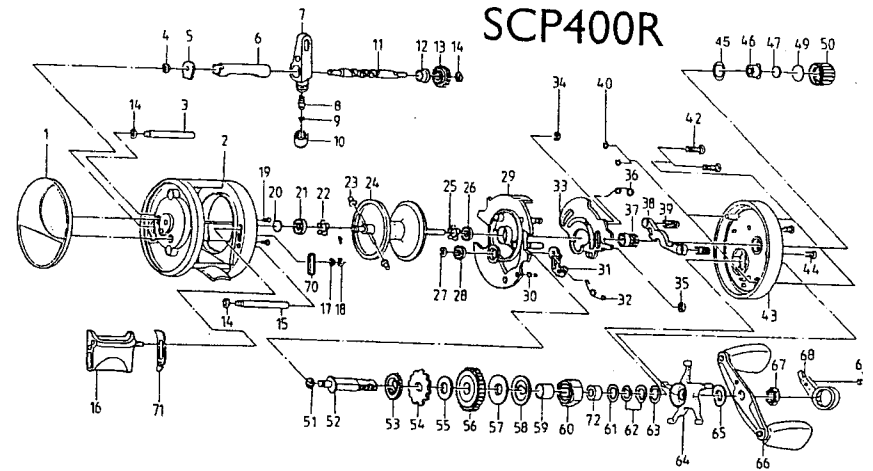

SPIDERCAST™

DESCRIPTION	SCP400R	SCP400L						
1 SIDE PLATE (NON-GEAR)	1065982	1066007	20 SPOOL WASHER	1066026	40 O-RINGS	1066054	60 CLUTCH BEARING	1065968
2 FRAME	1066008	1066009	21 BALL BEARING	1066027	41	N/A	61 WASHER	1066071
3 CARRIER GUIDE	1066010		22 RETAINER	1066028	42 SIDE PLATE SCREWS	1066055	62 DRAG SPRING WASHER	1065971
4 E-CLIP	1066011		23 BREAK SHOE	1066030	43 SIDE PLATE (GEAR SIDE)	1066056	63 WASHER	1066072
5 WORM SHAFT BUSHING	1066012		24 SPOOL	1066031	44 GEAR PLATE SCREWS	1066058	64 STAR DRAG	1066073
6 WORM SHAFT COVER	1066013		25 RETAINER	1066028	45 O-RING	1065948	65 HANDLE SPRING WASHER	1065974
7 CARRIER	1066014		26 BALL BEARING	1066033	46 BUSHING	1065949	66 CRANK HANDLE	1066075
8 PAWL	1065910		27 E-CLIP	1066034	47 TENSION SHIM	1065950	67 HANDLE NUT	1065976
9 PAWL ADJUSTMENT SHIM	1065915		28 BUSHING	1066035	48	N/A	68 UNI-TOOL	1066076
10 PAWL CAP	1065909		29 GEAR PLATE	1066036	49 TENSION RUBBER	1065951	69 UNI-TOOL SCREW	1065979
11 WORM SHAFT	1066015	1066016	30 SPRING BUSHING	1066038	50 TENSION KNOB	1065952	70 TUMB BAR SLIDE	1066077
12 WORM GEAR BUSHING	1066017		31 KICKER PLATE	1066039	51 CRANK SHAFT WASHER	1066059	71 TUMB BAR SLIDE 2	1066079
13 WORM SHAFT GEAR	1065914		32 KICKER PLATE SPRING	1066041	52 CRANK SHAFT	1066060	72 BALL BEARING	1066081
14 E-CLIP	1066018		33 THUMB BAR PLATE	1066043	53 O/S GEAR	1066062	72 WORM BUSHING PLATE	N/A
15 THUMB BAR GUIDE	1066019	1066020	34 E-CLIP	1066045	54 LATCH GEAR	1066063	73 SPRING BUSHING	N/A
16 THUMB BAR	1066021	1066022	35 E-CLIP	1066046	55 SPACER WASHER	1065962	74 WASHER	N/A
17 WASHER	1066023	1066024	36 THUMB BAR SPRING	1066047	56 DRIVE GEAR	1066065	75 E-CLIP	N/A
18 E-CLIP	1066018	1066100	37 PINION	1066049	57 DRAG B WASHER	1066067	76 BALL BEARING	N/A
19 SIDE PLATE SCREWS	1066025		38 PINION YOKE	1066051	58 DRAG D WASHER	1066069		
			39 YOKE SPRINGS	1066053	59 SLEEVE	1065967		