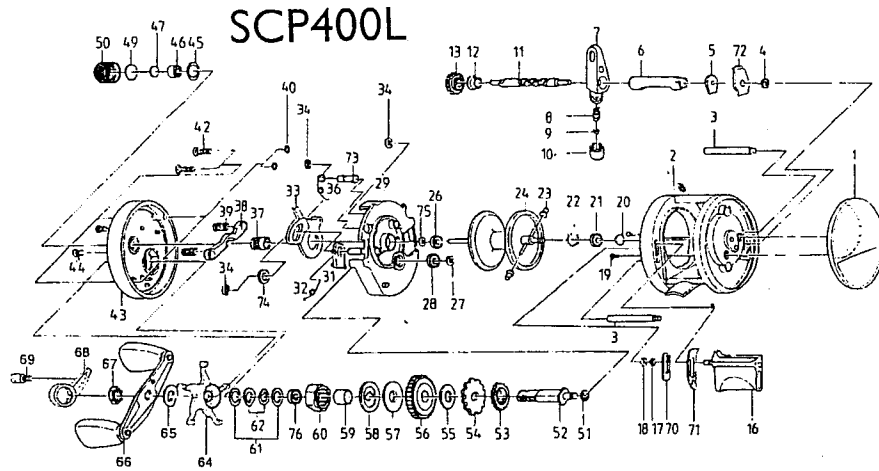

SPIDERCAST™

DESCRIPTION	SCP400R	SCP400L						
1 SIDE PLATE (NON-GEAR)	1065982	1066007	20 SPOOL WASHER	1066026	40 O-RINGS	1066054	60 CLUTCH BEARING	1065968
2 FRAME	1066008	1066009	21 BALL BEARING	1066027	41	N/A	61 WASHER	1066071
3 CARRIER GUIDE	1066010		22 RETAINER	1066028	42 SIDE PLATE SCREWS	1066055	62 DRAG SPRING WASHER	1065971
4 E-CLIP	1066011		23 BREAK SHOE	1066030	43 SIDE PLATE (GEAR SIDE)	1066056	63 WASHER	1066072
5 WORM SHAFT BUSHING	1066012		24 SPOOL	1066031	44 GEAR PLATE SCREWS	1066058	64 STAR DRAG	1066073
6 WORM SHAFT COVER	1066013		25 RETAINER	1066028	45 O-RING	1065948	65 HANDLE SPRING WASHER	1065974
7 CARRIER	1066014		26 BALL BEARING	1066033	46 BUSHING	1065949	66 CRANK HANDLE	1066075
8 PAWL	1065910		27 E-CLIP	1066034	47 TENSION SHIM	1065950	67 HANDLE NUT	1065976
9 PAWL ADJUSTMENT SHIM	1065915		28 BUSHING	1066035	48	N/A	68 UNI-TOOL	1066076
10 PAWL CAP	1065909		29 GEAR PLATE	1066036	49 TENSION RUBBER	1065951	69 UNI-TOOL SCREW	1065979
11 WORM SHAFT	1066015	1066016	30 SPRING BUSHING	1066038	50 TENSION KNOB	1065952	70 TUMB BAR SLIDE	1066077
12 WORM GEAR BUSHING	1066017		31 KICKER PLATE	1066039	51 CRANK SHAFT WASHER	1066059	71 TUMB BAR SLIDE 2	1066079
13 WORM SHAFT GEAR	1065914		32 KICKER PLATE SPRING	1066041	52 CRANK SHAFT	1066060	72 BALL BEARING	1066081
14 E-CLIP	1066018		33 THUMB BAR PLATE	1066043	53 O/S GEAR	1066062	72 WORM BUSHING PLATE	N/A
15 THUMB BAR GUIDE	1066019	1066020	34 E-CLIP	1066045	54 LATCH GEAR	1066063	73 SPRING BUSHING	N/A
16 THUMB BAR	1066021	1066022	35 E-CLIP	1066046	55 SPACER WASHER	1065962	74 WASHER	N/A
17 WASHER	1066023	1066024	36 THUMB BAR SPRING	1066047	56 DRIVE GEAR	1066065	75 E-CLIP	N/A
18 E-CLIP	1066018	1066100	37 PINION	1066049	57 DRAG B WASHER	1066067	76 BALL BEARING	N/A
19 SIDE PLATE SCREWS	1066025		38 PINION YOKE	1066051	58 DRAG D WASHER	1066069		
			39 YOKE SPRINGS	1066053	59 SLEEVE	1065967		