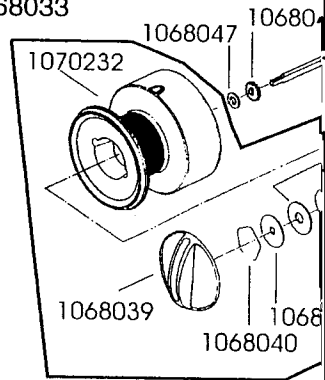

40 Size
1068033

No.	PART NAME	20 SIZE	40 SIZE	No. PAI
1	SPOOL COMPLETE (INCLUDES ITEMS 1, 8, 9, 10, & 11)	1070232		10 DRA
	40 SIZE ONLY	1068034		11 DRA
2	BAIL ARM	1070233	1068034	12 HAN
3	BAIL ARM SPRING	1068035		13 HAN
4	BAIL ASS'Y 40 SIZE ONLY	1070235 1068036		14 CLIC
5	LINE ROLLER	1068037		15 CLIC
6	LINE ROLLER WASHER	1068038		16 BAI
7	DRAG KNOB	1068039		17 SID
8	DRAG RETAINER	1068040		18 HAN
9	DRAG METAL WASHER	1068041		