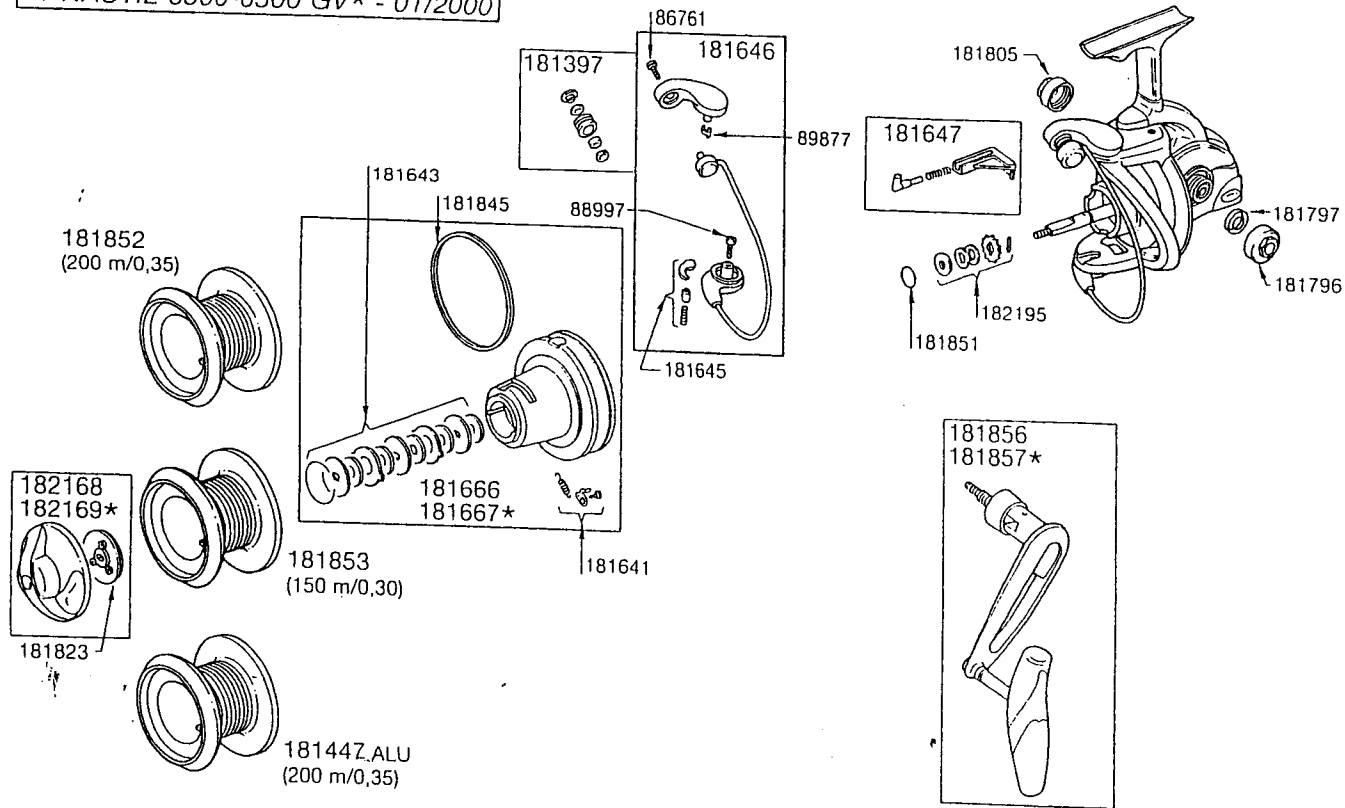

VT NAUTIL 6500-6500 GV* - 01/2000

	ALUMINIUM			RÉCUPÉRATION/ LINE RETRIEVE	RATIO	POIDS/ WEIGHT
Capacité Capacite	Ø 0,35 / 200 M	Ø 0,35 / 200 M	Ø 0,30 / 150 M	NAUTIL 6500		
	20 Lb / 220 Yds	20 Lb / 220 Yds	16 Lb / 165 Yds	0,75 M / 2'5.5"	4,57/1	450 G 15.9 OZ
				NAUTIL 6500 GV		
				0,90 M / 2'11"	5,43/1	450 G 15.9 OZ