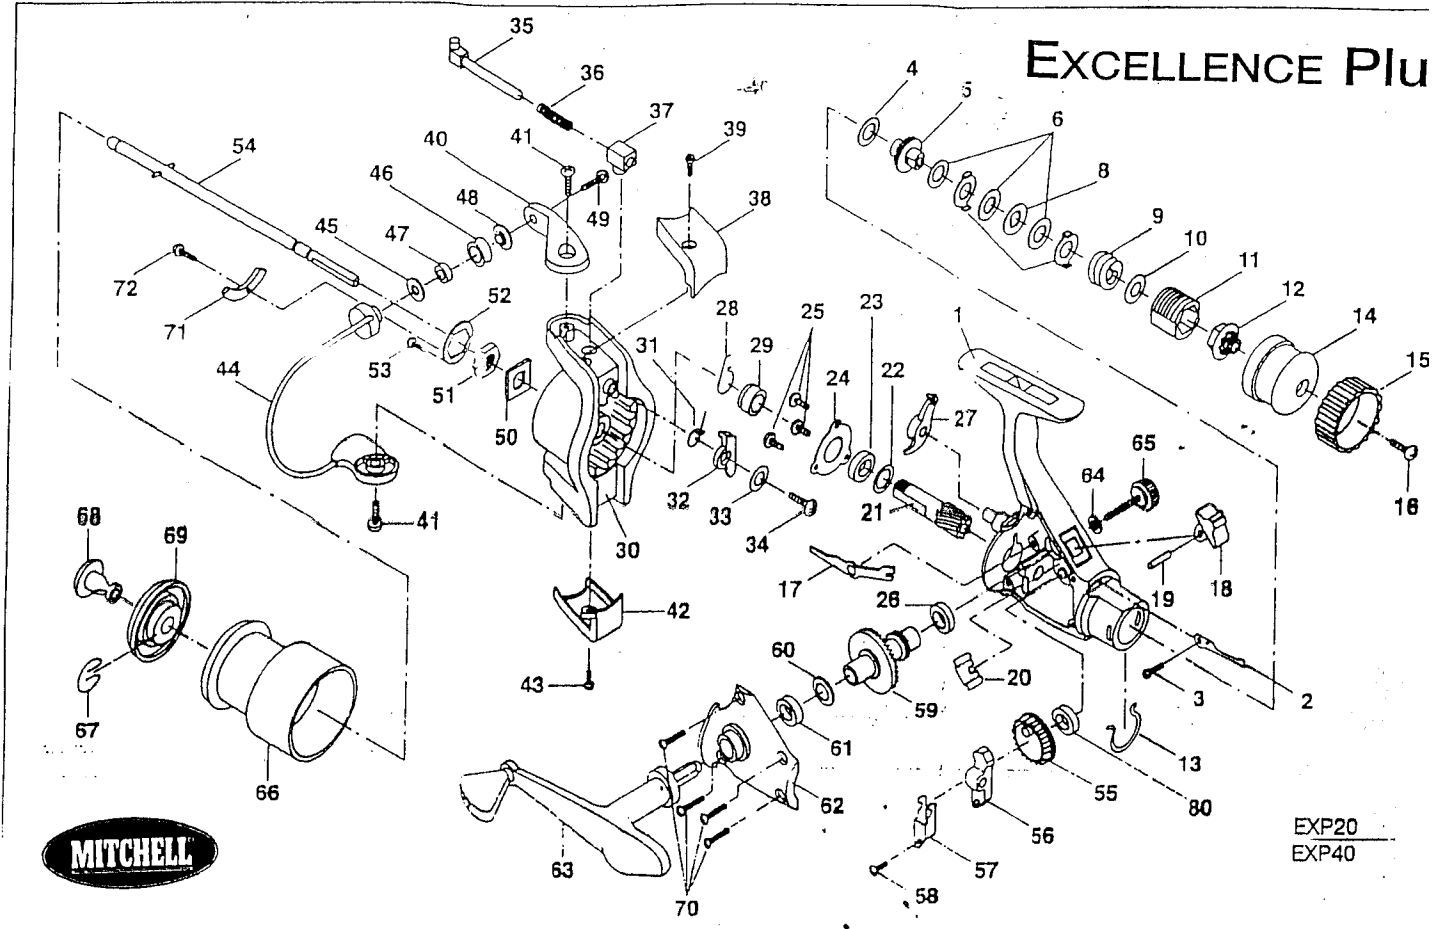

EXCELLENCE Plus

No.	PART NAME	20 SIZE	40 SIZE	20	40	20	40	20	40	20	40	
1	BODY	1066300	1066301	20 PUSH BUTTON SPRING	1066320	1066320	40 BAIL ARM	1066345	1066346	60 DRIVE GEAR WASHER	1066376	1066376
2	DRAG CLICK SPRING	1066302	1066302	21 PINION	1066321	1066321	41 BAIL ARM SCREW	1066347	1066347	61 DRIVE GEAR BEARING	1066377	1066377
3	CLICK SPRING SCREW	1066303	1066303	22 PINION WASHER	1066322	1066322	42 BAIL HOLDER ROTOR COVER	1066348	1066349	62 COVER PLATE	1066378	1066379
4	FRONT DRAG WASHER	1066304	1066304	23 BALL BEARING	1066324	1066324	43 COVER SCREW	1066350	1066350	63 CRANK HANDLE ASS'Y	1066380	1066381
5	DRAG STEH	1066305	1066305	24 BALL BEARING RETAINER	1066325	1066325	44 BAIL WIRE ASS'Y	1066351	1066352	64 CRANK HANDLE WASHER	1066382	1066382
6	DRAG WASHER	1066306	1066306	25 RETAINER SCREW	1066327	1066327	45 LINE ROLLER SLEEVE	1066353	1066353	65 CRANK HANDLE SCREW	1066383	1066383
7	EARED DRAG WASHER	1066307	1066307	26 DRIVE GEAR BEARING	1066328	1066328	46 LINE ROLLER	1066354	1066354	66 SPOOL	1066384	1066385
8	KEYED DRAG WASHER	1066308	1066308	27 A/R PAWL	1066330	1066330	47 LINE ROLLER BUSHING	1066355	1066355	67 SPOOL LOCKING SPRING	1066386	1066386
9	DRAG SPRING	1066309	1066309	28 A/R SPRING	1066331	1066331	48 LINE ROLLER WASHER	1066356	1066356	68 SPOOL RELEASE BUTTON	1066387	1066387
10	DRAG SPRING WASHER	1066310	1066310	29 SPRING HOLDER	1066332	1066332	49 LINE ROLLER SCREW	1066357	1066357	69 SPOOL CAP	1066388	1066389
11	DRAG SLEEVE	1066311	1066311	30 ROTOR	1066333	1066334	50 ROTOR WASHER	1066358	1066358	70 COVER PLATE SCREW	1066390	1066390
12	DRAG INSERT	1066312	1066312	31 TRIP LEVER SPRING	1066335	1066335	51 ROTOR NUT	1066359	1066359	71 COUNTER WEIGHT	1066391	1066392
13	DRAG INSERT RETAINER	1066313	1066313	32 TRIP LEVER	1066336	1066336	52 LOCK WASHER	1066360	1066360	72 COUNTER WEIGHT SCREW	1066393	1066393
14	DRAG KNOB	1066314	1066314	33 TRIP LEVER WASHER	1066337	1066337	53 LOCK SCREW	1066368	1066368			
15	DRAG KNOB COVER	1066315	1066315	34 TRIP LEVER-SCREW	1066338	1066338	54 MAIN SHAFT	1066369	1066370			
16	DRAG SCREW	1066316	1066316	35 TRIP PLUNGER	1066339	1066339	55 OSCILLATION GEAR	1066371	1066371			
17	A/R LEVER	1066317	1066317	36 BAIL SPRING	1066340	1066340	56 OSCILLATION BRACKET	1066372	1066372			
18	A/R PUSH BUTTON	1066318	1066318	37 TRIP PLUNGER HOLDER	1066341	1066341	57 OSCILLATION HOLDER	1066373	1066373			
19	PUSH BUTTON PIN	1066319	1066319	38 BAIL ARM ROTOR COVER	1066342	1066342	58 HOLDER SCREW	1066374	1066374			
				39 COVER SCREW	1066344	1066344	59 DRIVE GEAR	1066375	1066375			