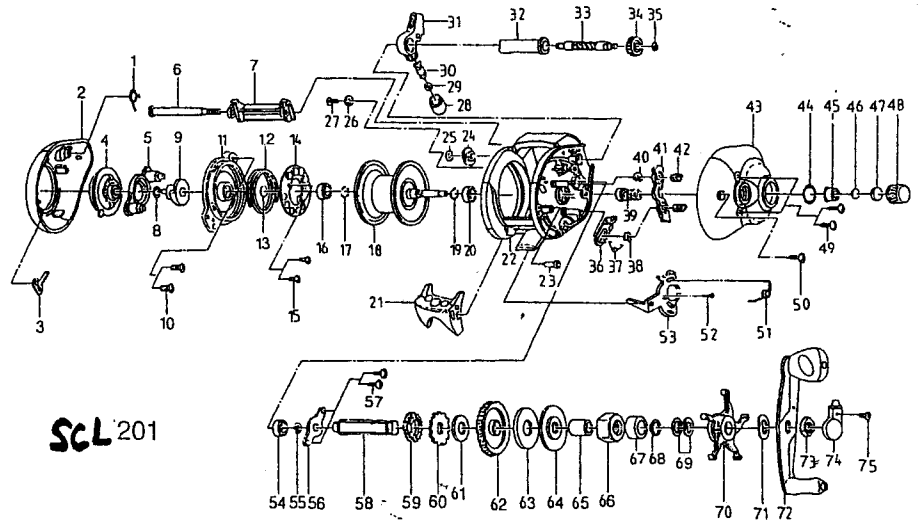

SCL 200

SCL 201

DESCRIPTION	SCL200	SCL201	21 THUMB BAR	1071211	1071212	42 YOKE SPRING	1065945	1065945	63 DRAG B WASHER	1065965	1065965
1 SIDE PLATE SPRING	1065879	1065880	22 FRAME	1071213	1071214	43 "SIDE PLATE, GEAR SIDE"	1071217	1071218	64 DRAG D WASHER	1065966	1065966
2 "SIDE PLATE, NON/GEAR"	1071206	1071207	23 SPRING BUSHING	1065906	1065906	44 O-RING	1065948	1065948	65 SLEEVE	1065967	1065967
3 MAG. ADJ. CLICKER	1065883	1065884	24 WORM SHAFT BUSHING	1065908	1065908	45 BUSHING	1065949	1065949	66 CLUTCH BEARING	1065968	1065968
4 MAG. ADJ. KNOB	1071208	1071208	25 E-CLIP	1065907	1065907	46 TENSION SHIM	1065950	1065950	67 BALL BEARING	1065969	1065969
5 MAG. BACK CAP	1065887	1065887	26 WASHER	1065905	1065905	47 TENSION RUBBER	1065951	1065951	68 WASHER	1065970	1065970
6 CARRIER GUIDE	1065901	1065901	27 WASHER SCREW	1065904	1065904	48 TENSION KNOB	1065952	1065952	69 DRAG SPRING WASHER	1065971	1065971
7 FRONT COVER	1071209	1071210	28 PAWL CAP	1065909	1065909	49 SIDE PLATE SCREWS	1065953	1065953	70 STAR DRAG	1071219	1071220
8 O-RING	1065980	1065980	29 PAWL ADJUSTMENT SHIM	1065915	1065915	50 SIDE PLATE SCREW	1065885	1065885	71 HANDLE SPRING WASHER	1065974	1065974
9 MAG. RAMP	1065888	1065888	30 PAWL	1065910	1065910	51 THUMB BAR SPRING	1065934	1065935	72 HANDLE ASSEMBLY	1071221	1071221
10 MAG. HOUSING SCREWS	1065892	1065892	31 LINE GUIDE	1071215	1071215	52 THUMB BAR PLATE SCREW	1065933	1065933	73 HANDLE NUT	1065976	1065977
11 MAG. HOUSING	1065890	1065891	32 WORM SHAFT COVER	1071216	1071216	53 THUMB BAR PLATE	1065931	1065932	74 HANDLE NUT COVER	1071222	1071222
12 MAG. SPRING	1065893	1065893	33 WORM SHAFT	1065913	1065913	54 BUSHING	1065954	1065954	75 NUT SCREW COVER	1071223	1071223
13 SPOOL WASHER	1065981	1065981	34 WORM SHAFT GEAR	1065914	1065914	55 E-CLIP	1065955	1065955			
14 MAG. PLATE	1065894	1065894	35 E-CLIP	1065916	1065916	56 BEARING PLATE	1065956	1065956			
15 MAG. PLATE SCREWS	1065895	1065895	36 KICKER	1065936	1065937	57 BEARING PLATE SCREW	1065957	1065957			
16 BUSHING	1065896	1065896	37 KICKER SPRING	1065938	1065939	58 CRANK SHAFT	1065958	1065959			
17 RETAINER	1065897	1065897	38 E-CLIP	1065940	1065940	59 O/S GEAR	1065960	1065960			
18 SPOOL ASSEMBLY	1065898	1065899	39 PINION GEAR	1065941	1065942	60 LATCH GEAR	1065961	1065961			
19 RETAINER	1065897	1065897	40 E-CLIP	1065940	1065940	61 SPACER WASHER	1065962	1065962			
20 BUSHING	1065900	1065900	41 PINION YOKE	1065943	1065944	62 DRIVE GEAR	1065963	1065964			