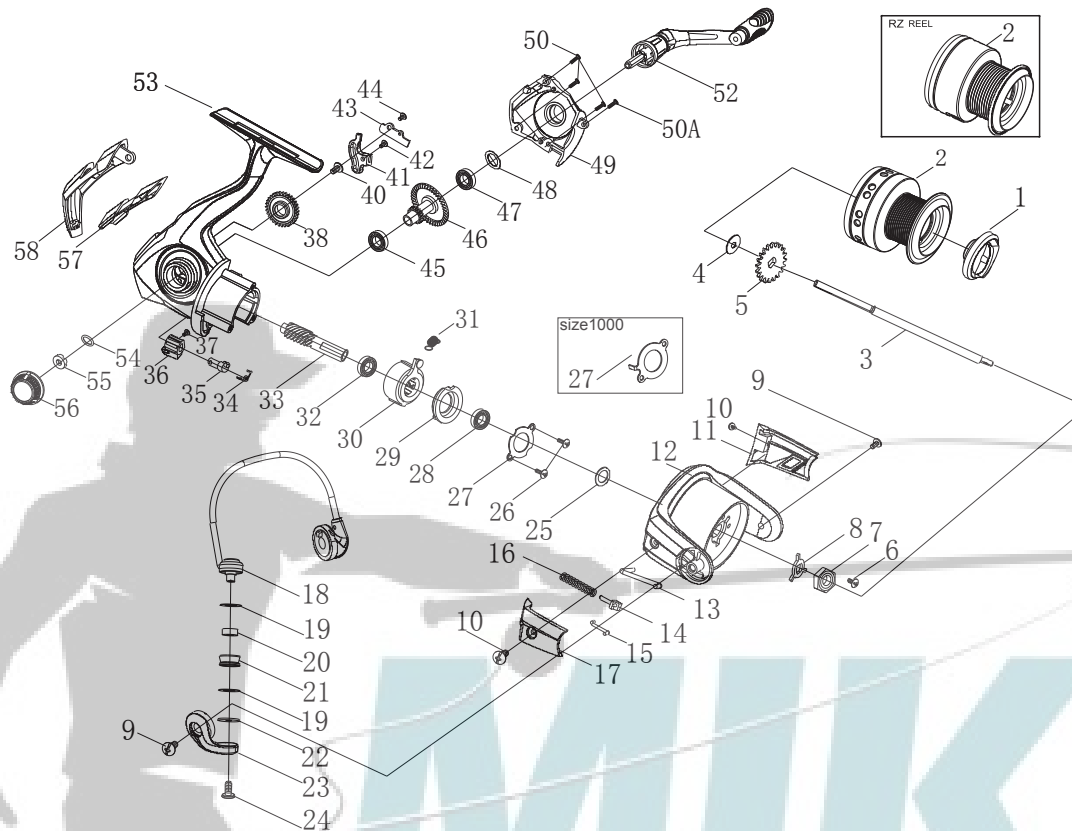

MITCHELL®

AVOCET® IV

Model

AVRZ-500UL AVRZT-500UL AVRZ-1000 AVRZT-1000

NO.	PARTS DESCRIPTION	AVRZ500UL	AVRZT500UL	AVRZ1000	AVRZT1000
19	ROLLER WASHER	1276876	1276876	1276876	1276876
20	ROLLER BUSHING	1277325	NA	1277325	NA
20	ROLLER BALL BEARING	NA	1277326	NA	1277326
21	LINE ROLLER	1276877	1276877	1276877	1276877
22	ROLLER METAL WASHER	1276878	1276878	1276878	1276878
23	BAIL ARM	1347534	1347545	1347553	1347562
24	ROLLER SCREW	1276884	1276884	1276884	1276884
25	ONE WAY CLUTCH WASHER	1276885	1276885	1276885	1276885
26	ONE WAY CLUTCH COVER SCREW	1276886	1276886	1276886	1276886
27	ONE WAY CLUTCH COVER	1347535	1347535	1371161	1371161
28	PINION UP BALL BEARING	1276888	1276888	1276888	1276888
29	ONE WAY CLUTCH SUPPORT	1276889	1276889	1276889	1276889
30	ONE WAY CLUTCH ASSY(including sleeve)	1276891	1276891	1276891	1276891
31	A/R PULLING SPRING	1276893	1276893	1276893	1276893
32	PINION DOWN BALL BEARING	1277327	1277327	1277327	1277327
33	PINION GEAR	1277328	1277328	1277328	1277328
34	A/R SPRING	1277329	1277329	1277329	1277329
35	A/R SHAFT	1277330	1277330	1277330	1277330
36	A/R SWITCH	1276899	1276899	1276899	1276899
37	A/R SWITCH SCREW	1276900	1276900	1276900	1276900
38	OSCILLATION GEAR	1277332	1277332	1277333	1277333
40	OSCILLATION GEAR SCREW	NA	NA	1277335	1277335
41	SLIDER	1277336	1277336	1277337	1277337
42	SLIDER SCREW	1277338	1277338	1277339	1277339
43	SLIDER CLIP	1277340	1277340	1277340	1277340
44	SLIDER CLIP SCREW	1277341	1277341	1277341	1277341
45	MAIN BODY BUSHING	1277342	NA	1277342	NA
45	MAIN BODY BALL BEARING	NA	1277343	NA	1277343
46	MAIN GEAR	1277344	1277344	1277344	1277344
47	SIDE COVER BALL BEARING	1276913	1276913	1276913	1276913
48	MAIN GEAR WASHER	1277355	1277355	1277355	1277355
49	SIDE COVER	1347536	1347546	1347555	1347563
50	SIDE COVER SCREW	1276915	1276915	1276915	1276915
50A	SIDE COVER SCREW1	1277356	1277356	NA	NA
52	HANDLE ASSY	1347537	1277358	1347537	1277358
53	MAIN BODY(including trim)	1347538	1347547	1347556	1347564
54	O RING	1277376	1277376	1277376	1277376
55	HANDLE RETRIEVE WASHER	1277377	1277377	1277377	1277377
56	HANDLE CAP	1347539	1277379	1347539	1277379
57	SMALL REAR COVER	1347540	1347548	1347557	1347565
58	REAR COVER	1347541	1347549	1347558	1347566