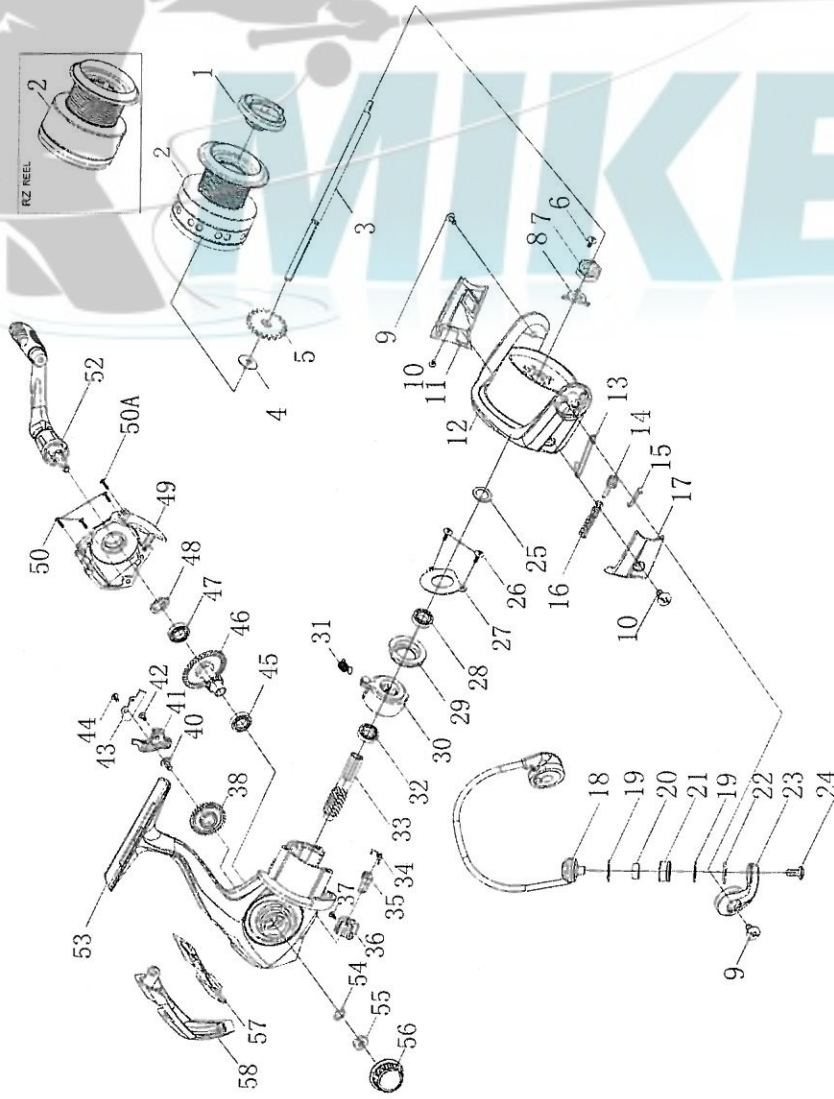

MIT SP AVOCET RZ500UL RZT500UL RZ1000 RZT1000 00

NO.	PARTS DESCRIPTION	AVRZ500UL	AVRZT500UL	AVRZ1000	AVRZT1000
1	DRAG KNOB ASSY	1315690	1347530	1315690	1315690
2	SPOOL ASSY	1347531	1347542	1347550	1347559
3	MAIN SHAFT	1276817	1276817	1277320	1277320
4	MAIN SHAFT WASHER	1277321	1277321	1277323	1277323
5	MAIN SHAFT RATCHET	1277322	1277322	1277324	1277324
6	HEX NUT RETAINER SCREW	1276823	1276823	1276823	1276823
7	ROTOR NUT	1276824	1276824	1276824	1276824
8	ROTOR RETAINER PLATE	1276825	1276825	1276825	1276825
9	ROTOR ARM SCREW	1276826	1276826	1276826	1276826
10	BAIL ARM COVER SCREW	1276827	1276827	1276827	1276827
11	ROTOR WEIGHT COVER	1276828	1276828	1276830	1276831
12	ROTOR ASSY	1347532	1347543	1347551	1347560
13	BAIL TRIP LEVER	1276844	1276844	1276846	1276846
14	BAIL ARM SPRING GUIDE	1276854	1276854	1276854	1276854
15	BAIL ARM SPRING SHAFT	1276855	1276855	1276856	1276856
16	BAIL ARM SPRING	1276857	1276857	1276858	1276858
17	ROTOR ARM COVER	1276860	1276861	1276862	1276863
18	BAIL WIRE ASSY	1347533	1347544	1347552	1347561