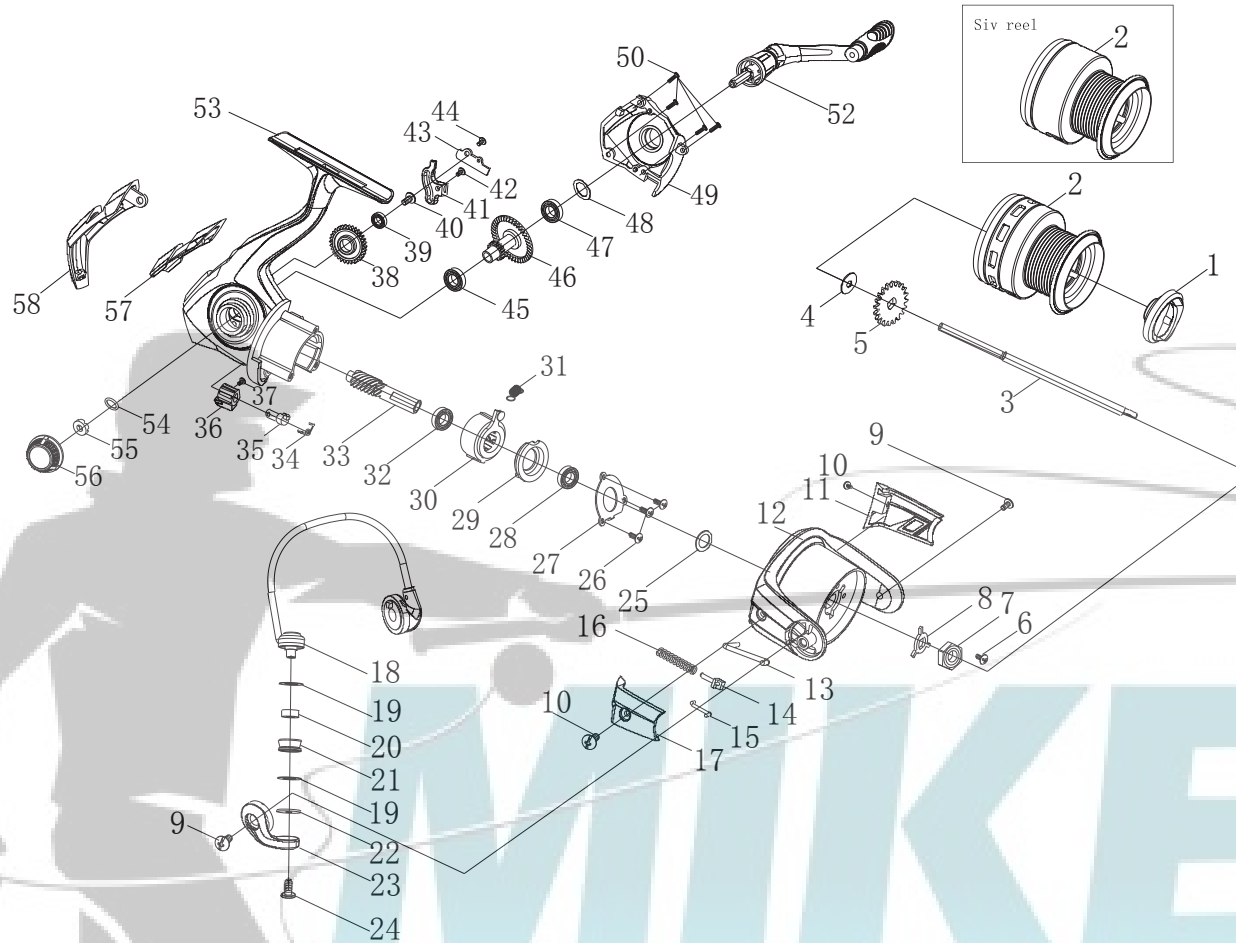

## Model

AVSIV-4000

AVGIV-4000

NO	PARTS DESCRIPTION	AVSIV-4000	AVGIV-4000
1	DRAG KNOB ASSY	1276805	1276806
2	SPOOL ASSY	1276815	1276816
3	MAIN SHAFT	1276819	1276819
4	MAIN SHAFT WASHER	1276821	1276821
5	MAIN SHAFT RATCHET	1276822	1276822
6	HEX NUT RETAINER SCREW	1276823	1276823
7	ROTOR NUT	1276824	1276824
8	ROTOR RETAINER PLATE	1276825	1276825
9	ROTOR ARM SCREW(2)	1276826	1276826
10	BAIL ARM COVER SCREW(2)	1276827	1276827
11	ROTOR WEIGHT COVER	1276832	1276833
12	ROTOR ASSY	1276842	1276843
13	BAIL TRIP LEVER	1276852	1276852
14	BAIL ARM SPRING GUIDE	1276854	1276854
15	BAIL ARM SPRING SHAFT	1276856	1276856
16	BAIL ARM SPRING	1276859	1276859
17	BAIL ARM COVER	1276864	1276865
18	BAIL WIRE ASSY	1276874	1276875