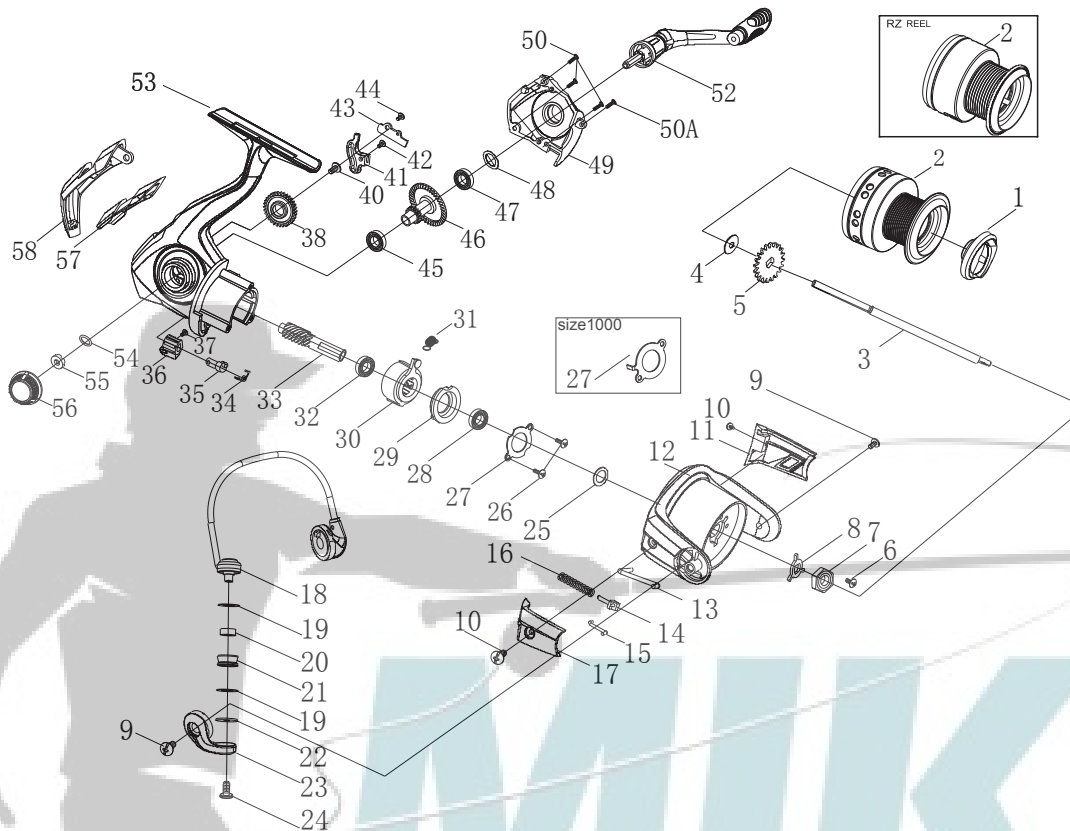

MITCHELL®

AVOCET® IV

Model

AVRZ-500UL AVRZT-500UL AVRZ-1000 AVRZT-1000

NO.	PARTS DESCRIPTION	AVRZ500UL	AVRZT500UL	AVRZ1000	AVRZT1000
19	ROLLER WASHER	1276876	1276876	1276876	1276876
20	ROLLER BUSHING	1277325	NA	1277325	NA
20	ROLLER BALL BEARING	NA	1277326	NA	1277326
21	LINE ROLLER	1276877	1276877	1276877	1276877
22	ROLLER METAL WASHER	1276878	1276878	1276878	1276878
23	BAIL ARM	1347534	1347545	1347553	1347562
24	ROLLER SCREW	1276884	1276884	1276884	1276884
25	ONE WAY CLUTCH WASHER	1276885	1276885	1276885	1276885
26	ONE WAY CLUTCH COVER SCREW	1276886	1276886	1276886	1276886
27	ONE WAY CLUTCH COVER	1347535	1347535	1371161	1371161
28	PINION UP BALL BEARING	1276888	1276888	1276888	1276888
29	ONE WAY CLUTCH SUPPORT	1276889	1276889	1276889	1276889
30	ONE WAY CLUTCH ASSY(including sleeve)	1276891	1276891	1276891	1276891
31	A/R PULLING SPRING	1276893	1276893	1276893	1276893
32	PINION DOWN BALL BEARING	1277327	1277327	1277327	1277327
33	PINION GEAR	1277328	1277328	1277328	1277328
34	A/R SPRING	1277329	1277329	1277329	1277329
35	A/R SHAFT	1277330	1277330	1277330	1277330
36	A/R SWITCH	1276899	1276899	1276899	1276899
37	A/R SWITCH SCREW	1276900	1276900	1276900	1276900
38	OSCILLATION GEAR	1277332	1277332	1277333	1277333
40	OSCILLATION GEAR SCREW	NA	NA	1277335	1277335
41	SLIDER	1277336	1277336	1277337	1277337
42	SLIDER SCREW	1277338	1277338	1277339	1277339
43	SLIDER CLIP	1277340	1277340	1277340	1277340
44	SLIDER CLIP SCREW	1277341	1277341	1277341	1277341
45	MAIN BODY BUSHING	1277342	NA	1277342	NA
45	MAIN BODY BALL BEARING	NA	1277343	NA	1277343
46	MAIN GEAR	1277344	1277344	1277344	1277344
47	SIDE COVER BALL BEARING	1276913	1276913	1276913	1276913
48	MAIN GEAR WASHER	1277355	1277355	1277355	1277355
49	SIDE COVER	1347536	1347546	1347555	1347563
50	SIDE COVER SCREW	1276915	1276915	1276915	1276915
50A	SIDE COVER SCREW1	1277356	1277356	NA	NA
52	HANDLE ASSY	1347537	1277358	1347537	1277358
53	MAIN BODY(including trim)	1347538	1347547	1347556	1347564
54	O RING	1277376	1277376	1277376	1277376
55	HANDLE RETRIEVE WASHER	1277377	1277377	1277377	1277377
56	HANDLE CAP	1347539	1277379	1347539	1277379
57	SMALL REAR COVER	1347540	1347548	1347557	1347565
58	REAR COVER	1347541	1347549	1347558	1347566