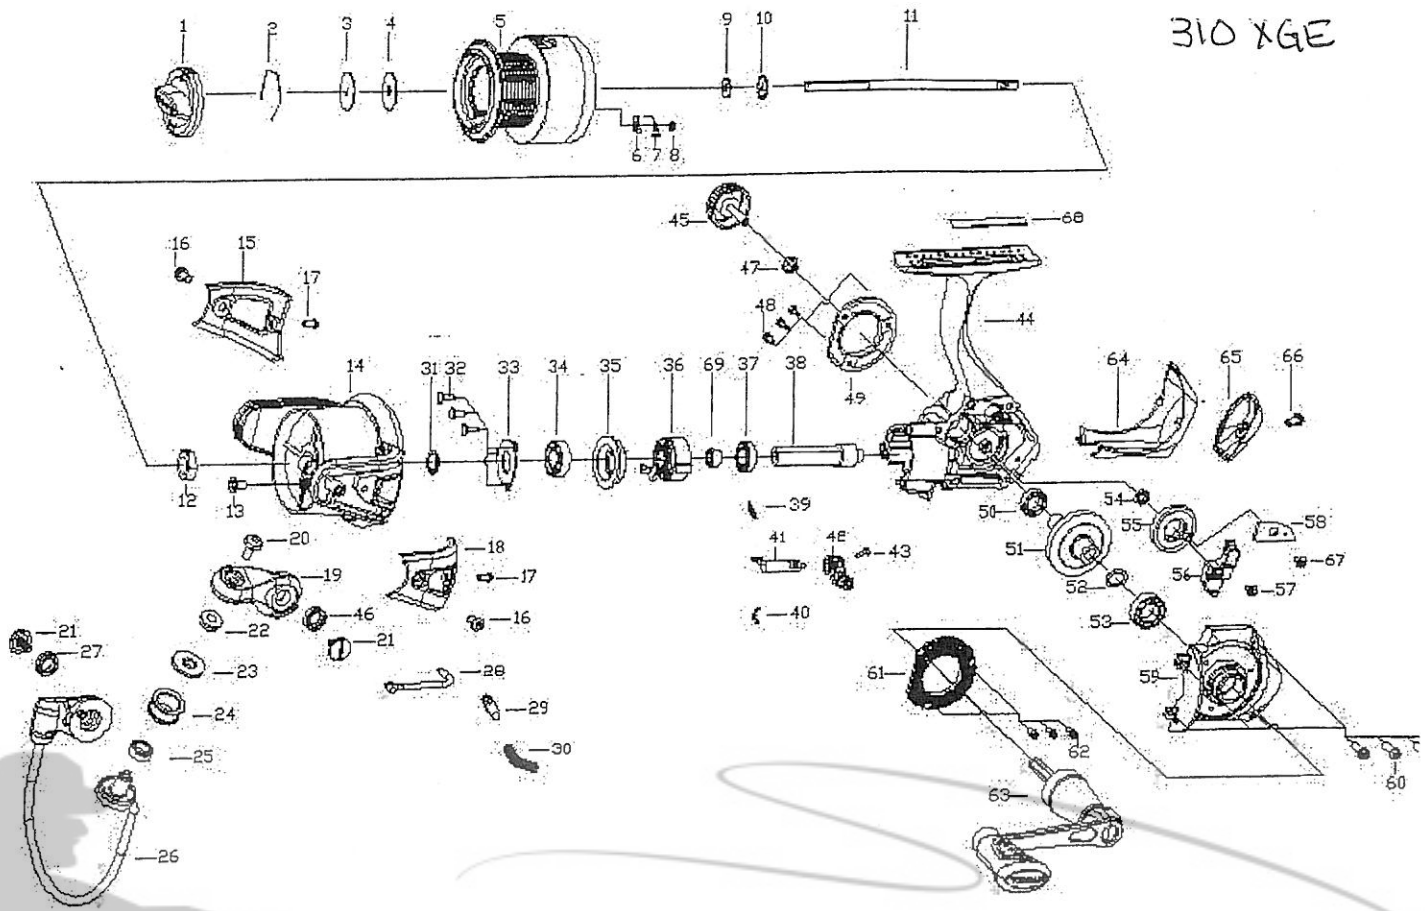

310 XGE

PARTS LIST OF MTX310XE-310XGE

ITEM	DESCRIPTION	310XE	310XGE	ITEM	DESCRIPTION	310XE	310XGE
1	DRAG KNOB ASSY	1125903	1125903	35	BALL BEARING HOLDER	1121934	1121934
2	RETAINER RING	1085295	1085295	36	ONE WAY CLUTCH BEARING	1102078	1102078
3	KEY WASHER	1085296	1085296	37	BALL BEARING	1129709	1129709
4	WASHER	1085298	1128337	38	PINION GEAR	1125924	1125924
5	SPOOL ASSY ALUM	1125904	1125905	39	OWC BEARING SPRING	1128340	1128340
6	SPOOL ASSY POLY	1125906	1125907	40	SPRING	1102080	1102080
7	CLICK GEAR	1118000	1118000	41	ANTI-REVERSE LEVER	1129708	1129708
8	CLICK SPRING	1118001	1118001	42	ANTI-REVERSE BUTTON	1125925	1125926
9	"O" RETAINER	1117948	1117948	43	SCREW	1085437	1085437
10	CLICK GEAR WASHER	1102115	1102115	44	BODY	1125927	1125927
11	MAIN SHAFT	1125908	1125908	45	HANDLE SCREW CAP	1125928	1125929
12	NUT	1085606	1085606	46	SLEEVE	1102065	1102065
13	SCREW	1085900	1085900	47	WASHER	1102098	1102098
14	ROTOR	1125909	1125909	48	SCREW	1125931	1125932
15	ROTOR COVER	1125910	1129702	49	DECORATION RING	1125933	1125934
16	SCREW	1125911	1125911	50	BALL BEARING	1085552	1085552
17	SCREW	1125912	1125912	51	DRIVE GEAR	1085550	1085550
18	ROTOR COVER	1125913	1129705	52	WASHER	1085551	1085551
19	BAIL ARM	1125914	1125914	53	BALL BEARING	1085552	1085552
20	SCREW	1117959	1117959	54	BALL BEARING	1098658	1098658
21	SCREW	1117951	1117951	55	OSCILLATION GEAR	1098649	1098649
22	LINE ROLLER BUSHING	1125915	1125915	56	SLIDER	1125935	1125935
23	WASHER	1125916	1125916	57	SCREW	1085341	1085341
24	LINE ROLLER	1125917	1125918	58	SLIDER RETAINER	1121651	1121651
25	BALL BEARING	1085365	1085365	59	BODY COVER	1125936	1125936
26	BAIL ASSY	1125919	1125920	60	SCREW	1126084	1126084
27	BALL BEARING	N/A	1110172	61	DECORATION RING	1125937	1125938
27	BUSHING	1102087	N/A	62	SCREW	1125931	1125932
28	KICK LEVER	1125921	1125921	63	HANDLE ASSY	1125939	1125940
29	BAIL LEVER	1128338	1128338	64	REAR COVER	1125941	1125942
30	SPRING	1125922	1125922	65	REAR COVER	1125943	1125943
31	WASHER	1128339	1128339	66	SCREW	1125944	1125944
32	SCREW	1102076	1102076	67	SCREW	1121220	1121220
33	BALL BEARING RETAINER	1102077	1102077	68	BODY DECORATION PLATE	1128341	1128341
34	BALL BEARING	1085544	1085544	69	SLEEVE	1102097	1102097