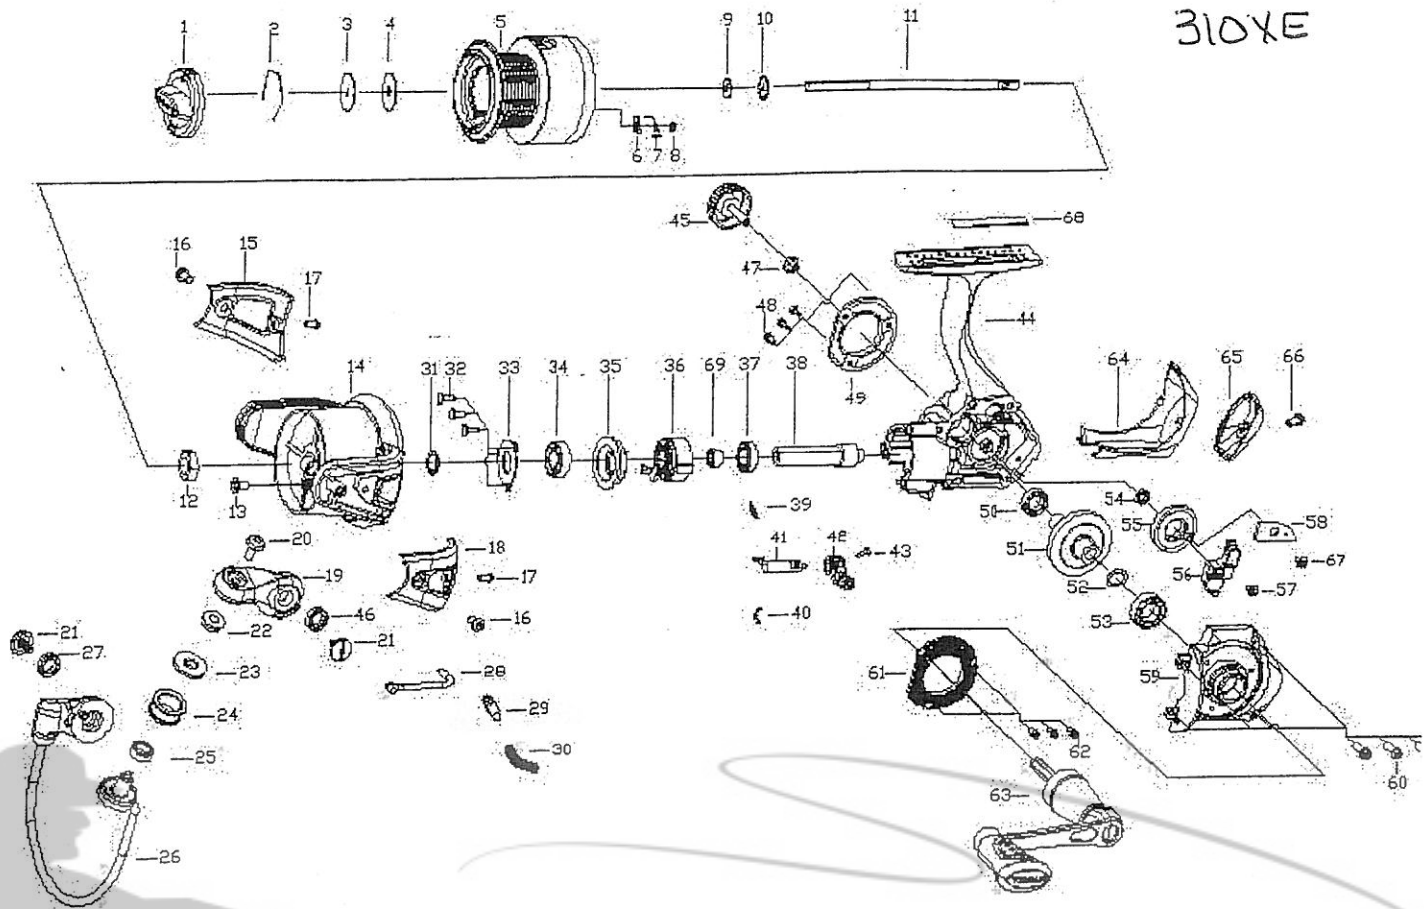

310XE

PARTS LIST OF MTX310XE-310XGE

ITEM	DESCRIPTION	310XE	310XGE	ITEM	DESCRIPTION	310XE	310XGE
1	DRAG KNOB ASSY	1125903	1125903	35	BALL BEARING HOLDER	1121934	1121934
2	RETAINER RING	1085295	1085295	36	ONE WAY CLUTCH BEARING	1102078	1102078
3	KEY WASHER	1085296	1085296	37	BALL BEARING	1129709	1129709
4	WASHER	1085298	1128337	38	PINION GEAR	1125924	1125924
5	SPOOL ASSY ALUM	1125904	1125905	39	OWC BEARING SPRING	1128340	1128340
5	SPOOL ASSY POLY	1125906	1125907	40	SPRING	1102080	1102080
6	CLICK GEAR	1118000	1118000	41	ANTI-REVERSE LEVER	1129708	1129708
7	CLICK SPRING	1118001	1118001	42	ANTI-REVERSE BUTTON	1125925	1125926
8	"O" RETAINER	1117948	1117948	43	SCREW	1085437	1085437
9	CLICK GEAR WASHER	1102115	1102115	44	BODY	1125927	1125927
10	CLICK GEAR	1085271	1085271	45	HANDLE SCREW CAP	1125928	1125929
11	MAIN SHAFT	1125908	1125908	46	SLEEVE	1102065	1102065
12	NUT	1085606	1085606	47	WASHER	1102098	1102098
13	SCREW	1085900	1085900	48	SCREW	1125931	1125932
14	ROTOR	1125909	1125909	49	DECORATION RING	1125933	1125934
15	ROTOR COVER	1125910	1129702	50	BALL BEARING	1085552	1085552
16	SCREW	1125911	1125911	51	DRIVE GEAR	1085550	1085550
17	SCREW	1125912	1125912	52	WASHER	1085551	1085551
18	ROTOR COVER	1125913	1129705	53	BALL BEARING	1085552	1085552
19	BAIL ARM	1125914	1125914	54	BALL BEARING	1098658	1098658
20	SCREW	1117959	1117959	55	OSCILLATION GEAR	1098649	1098649
21	SCREW	1117951	1117951	56	SLIDER	1125935	1125935
22	LINE ROLLER BUSHING	1125915	1125915	57	SCREW	1085341	1085341
23	WASHER	1125916	1125916	58	SLIDER RETAINER	1121651	1121651
24	LINE ROLLER	1125917	1125918	59	BODY COVER	1125936	1125936
25	BALL BEARING	1085365	1085365	60	SCREW	1126084	1126084
26	BAIL ASSY	1125919	1125920	61	DECORATION RING	1125937	1125938
27	BALL BEARING	N/A	1110172	62	SCREW	1125931	1125932
27	BUSHING	1102087	N/A	63	HANDLE ASSY	1125939	1125940
28	KICK LEVER	1125921	1125921	64	REAR COVER	1125941	1125942
29	BAIL LEVER	1128338	1128338	65	REAR COVER	1125943	1125943
30	SPRING	1125922	1125922	66	SCREW	1125944	1125944
31	WASHER	1128339	1128339	67	SCREW	1121220	1121220
32	SCREW	1102076	1102076	68	BODY DECORATION PLATE	1128341	1128341
33	BALL BEARING RETAINER	1102077	1102077	69	SLEEVE	1102097	1102097
34	BALL BEARING	1085544	1085544				