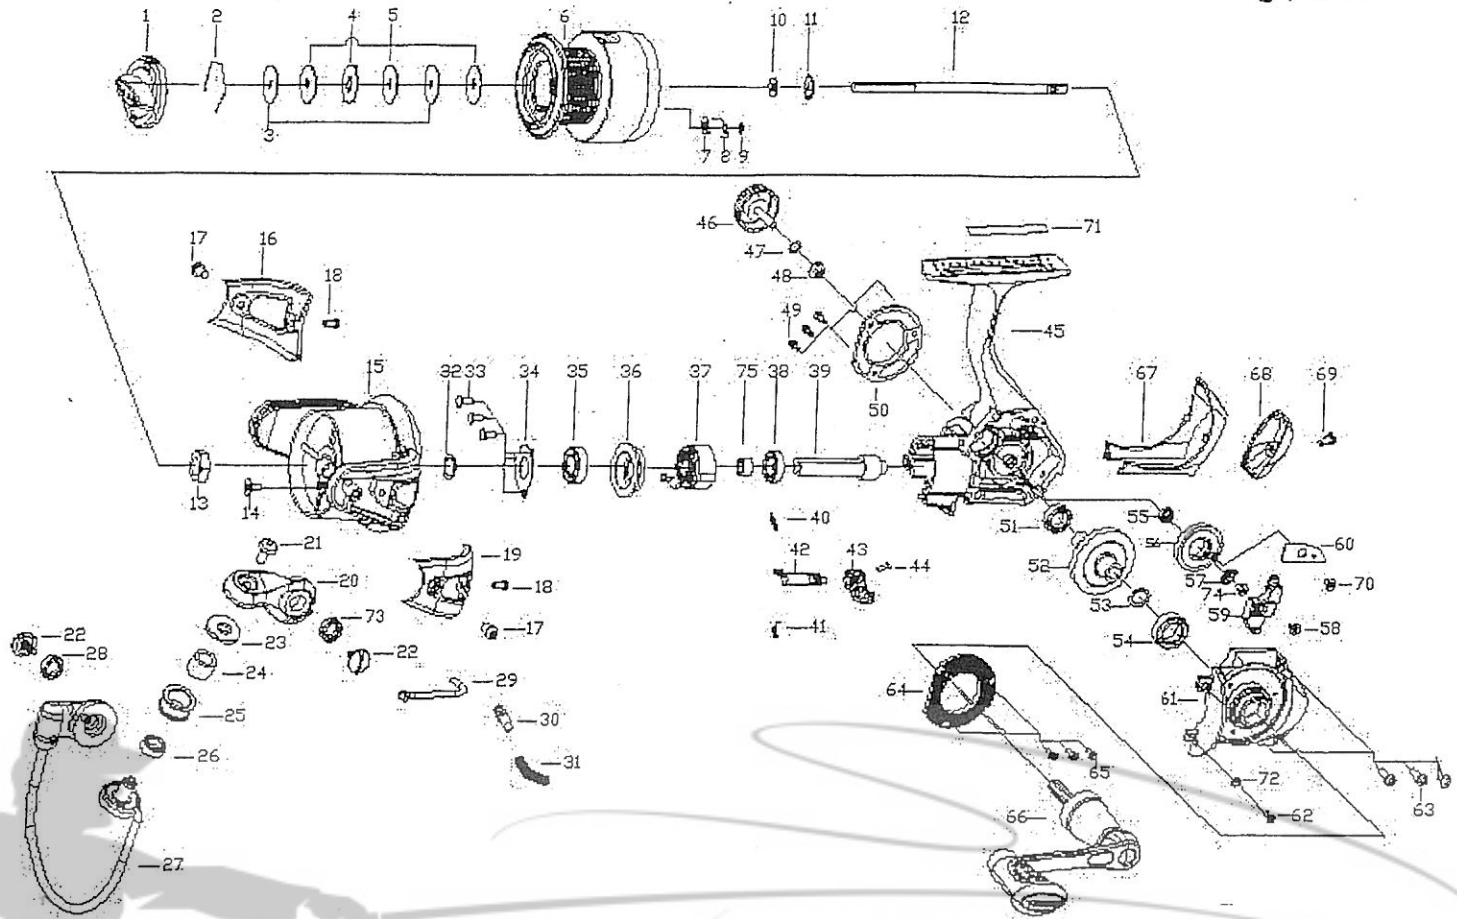

308XGE

PARTS LIST OF MTX308XE/308XGE/300XE/300XGE

ITEM	DESCRIPTION	308XE	308XGE	300XE	300XGE	ITEM	DESCRIPTION	308XE	308XGE	300XE	300XGE
1	DRAG KNOB ASSY	1125945	1125945	1125945	1125945	38	BALL BEARING	1129710	1129710	1129710	1129710
2	RETAINER RING	1085295	1085295	1085295	1085295	39	PINION GEAR	1126021	1126021	1126021	1126021
3	KEY WASHER	1085296	1085296	1085296	1085296	40	OWC BEARING SPRING	1128340	1128340	1128340	1128340
4	EARED WASHER	1085297	1085297	1085297	1085297	41	SPRING	1102147	1102147	1102080	1102080
5	WASHER	1085298	1128342	1085298	1128342	42	ANTI-REVERSE LEVER	1102148	1102148	1102148	1102148
6	SPOOL ASSY ALUM	1125946	1125947	1125948	1125949	43	ANTI-REVERSE BUTTON	1125925	1125926	1125925	1125926
6	SPOOL ASSY XE POLY/XGEALUM	1125950	1125952	1125953	1125954	44	SCREW	1085437	1085437	1085437	1085437
7	CLICK GEAR	1117946	1117946	1117946	1117946	45	BODY	1126022	1126022	1126023	1126023
8	CLICK SPRING	1117947	1117947	1120990	1120990	46	HANDLE SCREW CAP	1126024	1126025	1126024	1126025
9	"O" RETAINER	1117948	1117948	1117948	1117948	47	RED WASHER	1129711	1129711	1129711	1129711
10	CLICK GEAR WASHER	1102115	1102115	1102115	1102115	48	WASHER	1102098	1102098	1102098	1102098
11	CLICK GEAR	1085271	1085271	1085271	1085271	49	SCREW	1125931	1125932	1125931	1125932
12	MAIN SHAFT	1125955	1125955	1125956	1125956	50	DECORATION RING	1126026	1126027	1126026	1126027
13	NUT	1085273	1085273	1085273	1085273	51	BALL BEARING	1092725	1092725	1092725	1092725
14	SCREW	1085900	1085900	1085900	1085900	52	DRIVE GEAR	1128345	1128345	1128345	1128345
15	ROTOR	1125957	1125957	1125958	1125958	53	WASHER	1085287	1085287	1085287	1085287
16	ROTOR COVER	1125959	1129703	1125960	1129704	54	BALL BEARING	1085344	1085344	1085344	1085344
17	SCREW	1126085	1126085	1126085	1126085	55	BALL BEARING	1098658	1098658	1098658	1098658
18	SCREW	1125961	1125961	1125962	1125962	56	OSCILLATION GEAR	1102167	1102167	1085288	1085288
19	ROTOR COVER	1125963	1129706	1125964	1129707	57	BUSHING	1128346	1128346	1128347	1128347
20	BAIL ARM	1125965	1125965	1128343	1128343	58	SCREW	1085341	1085341	1085341	1085341
21	SCREW	1085322	1085322	1085322	1085322	59	SLIDER	1126028	1126028	1126029	1126029
22	SCREW	1117951	1117951	1117951	1117951	60	SLIDER RETAINER	1126030	1126030	1126031	1126031
23	WASHER	1125966	1125966	1125966	1125966	61	BODY COVER	1126032	1126032	1126033	1126033
24	LINE ROLLER BUSHING	1125967	1125967	1125967	1125967	62	SCREW	1102076	1102076	1102076	1102076
25	LINE ROLLER	1125968	1125969	1125969	1125969	63	SCREW	1085599	1085599	1085599	1085599
26	BALL BEARING	1098658	1098658	1098658	1098658	64	DECORATION RING	1126034	1126036	1126034	1126036
27	BAIL ASSY	1125970	1125971	1125972	1125973	65	SCREW	1125931	1125932	1125931	1125932
28	BALL BEARING	N/A	1110172	N/A	1110172	66	HANDLE ASSY	1126037	1126038	1126039	1126040
28	BUSHING	1102087	N/A	1102087	N/A	67	REAR COVER	1126041	1126042	1126043	1126044
29	KICK LEVER	1126018	1126018	1126019	1126019	68	REAR COVER	1126045	1126045	1126046	1126046
30	BAIL LEVER	1128338	1128338	1128338	1128338	69	SCREW	1126086	1126086	1126086	1126086
31	SPRING	1109437	1109437	1109437	1109437	70	SCREW	1121220	1121220	1121220	1121220
32	WASHER	1102096	1102096	1102096	1102096	71	BODY DECORATION PLATE	1128348	1128348	1128348	1128348
33	SCREW	1109486	1109486	1109486	1109486	72	WASHER	1128349	1128349	1128349	1128349
34	BALL BEARING RETAINER	1102143	1102143	1102143	1102143	73	SLEEVE	1102065	1102065	1102065	1102065
35	BALL BEARING	1085280	1085280	1085280	1085280	74	SCREW	1092783	1092783	1092783	1092783
36	BALL BEARING HOLDER	1128344	1128344	1128344	1128344	75	SLEEVE	1102187	1102187	1102187	1102187
37	ONE WAY CLUTCH BEARING	1102144	1102144	1102144	1102144						