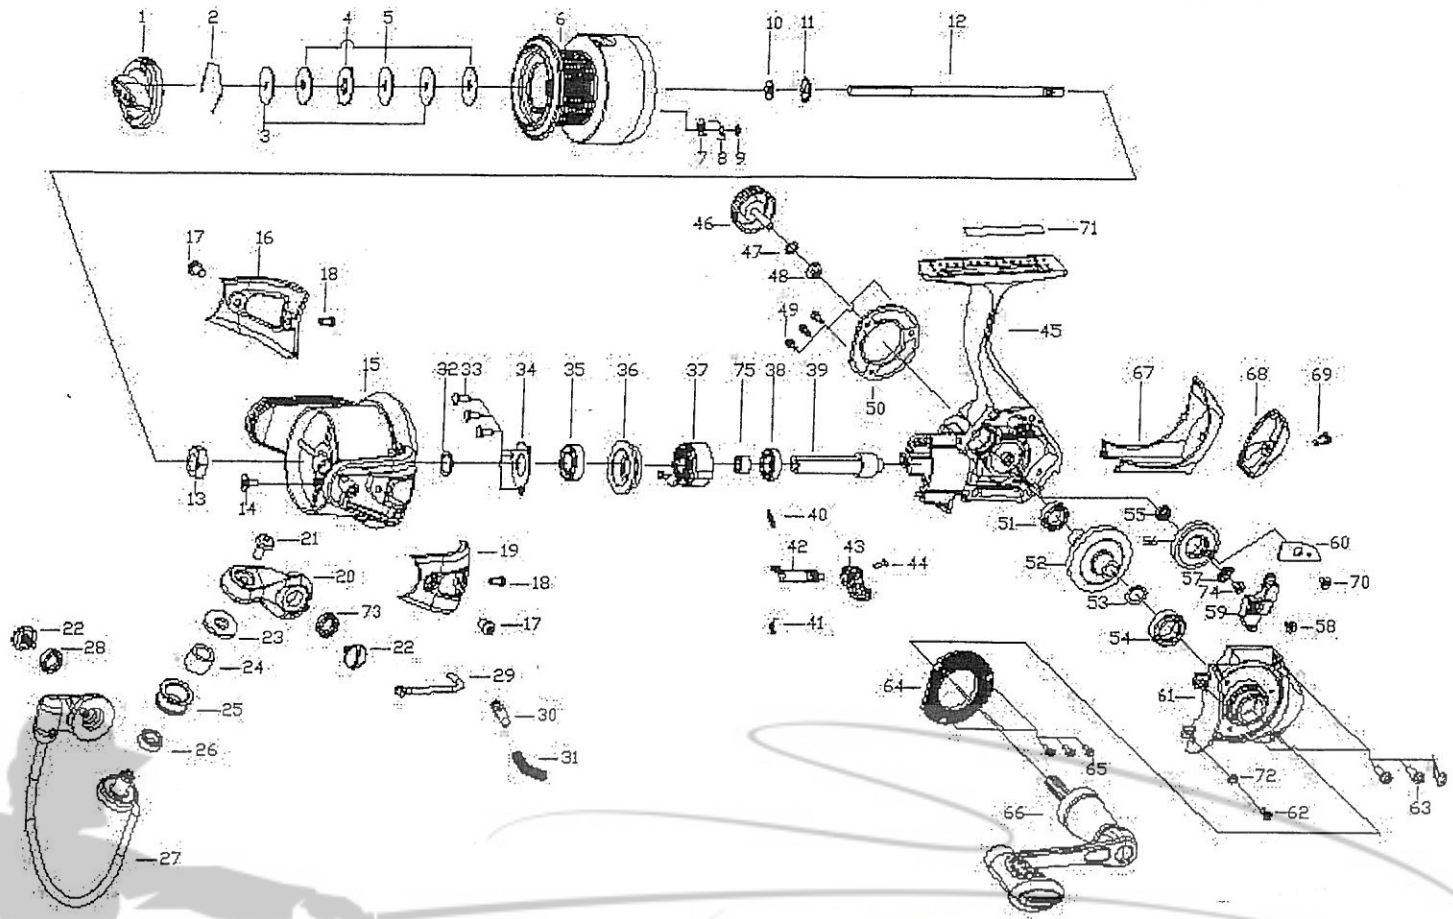

308XE

PARTS LIST OF MTX308XE/308XGE/300XE/300XGE

ITEM	DESCRIPTION	308XE	308XGE	300XE	300XGE	ITEM	DESCRIPTION	308XE	308XGE	300XE	300XGE
1	DRAG KNOB ASSY	1125945	1125945	1125945	1125945	38	BALL BEARING	1129710	1129710	1129710	1129710
2	RETAINER RING	1085295	1085295	1085295	1085295	39	PINION GEAR	1126021	1126021	1126021	1126021
3	KEY WASHER	1085296	1085296	1085296	1085296	40	OWC BEARING SPRING	1128340	1128340	1128340	1128340
4	EARED WASHER	1085297	1085297	1085297	1085297	41	SPRING	1102147	1102147	1102080	1102080
5	WASHER	1085298	1128342	1085298	1128342	42	ANTI-REVERSE LEVER	1102148	1102148	1102148	1102148
6	SPOOL ASSY ALUM	1125946	1125947	1125948	1125949	43	ANTI-REVERSE BUTTON	1125925	1125926	1125925	1125926
7	SPOOL ASSY XE POLY/XGEALUM	1125950	1125952	1125953	1125954	44	SCREW	1085437	1085437	1085437	1085437
8	CLICK SPRING	1117946	1117946	1117946	1117946	45	BODY	1126022	1126022	1126023	1126023
9	"O" RETAINER	1117948	1117948	1117948	1117948	46	HANDLE SCREW CAP	1126024	1126025	1126024	1126025
10	CLICK GEAR WASHER	1102115	1102115	1102115	1102115	47	RED WASHER	1129711	1129711	1129711	1129711
11	CLICK GEAR	1085271	1085271	1085271	1085271	48	WASHER	1102098	1102098	1102098	1102098
12	MAIN SHAFT	1125955	1125955	1125956	1125956	49	SCREW	1125931	1125932	1125931	1125932
13	NUT	1085273	1085273	1085273	1085273	50	DECORATION RING	1126026	1126027	1126026	1126027
14	SCREW	1085900	1085900	1085900	1085900	51	BALL BEARING	1092725	1092725	1092725	1092725
15	ROTOR	1125957	1125957	1125958	1125958	52	DRIVE GEAR	1128345	1128345	1128345	1128345
16	ROTOR COVER	1125959	1129703	1125960	1129704	53	WASHER	1085287	1085287	1085287	1085287
17	SCREW	1126085	1126085	1126085	1126085	54	BALL BEARING	1085344	1085344	1085344	1085344
18	SCREW	1125961	1125961	1125962	1125962	55	BALL BEARING	1098658	1098658	1098658	1098658
19	ROTOR COVER	1125963	1129706	1125964	1129707	56	OSCILLATION GEAR	1102167	1102167	1085288	1085288
20	BAIL ARM	1125965	1125965	1128343	1128343	57	BUSHING	1128346	1128346	1128347	1128347
21	SCREW	1085322	1085322	1085322	1085322	58	SCREW	1085341	1085341	1085341	1085341
22	SCREW	1117951	1117951	1117951	1117951	59	SLIDER	1126028	1126028	1126029	1126029
23	WASHER	1125966	1125966	1125966	1125966	60	SLIDER RETAINER	1126030	1126030	1126031	1126031
24	LINE ROLLER BUSHING	1125967	1125967	1125967	1125967	61	BODY COVER	1126032	1126032	1126033	1126033
25	LINE ROLLER	1125968	1125969	1125969	1125969	62	SCREW	1102076	1102076	1102076	1102076
26	BALL BEARING	1098658	1098658	1098658	1098658	63	SCREW	1085599	1085599	1085599	1085599
27	BAIL ASSY	1125970	1125971	1125972	1125973	64	DECORATION RING	1126034	1126036	1126034	1126036
28	BALL BEARING	N/A	1110172	N/A	1110172	65	SCREW	1125931	1125932	1125931	1125932
28	BUSHING	1102087	N/A	1102087	N/A	66	HANDLE ASSY	1126037	1126038	1126039	1126040
29	KICK LEVER	1126018	1126018	1126019	1126019	67	REAR COVER	1126041	1126042	1126043	1126044
30	BAIL LEVER	1128338	1128338	1128338	1128338	68	REAR COVER	1126045	1126045	1126046	1126046
31	SPRING	1109437	1109437	1109437	1109437	69	SCREW	1126086	1126086	1126086	1126086
32	WASHER	1102096	1102096	1102096	1102096	70	SCREW	1121220	1121220	1121220	1121220
33	SCREW	1109486	1109486	1109486	1109486	71	BODY DECORATION PLATE	1128348	1128348	1128348	1128348
34	BALL BEARING RETAINER	1102143	1102143	1102143	1102143	72	WASHER	1128349	1128349	1128349	1128349
35	BALL BEARING	1085280	1085280	1085280	1085280	73	SLEEVE	1102065	1102065	1102065	1102065
36	BALL BEARING HOLDER	1128344	1128344	1128344	1128344	74	SCREW	1092783	1092783	1092783	1092783
37	ONE WAY CLUTCH BEARING	1102144	1102144	1102144	1102144	75	SLEEVE	1102187	1102187	1102187	1102187