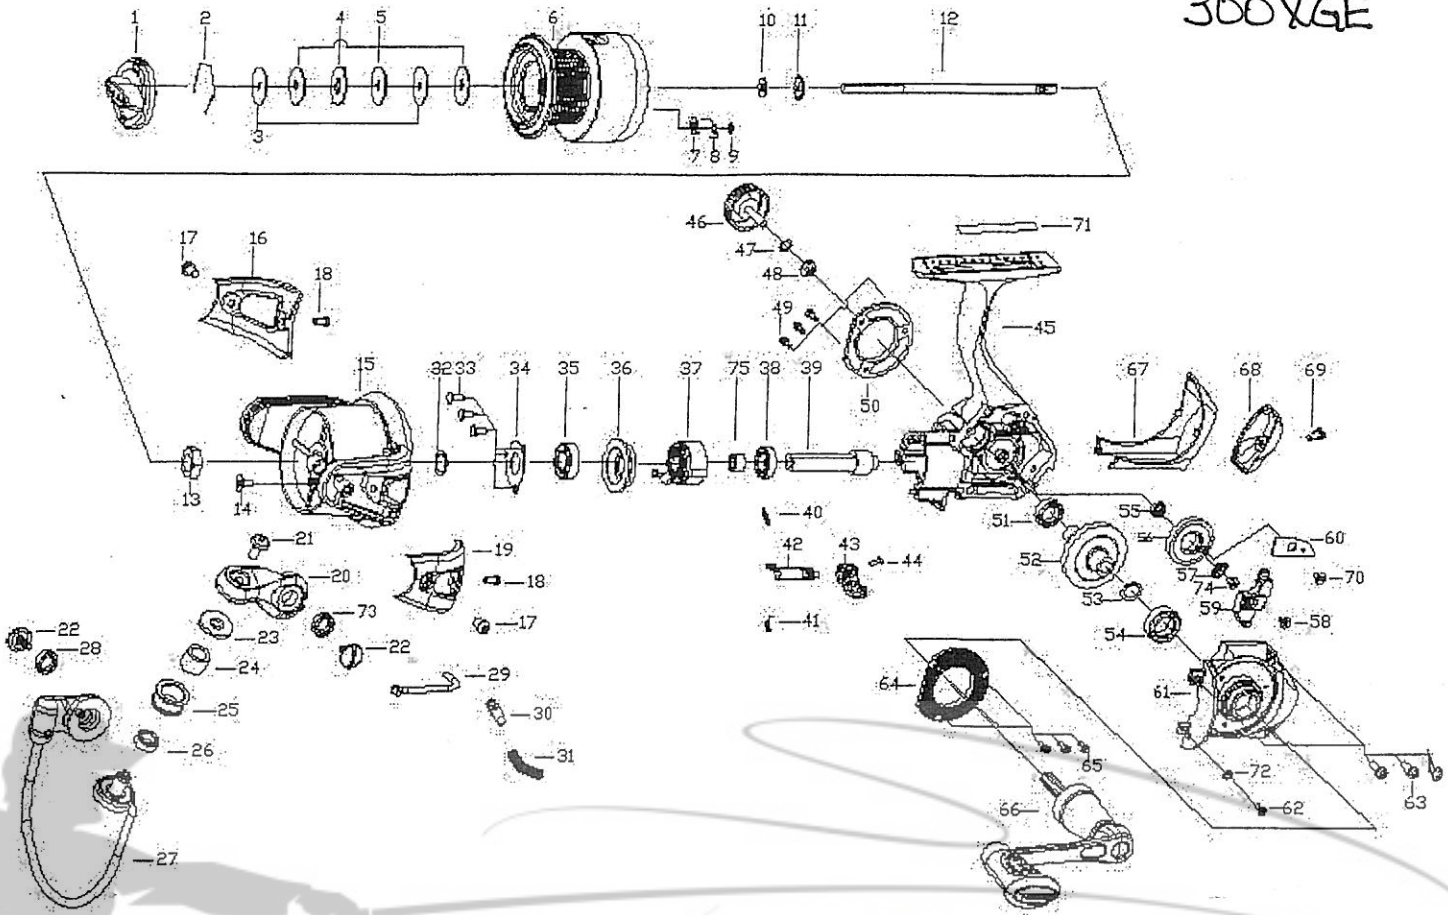

300XGE

PARTS LIST OF MTX308XE/308XGE/300XE/300XGE

ITEM	DESCRIPTION	308XE	308XGE	300XE	300XGE	ITEM	DESCRIPTION	308XE	308XGE	300XE	300XGE
1	DRAG KNOB ASSY	1125945	1125945	1125945	1125945	38	BALL BEARING	1129710	1129710	1129710	1129710
2	RETAINER RING	1085295	1085295	1085295	1085295	39	PINION GEAR	1126021	1126021	1126021	1126021
3	KEY WASHER	1085296	1085296	1085296	1085296	40	OWC BEARING SPRING	1128340	1128340	1128340	1128340
4	EARED WASHER	1085297	1085297	1085297	1085297	41	SPRING	1102147	1102147	1102080	1102080
5	WASHER	1085298	1128342	1085298	1128342	42	ANTI-REVERSE LEVER	1102148	1102148	1102148	1102148
6	SPOOL ASSY ALUM	1125946	1125947	1125948	1125949	43	ANTI-REVERSE BUTTON	1125925	1125926	1125925	1125926
6	SPOOL ASSY XE POLY/XGEALUM	1125950	1125952	1125953	1125954	44	SCREW	1085437	1085437	1085437	1085437
7	CLICK GEAR	1117946	1117946	1117946	1117946	45	BODY	1126022	1126022	1126023	1126023
8	CLICK SPRING	1117947	1117947	1120990	1120990	46	HANDLE SCREW CAP	1126024	1126025	1126024	1126025
9	"O" RETAINER	1117948	1117948	1117948	1117948	47	RED WASHER	1129711	1129711	1129711	1129711
10	CLICK GEAR WASHER	1102115	1102115	1102115	1102115	48	WASHER	1102098	1102098	1102098	1102098
11	CLICK GEAR	1085271	1085271	1085271	1085271	49	SCREW	1125931	1125932	1125931	1125932
12	MAIN SHAFT	1125955	1125955	1125956	1125956	50	DECORATION RING	1126026	1126027	1126026	1126027
13	NUT	1085273	1085273	1085273	1085273	51	BALL BEARING	1092725	1092725	1092725	1092725
14	SCREW	1085900	1085900	1085900	1085900	52	DRIVE GEAR	1128345	1128345	1128345	1128345
15	ROTOR	1125957	1125957	1125958	1125958	53	WASHER	1085287	1085287	1085287	1085287
16	ROTOR COVER	1125959	1129703	1125960	1129704	54	BALL BEARING	1085344	1085344	1085344	1085344
17	SCREW	1126085	1126085	1126085	1126085	55	BALL BEARING	1098658	1098658	1098658	1098658
18	SCREW	1125961	1125961	1125962	1125962	56	OSCILLATION GEAR	1102167	1102167	1085288	1085288
19	ROTOR COVER	1125963	1129706	1125964	1129707	57	BUSHING	1128346	1128346	1128347	1128347
20	BAIL ARM	1125965	1125965	1128343	1128343	58	SCREW	1085341	1085341	1085341	1085341
21	SCREW	1085322	1085322	1085322	1085322	59	SLIDER	1126028	1126028	1126029	1126029
22	SCREW	1117951	1117951	1117951	1117951	60	SLIDER RETAINER	1126030	1126030	1126031	1126031
23	WASHER	1125966	1125966	1125966	1125966	61	BODY COVER	1126032	1126032	1126033	1126033
24	LINE ROLLER BUSHING	1125967	1125967	1125967	1125967	62	SCREW	1102076	1102076	1102076	1102076
25	LINE ROLLER	1125968	1125969	1125969	1125969	63	SCREW	1085599	1085599	1085599	1085599
26	BALL BEARING	1098658	1098658	1098658	1098658	64	DECORATION RING	1126034	1126036	1126034	1126036
27	BAIL ASSY	1125970	1125971	1125972	1125973	65	SCREW	1125931	1125932	1125931	1125932
28	BALL BEARING	N/A	1110172	N/A	1110172	66	HANDLE ASSY	1126037	1126038	1126039	1126040
28	BUSHING	1102087	N/A	1102087	N/A	67	REAR COVER	1126041	1126042	1126043	1126044
29	KICK LEVER	1126018	1126018	1126019	1126019	68	REAR COVER	1126045	1126045	1126046	1126046
30	BAIL LEVER	1128338	1128338	1128338	1128338	69	SCREW	1126086	1126086	1126086	1126086
31	SPRING	1109437	1109437	1109437	1109437	70	SCREW	1121220	1121220	1121220	1121220
32	WASHER	1102096	1102096	1102096	1102096	71	BODY DECORATION PLATE	1128348	1128348	1128348	1128348
33	SCREW	1109486	1109486	1109486	1109486	72	WASHER	1128349	1128349	1128349	1128349
34	BALL BEARING RETAINER	1102143	1102143	1102143	1102143	73	SLEEVE	1102065	1102065	1102065	1102065
35	BALL BEARING	1085280	1085280	1085280	1085280	74	SCREW	1092783	1092783	1092783	1092783
36	BALL BEARING HOLDER	1128344	1128344	1128344	1128344	75	SLEEVE	1102187	1102187	1102187	1102187
37	ONE WAY CLUTCH BEARING	1102144	1102144	1102144	1102144						