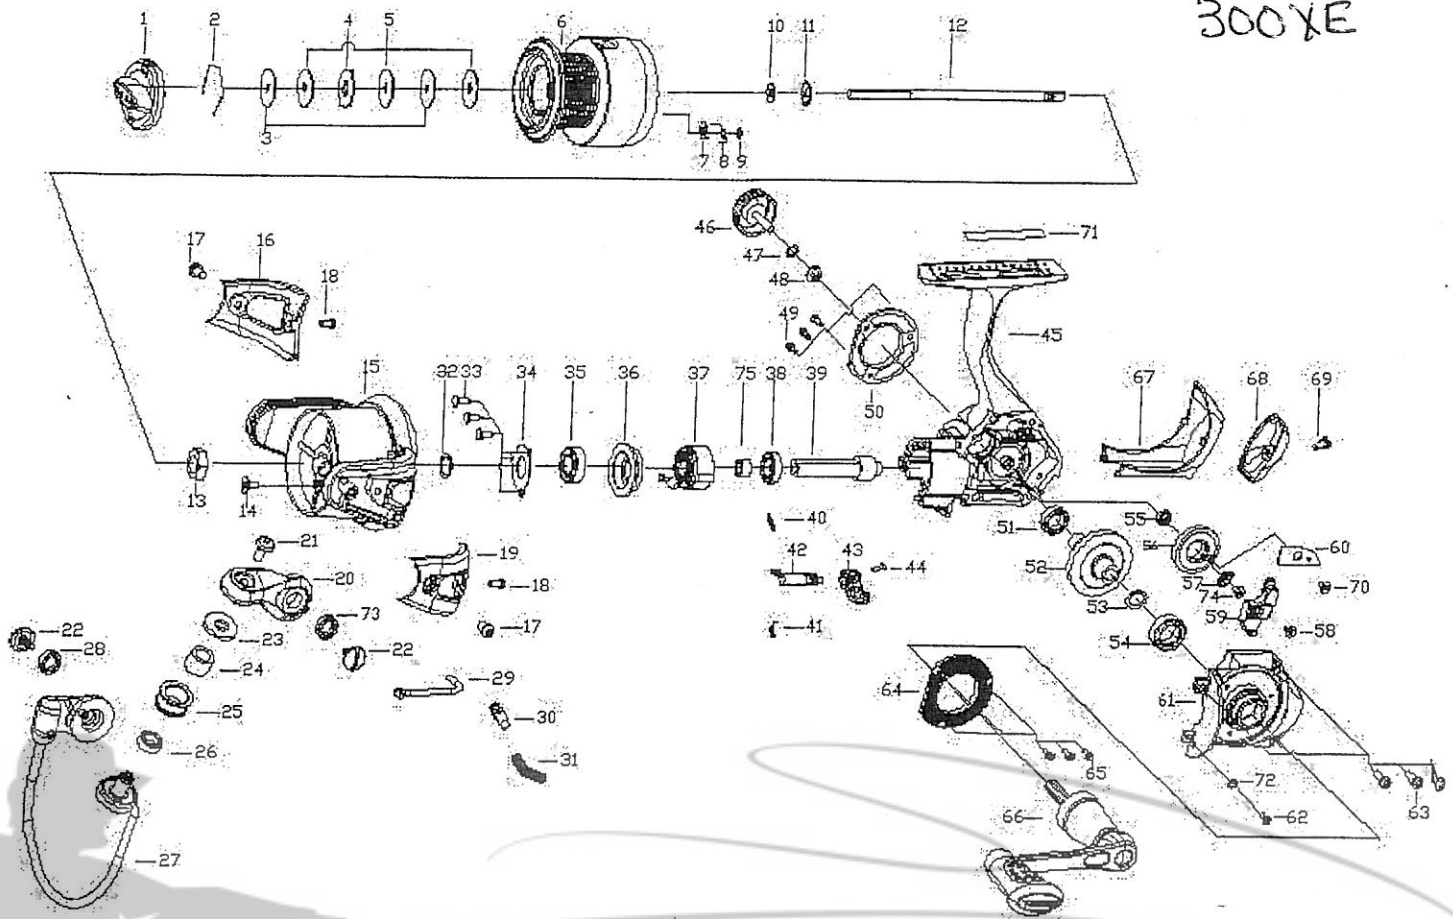

300XE

PARTS LIST OF MTX308XE/308XGE/300XE/300XGE

ITEM	DESCRIPTION	308XE	308XGE	300XE	300XGE	ITEM	DESCRIPTION	308XE	308XGE	300XE	300XGE
1	DRAG KNOB ASSY	1125945	1125945	1125945	1125945	38	BALL BEARING	1129710	1129710	1129710	1129710
2	RETAINER RING	1085295	1085295	1085295	1085295	39	PINION GEAR	1126021	1126021	1126021	1126021
3	KEY WASHER	1085296	1085296	1085296	1085296	40	OWC BEARING SPRING	1128340	1128340	1128340	1128340
4	EARED WASHER	1085297	1085297	1085297	1085297	41	SPRING	1102147	1102147	1102080	1102080
5	WASHER	1085298	1128342	1085298	1128342	42	ANTI-REVERSE LEVER	1102148	1102148	1102148	1102148
6	SPOOL ASSY ALUM	1125946	1125947	1125948	1125949	43	ANTI-REVERSE BUTTON	1125925	1125926	1125925	1125926
6	SPOOL ASSY XE POLY/XGEALUM	1125950	1125952	1125953	1125954	44	SCREW	1085437	1085437	1085437	1085437
7	CLICK GEAR	1117946	1117946	1117946	1117946	45	BODY	1126022	1126022	1126023	1126023
8	CLICK SPRING	1117947	1117947	1120990	1120990	46	HANDLE SCREW CAP	1126024	1126025	1126024	1126025
9	"O" RETAINER	1117948	1117948	1117948	1117948	47	RED WASHER	1129711	1129711	1129711	1129711
10	CLICK GEAR WASHER	1102115	1102115	1102115	1102115	48	WASHER	1102098	1102098	1102098	1102098
11	CLICK GEAR	1085271	1085271	1085271	1085271	49	SCREW	1125931	1125932	1125931	1125932
12	MAIN SHAFT	1125955	1125955	1125956	1125956	50	DECORATION RING	1126026	1126027	1126026	1126027
13	NUT	1085273	1085273	1085273	1085273	51	BALL BEARING	1092725	1092725	1092725	1092725
14	SCREW	1085900	1085900	1085900	1085900	52	DRIVE GEAR	1128345	1128345	1128345	1128345
15	ROTOR	1125957	1125957	1125958	1125958	53	WASHER	1085287	1085287	1085287	1085287
16	ROTOR COVER	1125959	1129703	1125960	1129704	54	BALL BEARING	1085344	1085344	1085344	1085344
17	SCREW	1126085	1126085	1126085	1126085	55	BALL BEARING	1098658	1098658	1098658	1098658
18	SCREW	1125961	1125961	1125962	1125962	56	OSCILLATION GEAR	1102167	1102167	1085288	1085288
19	ROTOR COVER	1125963	1129706	1125964	1129707	57	BUSHING	1128346	1128346	1128347	1128347
20	BAIL ARM	1125965	1125965	1128343	1128343	58	SCREW	1085341	1085341	1085341	1085341
21	SCREW	1085322	1085322	1085322	1085322	59	SLIDER	1126028	1126028	1126029	1126029
22	SCREW	1117951	1117951	1117951	1117951	60	SLIDER RETAINER	1126030	1126030	1126031	1126031
23	WASHER	1125966	1125966	1125966	1125966	61	BODY COVER	1126032	1126032	1126033	1126033
24	LINE ROLLER BUSHING	1125967	1125967	1125967	1125967	62	SCREW	1102076	1102076	1102076	1102076
25	LINE ROLLER	1125968	1125968	1125969	1125969	63	SCREW	1085599	1085599	1085599	1085599
26	BALL BEARING	1098658	1098658	1098658	1098658	64	DECORATION RING	1126034	1126036	1126034	1126036
27	BAIL ASSY	1125970	1125971	1125972	1125973	65	SCREW	1125931	1125932	1125931	1125932
28	BALL BEARING	N/A	1110172	N/A	1110172	66	HANDLE ASSY	1126037	1126038	1126039	1126040
28	BUSHING	1102087	N/A	1102087	N/A	67	REAR COVER	1126041	1126042	1126043	1126044
29	KICK LEVER	1126018	1126018	1126019	1126019	68	REAR COVER	1126045	1126045	1126046	1126046
30	BAIL LEVER	1128338	1128338	1128338	1128338	69	SCREW	1126086	1126086	1126086	1126086
31	SPRING	1109437	1109437	1109437	1109437	70	SCREW	1121220	1121220	1121220	1121220
32	WASHER	1102096	1102096	1102096	1102096	71	BODY DECORATION PLATE	1128348	1128348	1128348	1128348
33	SCREW	1109486	1109486	1109486	1109486	72	WASHER	1128349	1128349	1128349	1128349
34	BALL BEARING RETAINER	1102143	1102143	1102143	1102143	73	SLEEVE	1102065	1102065	1102065	1102065
35	BALL BEARING	1085280	1085280	1085280	1085280	74	SCREW	1092783	1092783	1092783	1092783
36	BALL BEARING HOLDER	1128344	1128344	1128344	1128344	75	SLEEVE	1102187	1102187	1102187	1102187
37	ONE WAY CLUTCH BEARING	1102144	1102144	1102144	1102144						