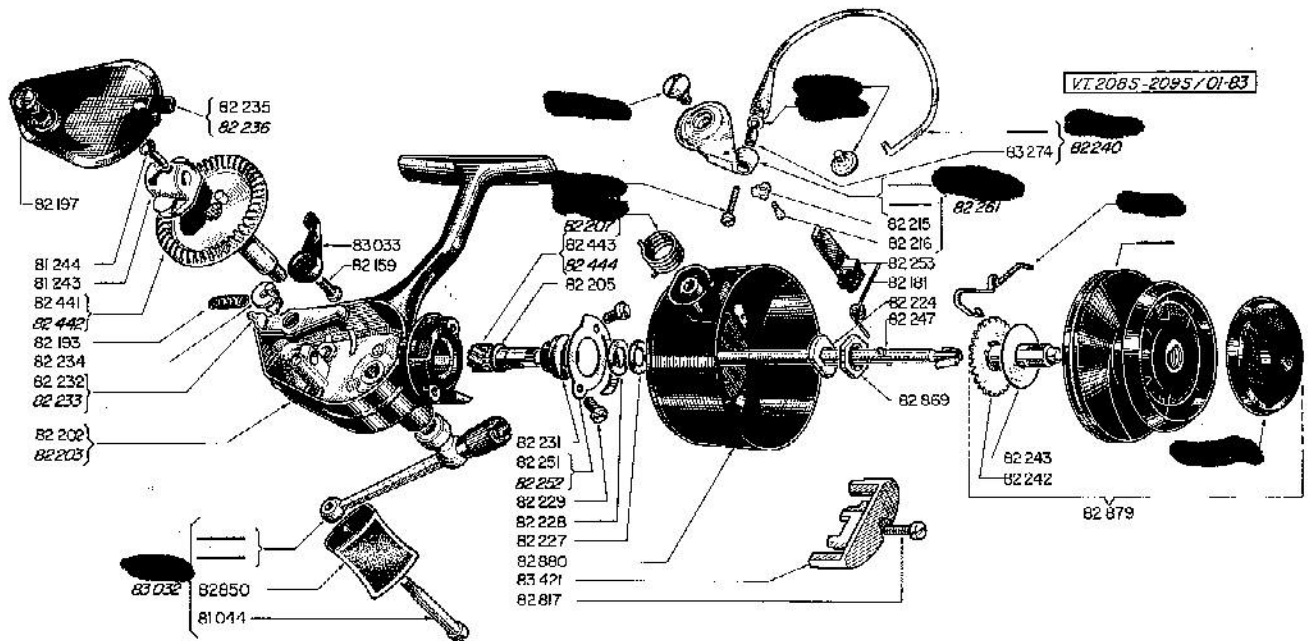

MITCHELL

208S-209S

- Les numéros des pièces portés en rouge sont spéciaux modèles gaucher.
- The numbers of the parts in red are only for the right hand models.
- Die in rot gekennzeichneten Nummern der Ersatzteile, betreffen lediglich die Linkshandmodelle.
- De blauwe nummers zijn voor linkshandige modellen.
- I numeri rossi sono relativi ai mulinelli per sinistri.
- Las referencias en color rojo corresponden a los modelos especiales para zurdos.

MITCHELL

218S-219S

- Les numéros des pièces portés en rouge sont spéciaux modèles gaucher.
- The numbers of the parts in red are only for the right hand models.
- Die in rot gekennzeichneten Nummern der Ersatzteile, betreffen lediglich die Linkshandmodelle.
- De blauwe nummers zijn voor linkshandige modellen.
- I numeri rossi sono relativi ai mulinelli per sinistri.
- Las referencias en color rojo corresponden a los modelos especiales para zurdos.