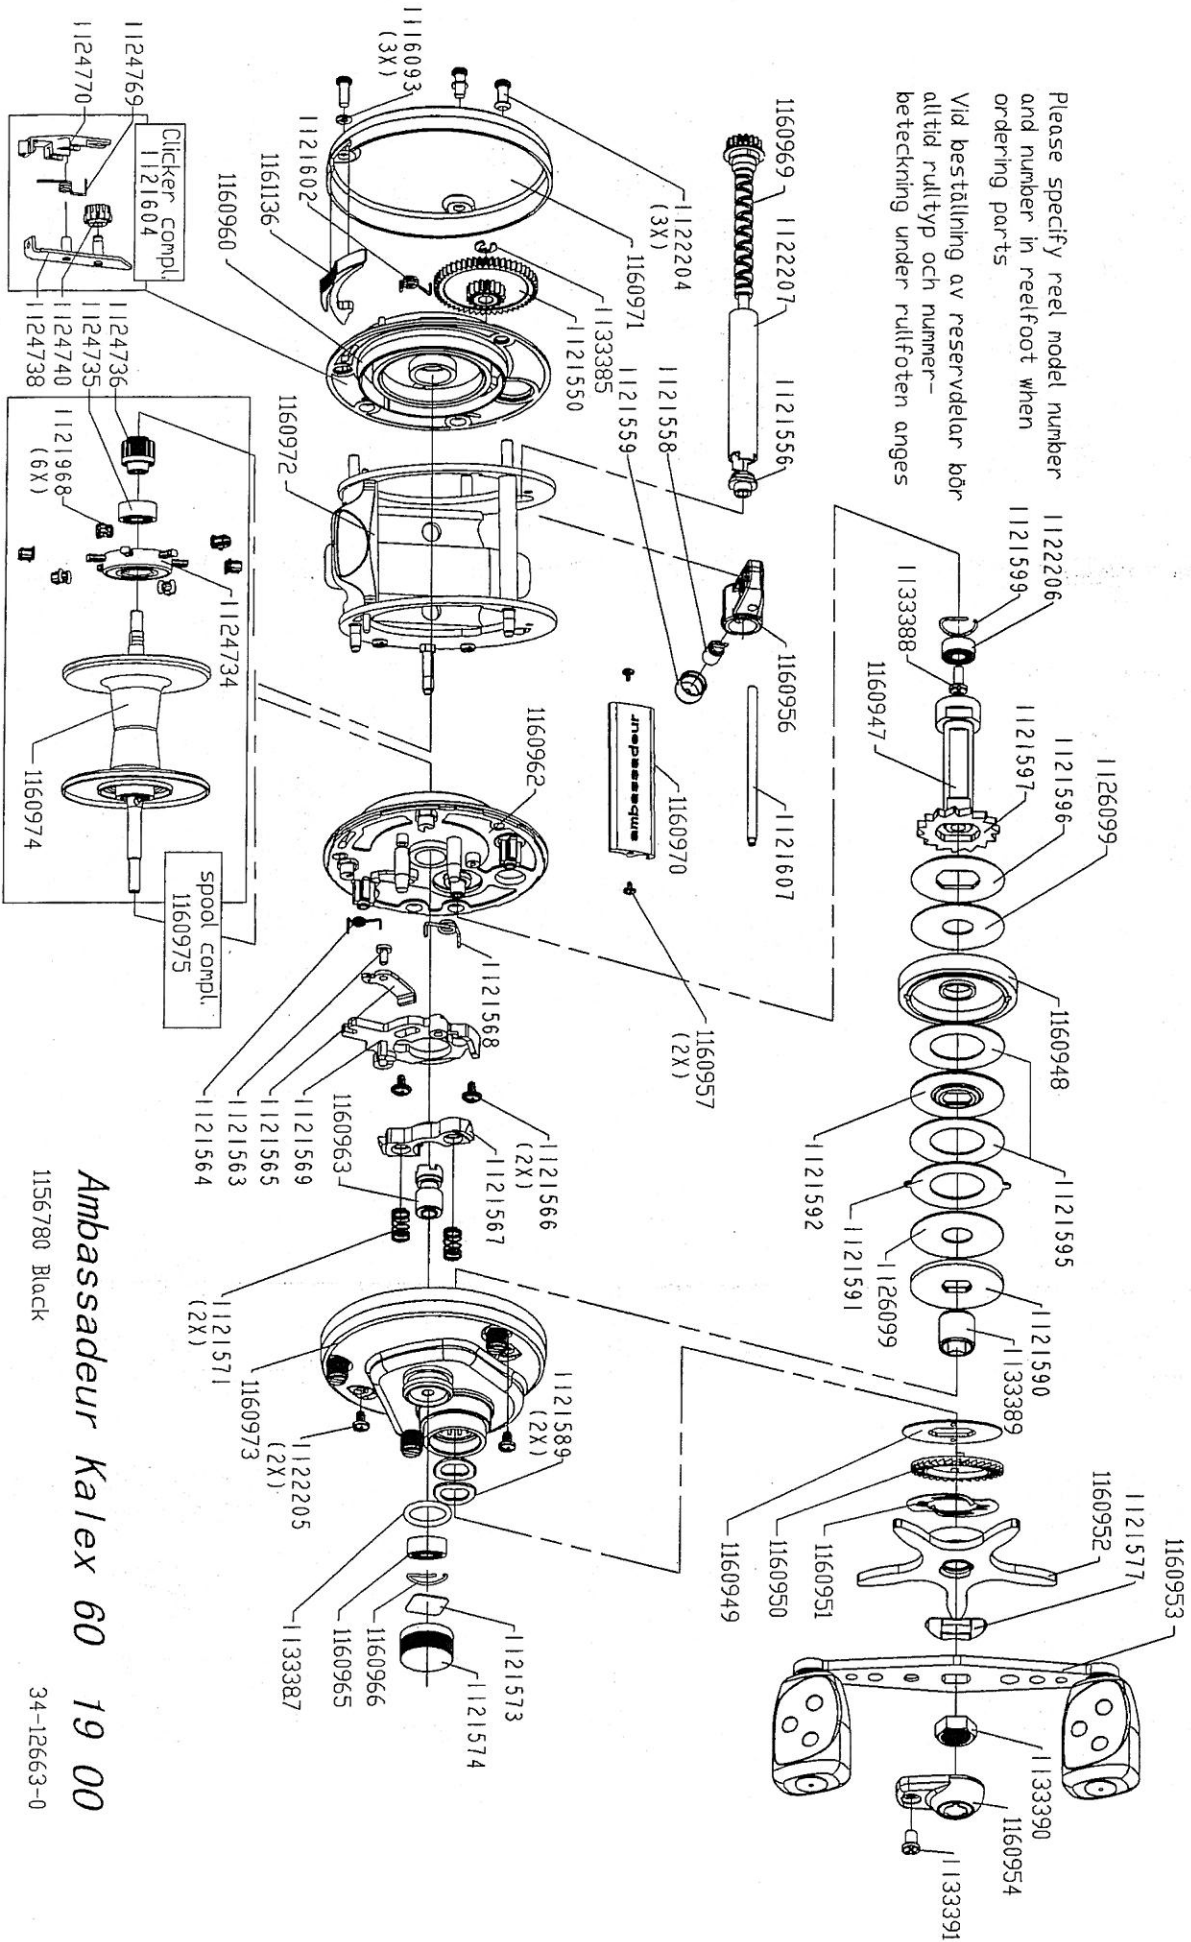

Please specify reel model number and number in reelfoot when ordering parts

Vid beställning av reservdelar bör alltid rulltyp och nummer-beteckning under rullfoten anges

Ambassadeur Kalex 60 19 00

1156780 Black

34-12663-0