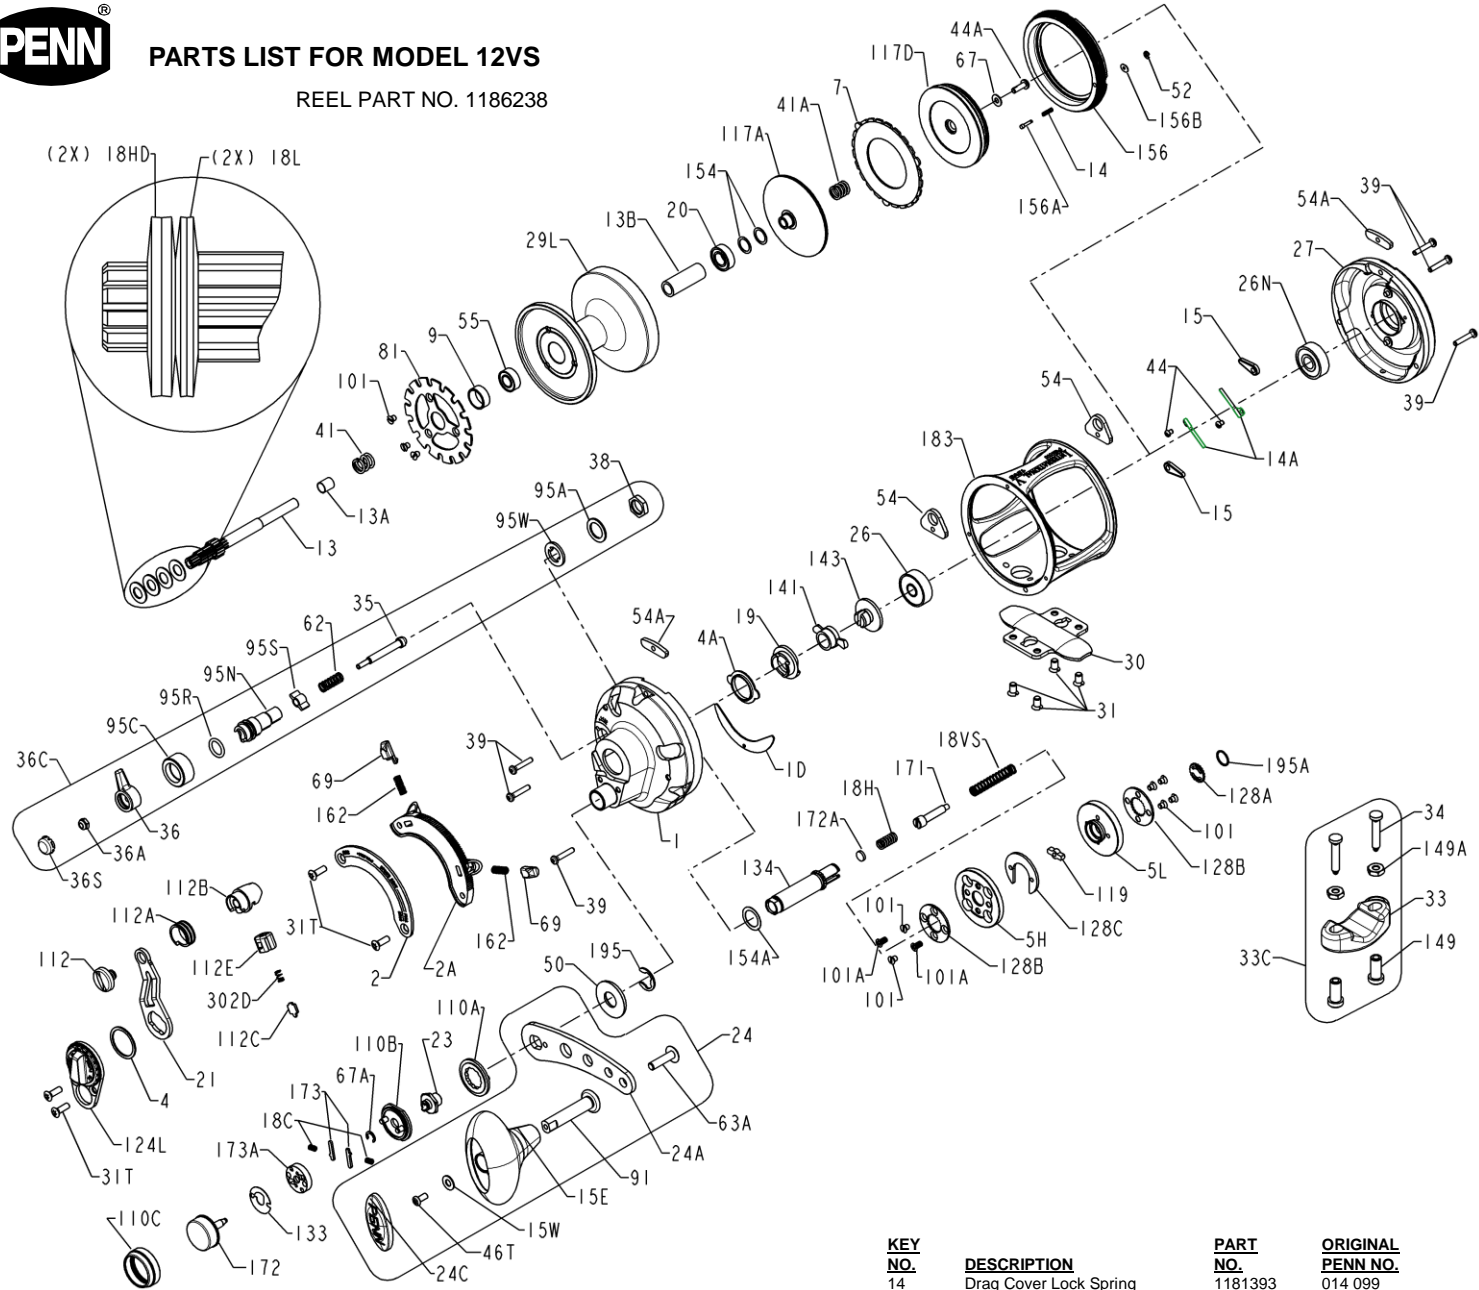

PARTS LIST FOR MODEL 12VS

REEL PART NO. 1186238

1231446 Rev 2
407-12VS E3977 5-18-11

KEY NO.	DESCRIPTION	PART NO.	ORIGINAL PENN NO.
1	R S Plate Assembly	1190802	001 012VS
1D	Backing Plate	1228864	001D012VS
2	Quadrant Ring	1190881	002 012VS
2A	Quadrant Ratchet	1228900	002A012VS
4	Teflon Thrust Washer	1180748	004 012LT
4A	Cam Bushing	1180752	004 030VS
5H	Main Gear, High Speed	1190944	005 012VSHS
5L	Main Gear, Low Speed	1190945	005 012VSL
7	Drag Washer	1191001	007 012VS
9	Spacing Sleeve	1229052	009 012VS
13	Pinion Gear Asm	1191092	013 012VS
13A	Pinion Shaft Sleeve	1229358	013B012V
13B	Pinion Shaft Sleeve	1191122	013B012VS

KEY NO.	DESCRIPTION	PART NO.	ORIGINAL PENN NO.
14	Drag Cover Lock Spring	1181393	014 099
14A	Dog Spring (2 req)	1191129	014 100LD
15	Dog (2 req)	1192597	015 100LD
15E	Handle Knob	1229393	015ETS7
15W	Handle Washer	1229399	015WTS7
18C	Shift Button Spring (2 req)	1181632	018C015KG
18H	Shifter Spring, Short	1181634	018H030VS
18HD	Spring Washer (2 req)	1191215	018H300LD
18L	Spring Washer (2 req)	1191216	018L300LD
18VS	Shifter Spring, Long	1181637	018L030VS
19	Eccentric Cam	1191220	019 016VS
20	Ball Bearing	1233759	020L722
21	Drag Lever	1191265	021 012VS
23	Handle Screw	1229458	023 012VS
24	Handle Assembly	1229467	024 012VS
24A	Handle Blank	1233770	024 012VS-1
24C	Handle Knob Cap	1191337	024C320LD