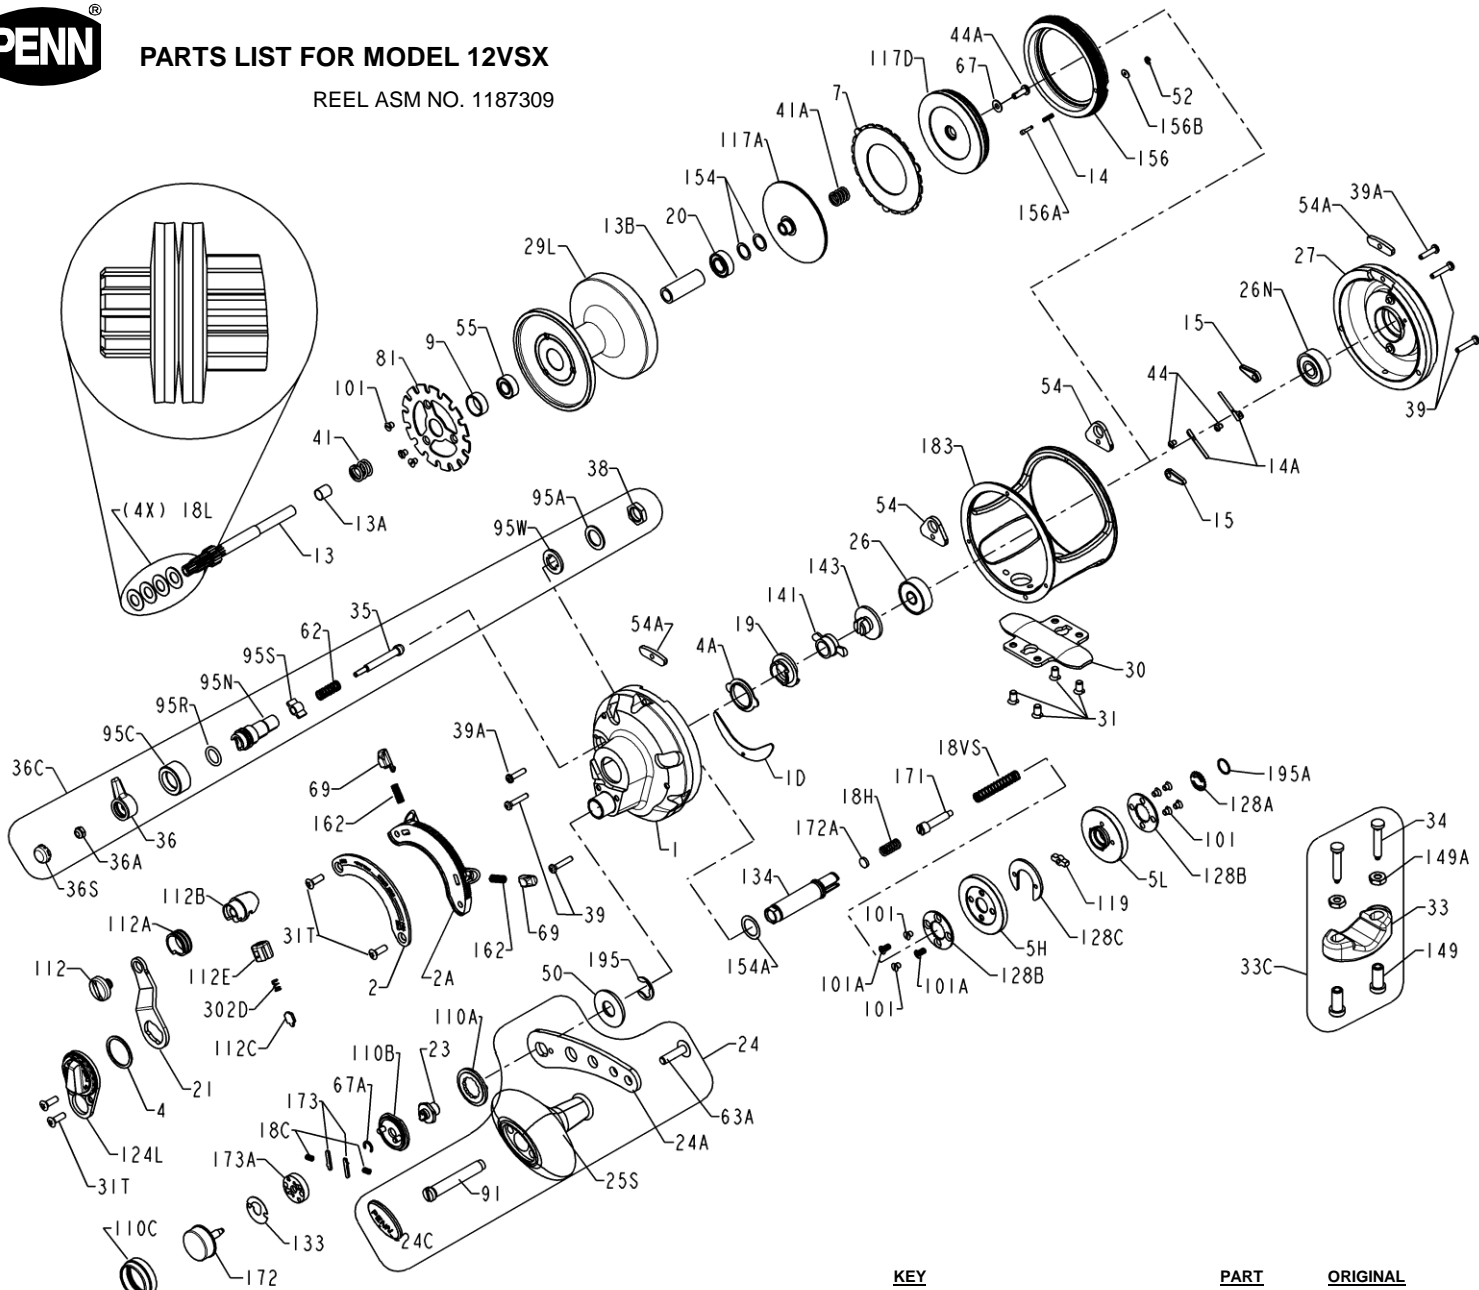

# PARTS LIST FOR MODEL 12V SX

REEL ASM NO. 1187309

1231447  
407-12V SX Rev 2 E3977 5-18-11

KEY NO.	DESCRIPTION	PART NO.	ORIGINAL PENN NO.
1	R S Plate Assembly	1190802	001 012VS
1D	Backing Plate	1228864	001D012VS
2	Quadrant Ring	1190881	002 012VS
2A	Quadrant Ratchet	1228900	002A012VS
4	Teflon Thrust Washer	1180748	004 012LT
4A	Cam Bushing	1180752	004 030VS
5H	Main Gear, High Speed	1228985	005 012VSXHS
5L	Main Gear, Low Speed	1228986	005 012VSXLS
7	Drag Washer	1191001	007 012VS
9	Spacing Sleeve	1229052	009 012VS
13	Pinion Gear Asm	1229321	013 012VSX
13A	Pinion Shaft Sleeve	1229358	013B012V
13B	Pinion Shaft Sleeve	1191122	013B012VS

KEY NO.	DESCRIPTION	PART NO.	ORIGINAL PENN NO.
14	Drag Cover Lock Spring	1181393	014 099
14A	Dog Spring (2 req)	1191129	014 100LD
15	Dog (2 req)	1192597	015 100LD
18C	Shift Button Spring (2 req)	1181632	018C015KG
18H	Shifter Spring, Short	1181634	018H030VS
18VS	Shifter Spring, Long	1181637	018L030VS
18L	Spring Washer (4 req)	1191215	018H300LD
19	Eccentric Cam	1191220	019 016VS
20	Ball Bearing	1233759	020L722
21	Drag Lever	1191265	021 012VS
23	Handle Screw	1229458	023 012VS
24	Handle Assembly	1229468	024 012VSX
24A	Handle Blank	1233770	024 012VS-1
24C	Handle Knob Cap	1182092	024C113HN
25S	Handle Knob	1207739	025S113HN