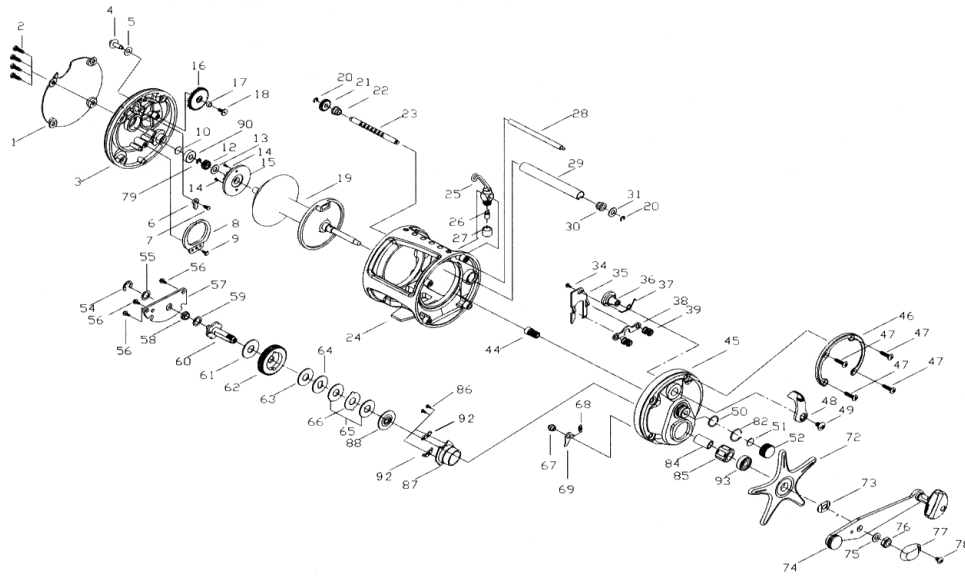

FIREWOLF47Hi/57Hi

Please order by parts number, not key number
Bitte, Best.-Nr. angeben (Nicht "Key"-Nr.)
Veuillez indiquer le numero de la piece (Non "Key" No.)

FW47Hi
Key No.

FW47Hi
Key No.

Special Parts for FW57Hi
Key No.

Key No.	Parts No.	Parts Name
1	6W6090020	Left side outer plate
3	6W6093010	Left side plate
19	6W6178010	Spool
23	6W6142010	Worm shaft
24	6W6190010	Frame assembly
25	6W6109010	Level wind
29	6W6112010	Level wind guard
45	6W6192010	Right side plate
46	6W6153010	Right side outer ring
48	6W6184010	Clutch lever
57	6W6128010	Hold plate
74	6W6135010	Handle assembly

Parts Name

Left side outer plate
Left side plate
Spool
Worm shaft
Frame assembly
Level wind
Level wind guard
Right side plate
Right side outer ring
Clutch lever
Hold plate
Handle assembly

Special Parts for FW57Hi
Key No.

Designation des pieces