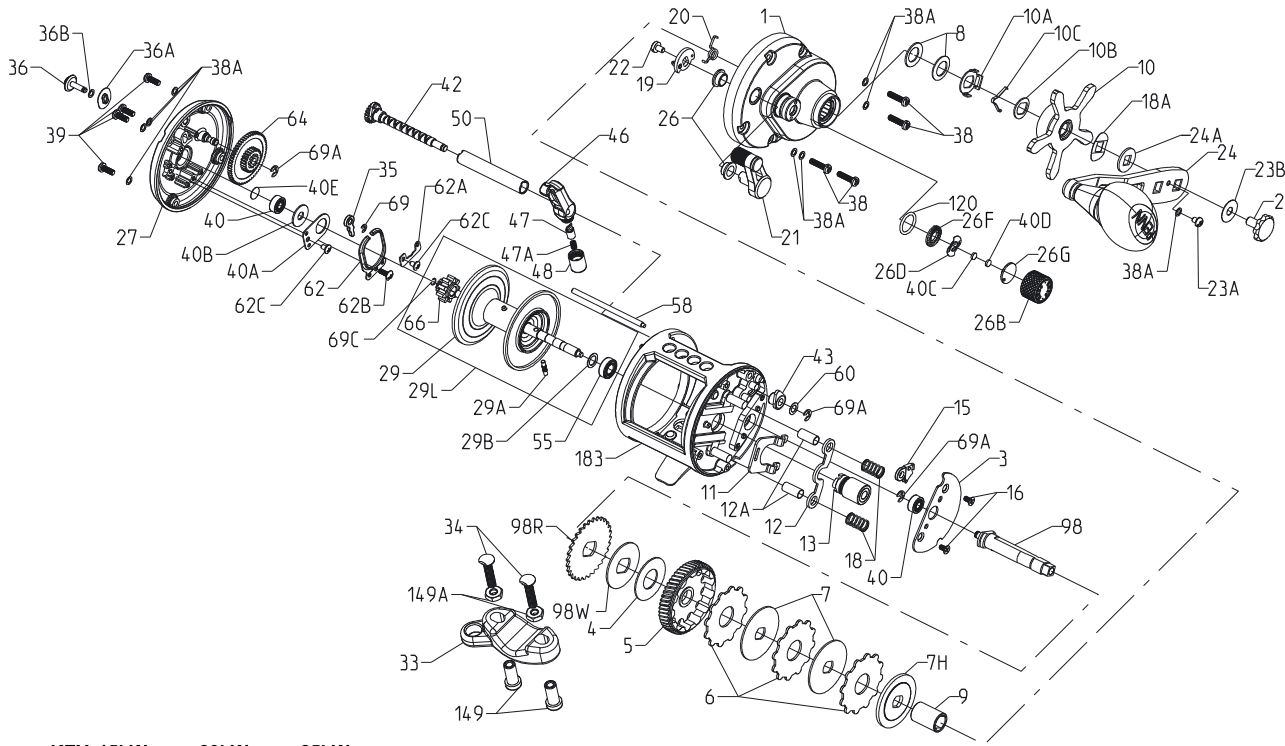

PARTS LIST FOR MODELS FATHOM 15LW, 20LW AND 25LW

KEY NO.	15LW PART NO.	20LW PART NO.	25LW PART NO.	DESCRIPTION
1	1188693	1211266	1211268	1-15, 20, 25 Right Side Plate Assembly
3	1208116	1208116	1208116	3-20 Bridge
4	1188703	1188703	1188703	4-20 Drag Washer
5	1188704	1188704	1188704	5-20 Main gear
6	1188705	1188705	1188705	6-20 Tab Drag Washer (3 req)
7	1188706	1188706	1188706	7-20 Key Metal Drag Washer (2 req)
7H	1188707	1188707	1188707	7H-20 Heavy Metal Drag Washer
8	1188709	1188709	1188709	8-20 Spring Washer (2 req)
9	1188708	1188708	1188708	9-20 Spacer Sleeve
10	1188713	1188713	1188713	10-20 Star Drag
10A	1188711	1188711	1188711	10A-20 Star Click Retainer
10B	1188710	1188710	1188710	10B-20 Star Click Washer
10C	1188712	1188712	1188712	10C-525MAG2 Star Click Spring
11	1188684	1188684	1188684	11-20 Eccentric Jack
12	1188687	1188687	1188687	12-20 Pinion Yoke
12A	1208062	1208062	1208062	12A-20 Yoke Post Bushing (2 req)
13	1188683	1188683	1188683	13-20 Pinion
15	1188675	1188675	1188675	15-20 Anti Reverse Dog
16	1188686	1188686	1188686	16-20 Bridge Screw (2 req)
18	1188688	1188688	1188688	18-20 Pinion Yoke spring (2 req)
18A	1188714	1188714	1188714	18A-20 Keyed Spring Washer
19	1188691	1188691	1188691	19-20 Eccentric
20	1188689	1188689	1188689	20-20 Eccentric Spring