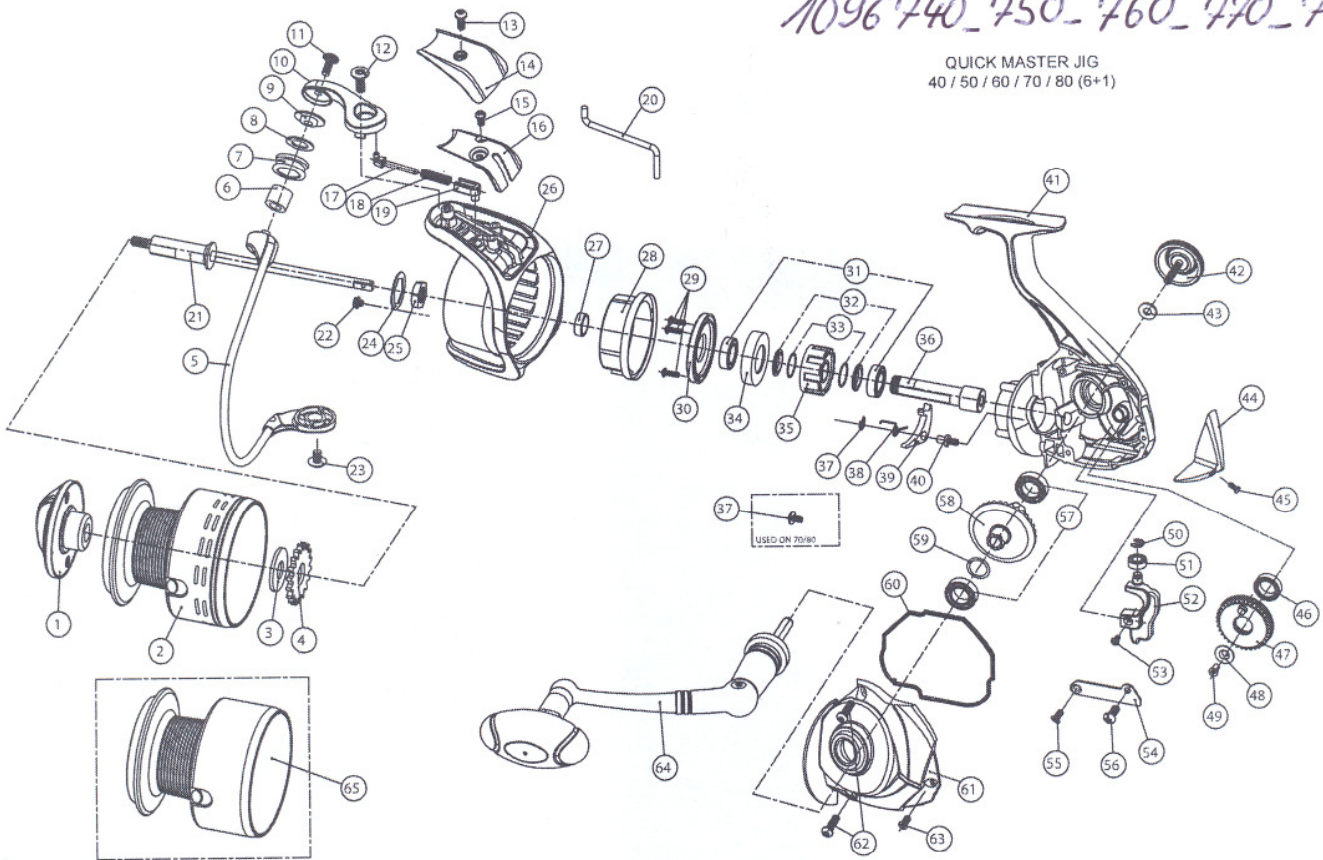

Quick MASTER

1096740_750_760_770_780

QUICK MASTER JIG
40 / 50 / 60 / 70 / 80 (6+1)

Nr.	Teilebezeichnung
1	Bremsknopf
2	Spule
3	Bremsscheibe
4	Knarrad
5	Bügel komplett
6	Distanzhülse
7	Anti-Twist Schnurlaufröllchen
8	Beilagscheibe für Schnurlaufröllchen
9	Beilagscheibe für Schnurlaufröllchen
10	Bügelklammer
11	Schraube
12	Schraube
13	Schraube
14	Äussere Bügelklammerabdeckung
15	Schraube
16	Innere Bügelklammerabdeckung
17	Bügefederstift
18	Bügefeder
19	Bügefederhalter
20	Bügelstange
21	Achse komplett
22	Schraube

Nr.	Teilebezeichnung
23	Schraube
24	Fixierscheibe
25	Rotormutter
26	Rotor
27	Distanzscheibe
28	Rotorabdeckung
29	Schraube
30	Kugellagerhülle
31	Kugellager
32	Distanzhülse
33	Beilagscheibe
34	Beilagscheibe
35	Rücklaufsperrnlager
36	Ritzel
37	Beilagscheibe
37	Schraube
38	Feder
39	Schaltklau
40	Haltestift
41	Gehäuse
42	Kurbelschraube
43	Beilagscheibe

Nr.	Teilebezeichnung
44	Gehäuseabdeckung
45	Schraube
46	Kugellager
47	Hubrad
48	Hubradbefestigung
49	Schraube
50	Beilagscheibe
51	Kugellager
52	Schiebestück
53	Schraube
54	Befestigungsplatte
55	Schraube
56	Schraube
57	Kugellager
58	Antriebsrad
59	Beilagscheibe
60	Gehäusedeckeldichtung
61	Gehäusedeckel
62	Schraube
63	Schraube
64	Kurbel komplett
65	Ersatzspule komplett