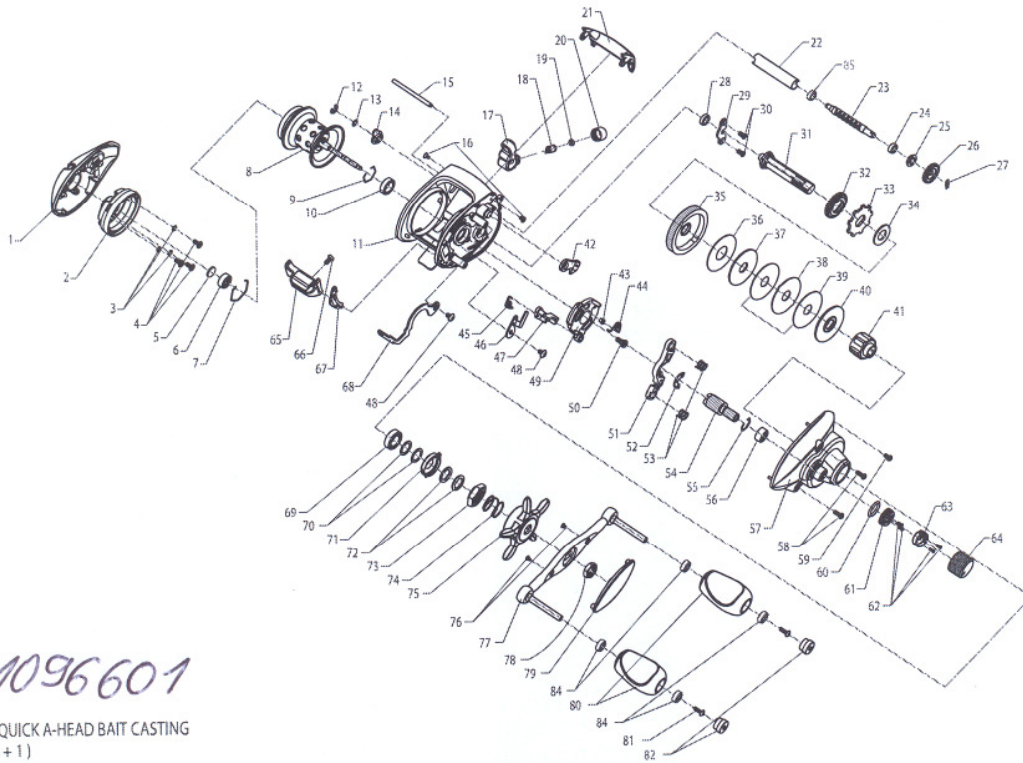

# Quick **A-HEAD** BaitCast 200 RH

1096601

DAM QUICK A-HEAD BAIT CASTING  
RH (6 + 1)

No.	Part name	Teilebezeichnung
1	LEFT SIDE PLATE ASS'Y	Linker Seitendeckel
2	SPOOL COVER ASS'Y	Spulenabdeckung
3	O - RING	O-Ring
4	SCREW	Schraube
5	SPOOL SHIM	Spulendistanzscheibe
6	BALL BEARING	Kugellager
7	BEARING LOCK SPRING	Kugellagersicherung
8	SPOOL ASS'Y	Spule mit Achse
9	BEARING LOCK SPRING	Kugellagersicherung
10	BALL BEARING	Kugellager
11	FRAME ASS'Y	Gehäuse
12	WASHER	Beilagscheibe
13	BACK BUSHING WASHER	Hülseinbeilagscheibe
14	CARRIER GUIDE HOLDER	Gleitstücksicherung
15	PILLAR	Steckachse
16	SCREW	Schraube
17	LINE GUIDE ASS'Y	Schnurführer
18	LINE GUIDE PAWL	Gleitstück
19	HOLDER WASHER	Haltebeilagscheibe
20	PAWL CAP	Gleitstückabdeckung
21	FRONT HOOD	Frontabdeckung
22	CARRIER GUIDE	Kreuzschneckenabdeckung
23	SHUTTLE SCREW	Kreuzschneckenabdeckung
24	BALL BEARING	Kugellager
25	RT. CARRIER GUIDE HOLDER	Rechte Kreuzschneckenhalterung
26	SHUTTLE GEAR	Kreuzschneckenantriebsrad
27	SHUTTLE GEAR LOCK SPRING	Kreuzschneckenantriebssicherung
28	BALL BEARING	Kugellager
29	STEM RETAINER	Führungsschienensicherung
30	SCREW	Schraube
31	CRANK STEM	Führungsschiene
32	CRANK STEM GEAR	Überbrückungsantrieb
33	RATCHET	Ratsche
34	FRICTION WASHER	Belagscheibe
35	DRIVE GEAR	Antriebsrad
36	FRICTION WASHER	Belagscheibe
37	DRAG WASHER	Bremsscheibe
38	EARED DRAG WASHER	Bremsscheibe mit Profil
39	FRICTION WASHER	Belagscheibe
40	DRAG WASHER	Bremsscheibe
41	ONE WAY CLUTCH ASS'Y	Rücklaufsperrn-Nadellager
42	N-R PAWL ASS'Y	Rücklaufsperrnhalterung