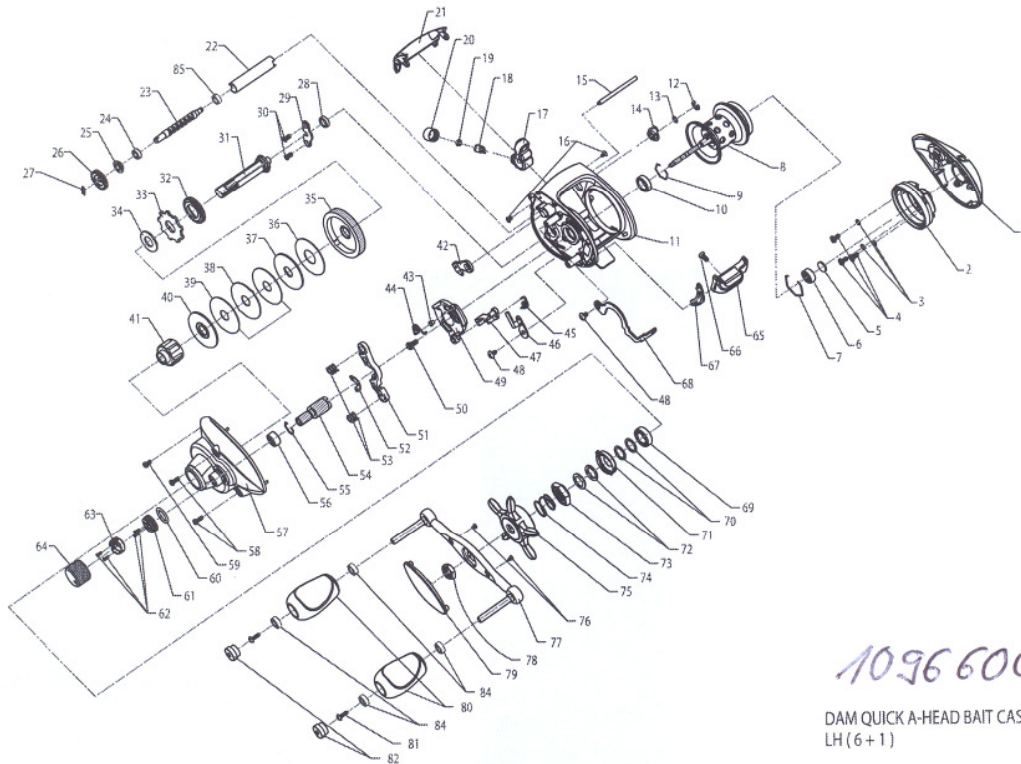

# Quick **EA-HEAD** BaitCast 200 LH

1096600

DAM QUICK A-HEAD BAIT CASTING  
LH (6+1)

No.	Part name	Teilbezeichnung
1	RIGHT SIDE PLATE ASS'Y	Rechter Seitendeckel
2	SPOOL COVER ASS'Y	Spulenabdeckung
3	O - RING	O-Ring
4	SCREW	Schraube
5	SPOOL SHIM	Spulendistanzscheibe
6	BALL BEARING	Kugellager
7	BEARING LOCK SPRING	Kugellagersicherung
8	SPOOL ASS'Y	Spule mit Achse
9	BEARING LOCK SPRING	Kugellagersicherung
10	BALL BEARING	Kugellager
11	FRAME ASS'Y	Gehäuse
12	WASHER	Beilagscheibe
13	BACK BUSHING WASHER	Hülsenbeilagscheibe
14	CARRIER GUIDE HOLDER	Gleitstückesicherung
15	PILLAR	Steckachse
16	SCREW	Schraube
17	LINE GUIDE ASS'Y	Gleitstück
18	LINE GUIDE PAWL	Gleitstück
19	HOLDER WASHER	Haltebeilagscheibe
20	PAWL CAP	Gleitstückabdeckung
21	FRONT HOOD	Frontabdeckung
22	CARRIER GUIDE	Kreuzschneckenabdeckung
23	SHUTTLE SCREW	Kreuzschneckenabdeckung
24	BALL BEARING	Kugellager
25	RT. CARRIER GUIDE HOLDER	Rechte Kreuzschneckenhalterung
26	SHUTTLE GEAR	Kreuzschneckenantriebsrad
27	SHUTTLE GEAR LOCK SPRING	Kreuzschneckenantriebssicherung
28	BALL BEARING	Kugellager
29	STEM RETAINER	Führungsschienensicherung
30	SCREW	Schraube
31	CRANK STEM	Führungsschiene
32	CRANK STEM GEAR	Überbrückungsantrieb
33	RATCHET	Ratsche
34	FRICTION WASHER	Beilagscheibe
35	DRIVE GEAR	Antriebsrad
36	FRICTION WASHER	Beilagscheibe
37	DRAG WASHER	Bremsscheibe
38	EARED DRAG WASHER	Bremsscheibe mit Profil
39	FRICTION WASHER	Beilagscheibe
40	DRAG WASHER	Bremsscheibe
41	ONE WAY CLUTCH ASS'Y	Rücklaufsperrn-Nadellager
42	N-R PAWL ASS'Y	Rücklaufsperrhalterung