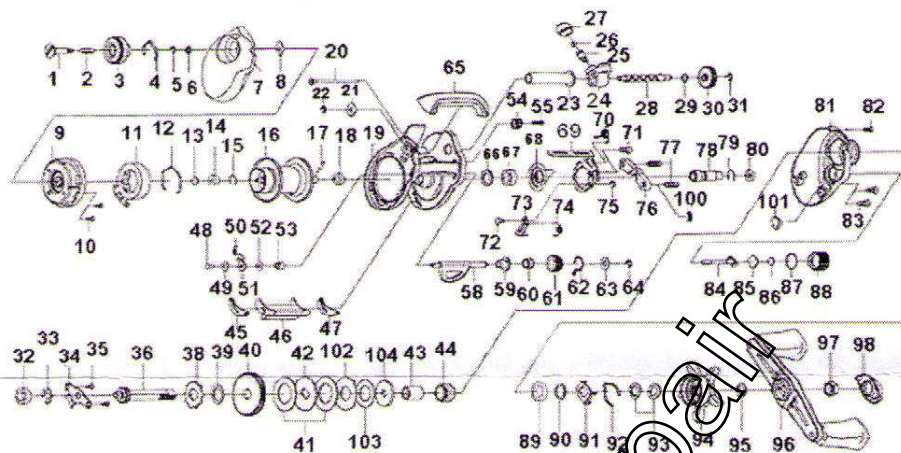

# BAITCASTING REEL TEAM DAIWA VIENTO

Key No.	Parts No.	Parts Name	Key No.	Parts No.	Parts Name
1	E59-3803	SET PLT SCREW A	53	E60-2201	TWITCHIN BAR BUSHING A
2	E59-3701	SET PLT SPRING	54	E60-1501	IDLE GEAR
3	E59-3604	BRAKE ADJ KNOB	55	351-1805	IDLE GEAR SCREW
4	E61-4601	BRAKE CLICK SPRING	58	E60-2001	TWITCHIN BAR
5	B33-9801	BRAKE DIAL RET A	59	E60-1801	TWITCHIN BAR BUSHING B
6	E59-3901	BRAKE DIAL WASHER	60-61	E61-0101	ROLLER CLUTCH B ASSY
7	E60-3402	L/S PLT	62	E60-1601	ROLLER CLUTCH SPRING
8	E59-4001	BRAKE DIAL RET B	63	E60-1901	ROLLER CLUTCH WASHER
9	E60-3501	SET PLT	64	320-1402	ROLLER CLUTCH RET
10	F01-0002	SET PLT SCREW B	65	E60-3001	FRONT PLT
11	E59-4701	MAGNET HOLDER	66	E58-8601	BALL BEARING WASHER
12	E59-5001	MAGNET HOLDER RET RING	67	B86-1701	BALL BEARING C
13	E59-4600	SPACER A	68	E59-9901	CLUTCH CAM
14	G49-8601	BALL BEARING A	69	E60-0001	YOKE PLT
15	E21-9701	BEARING RET A	70	E60-0401	CLUTCH CAM SPRING A
16-18	E61-3301	SPOOL	71	351-1805	CLUTCH CAM SCREW
19	E59-9402	FRAME	72	E60-0301	PIN
20	E60-1101	STABILIZER BAR	73	E60-0201	CLUTCH TRIP PLT
21	E60-1401	WORM SHAFT WASHER	74	E60-0501	CLUTCH TRIP PLT SPRING
22	320-5901	WORM SHAFT RET	75	320-5901	CLUTCH TRIP PLT RET
23	E58-9801	LEVEL WIND SCREW	76	E58-9501	YOKE
24	E60-0801	LINE GUIDE	77	E58-9701	YOKE SPRING
25	E59-0601	LINE GUIDE PAWL	78	E61-2601	PINION GEAR
26	E59-0700	LINE GUIDE PAWL WASHER	79	E21-9701	BEARING RET B
27	E59-0802	PAWL CAP	80	G46-6202	BALL BEARING D
28	E60-1201	WORM SHAFT	81	E61-2801	R/S PLT
29	E59-7301	SPACER B	82	E60-3901	R/S PLT SCREW A
30	E60-1301	WORM SHAFT GEAR	83	E59-1601	R/S PLT SCREW B
31	B33-9801	WORM SHAFT GEAR RET	84	F80-0501	PINION SHAFT
32	B35-8606	BALL BEARING B	85	B17-5405	SPOOL ADJ CAP METAL
33	320-1402	DRIVE SHAFT RET A	86	B17-5501	RUBBER WASHER
34	E60-0701	DRIVE SHAFT RET B	87	171-5201	O RING
35	351-1805	BEARING RET SCREW	88	E59-1503	CAST CONTROL CAP
36	E61-2501	DRIVE SHAFT	89	B86-1704	BALL BEARING E
38	E60-4001	A/R RATCHET	90	E61-4501	SPACING SLEEVE
39	E60-7501	A/R RATCHET WASHER	91	G58-8601	CLICK LEAF SPRING HOLDER
40	E61-2701	DRIVE GEAR	92	F03-2401	CLICK LEAF SPRING
41	G42-8501	DRAG WASHER A	93	150-8901	SPRING WASHER A
42	E61-4301	KEY WASHER A	94	F57-6506	STAR DRAG
43	E61-4901	GEAR SHAFT COLLAR	95	E61-5001	SPRING WASHER B
44	F99-9803	ROLLER CLUTCH A	96	E61-3101	HANDLE
45	E59-9601	CLUTCH LEVER PLT A	97	E61-3601	HANDLE NUT
46	E60-0101	CLUTCH TRIP LEVER	98	F57-7201	HANDLE NUT RET
47	E59-9501	CLUTCH LEVER PLT B	100	E61-4701	YOKE WASHER
48	E60-3701	TWITCHIN BAR SCREW	101	E61-4801	CLUTCH CAM PLT
49	E60-2501	TWITCHIN BAR WASHER A	102	E61-4401	EARED WASHER
50	E60-7401	TWITCHIN BAR PLT SPRING	103	G45-5801	DRAG WASHER B
51	E60-2401	TWITCHIN BAR PLT	104	E61-4201	KEY WASHER B
52	E60-2301	TWITCHIN BAR WASHER B			