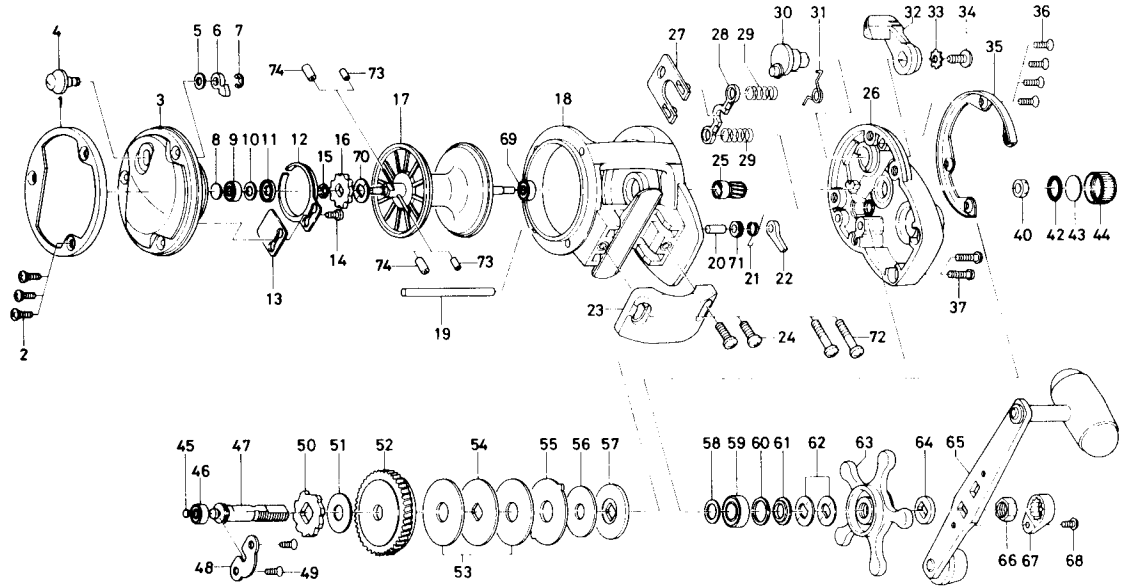

# MULTIPLYING REEL Sealine 20SH

Key No.	Parts No.	Parts Name
1	E31-8201	Left side outer ring
2	E31-7401	Left side plate screw
3	E34-5201	Left side plate
4	E36-1301	Click button
5	373-1600	Click pawl washer
6	030-6612	Click pawl
7	320-1402	Click pawl retainer
8	375-7405	Spacer
9	637-4601	Ball bearing A
10	E32-6601	Bearing washer A
11	E31-8001	Ball bearing collar A
12	160-7922	Click spring
13	E36-1201	Click spring retainer
14	B83-4402	Click spring screw
15	320-1402	Click gear retainer
16	B21-6701	Click gear
17	E34-5101	Spool assembly
18	E31-5801	Frame assembly
19	E31-6001	Stabilizer bar
20	E25-2301	Anti-reverse pawl pin
21	E31-6501	Anti-reverse pawl spring
22	E31-6401	Anti-reverse pawl
23	E31-8301	Rod brace
24	E31-8401	Clamp bolt A
25	E31-6201	Pinion gear
26	E31-5101	Right side plate
27	E31-6101	Yoke plate
28	E36-1101	Yoke
29	E33-5301	Yoke spring
30	E31-5501	Clutch cam
31	144-6401	Clutch spring
32	E24-9802	Clutch lever
33	160-8001	Clutch lever lock washer
34	E00-7602	Clutch lever screw
35	E31-7301	Right side outer ring
36	E31-7401	Right side plate screw
37	351-8502	Stand screw
40	B54-6401	Bushing
42	B05-5201	"O" ring