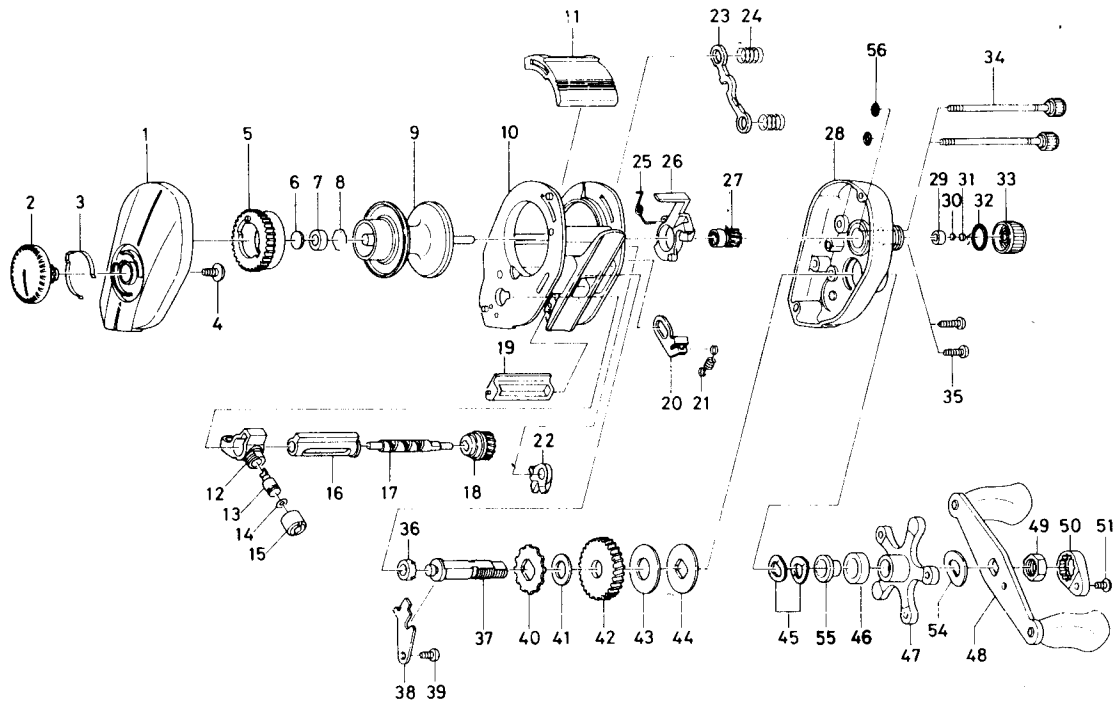

BAITCASTING REEL RS1100

Key No.	Parts No.	Parts Name
1	E23-8913	Left side plate
2	E23-9704	Brake adjusting knob
3	B74-7702	Brake click spring
4	E03-7801	Brake adjusting knob screw
5	E23-9501	Magnet holder
6	375-7400	Spacer A
7	B55-0301	Bushing A
8	B42-1601	Bearing retainer A
9	E23-9901	Spool assembly
10	E35-2001	Frame assembly
11	E23-7104	Clutch lever
12	E16-6301	Line guide
13	121-4212	Line guide pawl
14	375-4100	Line guide washer
15	342-4801	Pawl cap
16	E23-8201	Level wind guard
17	E24-7101	Worm shaft
18	B99-2001	Worm shaft gear
19	E24-9403	Line guard
20	E23-7301	Clutch trip plate
21	E30-6001	Clutch trip plate spring
22	E23-8001	Anti-reverse pawl
23	E23-7701	Yoke
24	E16-7101	Yoke spring
25	E34-6601	Clutch cam spring
26	E23-7401	Clutch cam
27	E23-7801	Pinion gear

Key No.	Parts No.	Parts Name
28	E23-8313	Right side plate
29	E34-2401	Bushing B
30	E16-9201	Spool adjusting cap metal
31	E17-0501	Spacer B
32	171-5201	"O" ring B
33	E23-8401	Cast control cap
34	B91-1706	Right side plate screw
35	E13-0501	Set plate screw
36	B55-0301	Bushing C
37	E23-7501	Drive shaft
38	E23-7601	Drive shaft retainer
39	B83-4402	Drive shaft retainer screw
40	E32-7701	Anti-reverse ratchet
41	375-7103	Drive shaft washer
42	B36-0102	Drive gear
43	B36-0202	Drag washer
44	B36-0301	Key washer
45	150-8901	Drag spring washer
46	E32-6401	Spacing sleeve A
47	E23-8701	Star drag
48	E34-7601	Handle assembly
49	B43-3601	Handle nut
50	B43-3902	Handle nut plate
51	351-1801	Handle nut plate screw
54	150-9001	Friction washer
55	E34-6801	Spacing sleeve B
56	B85-3101	"O" ring B