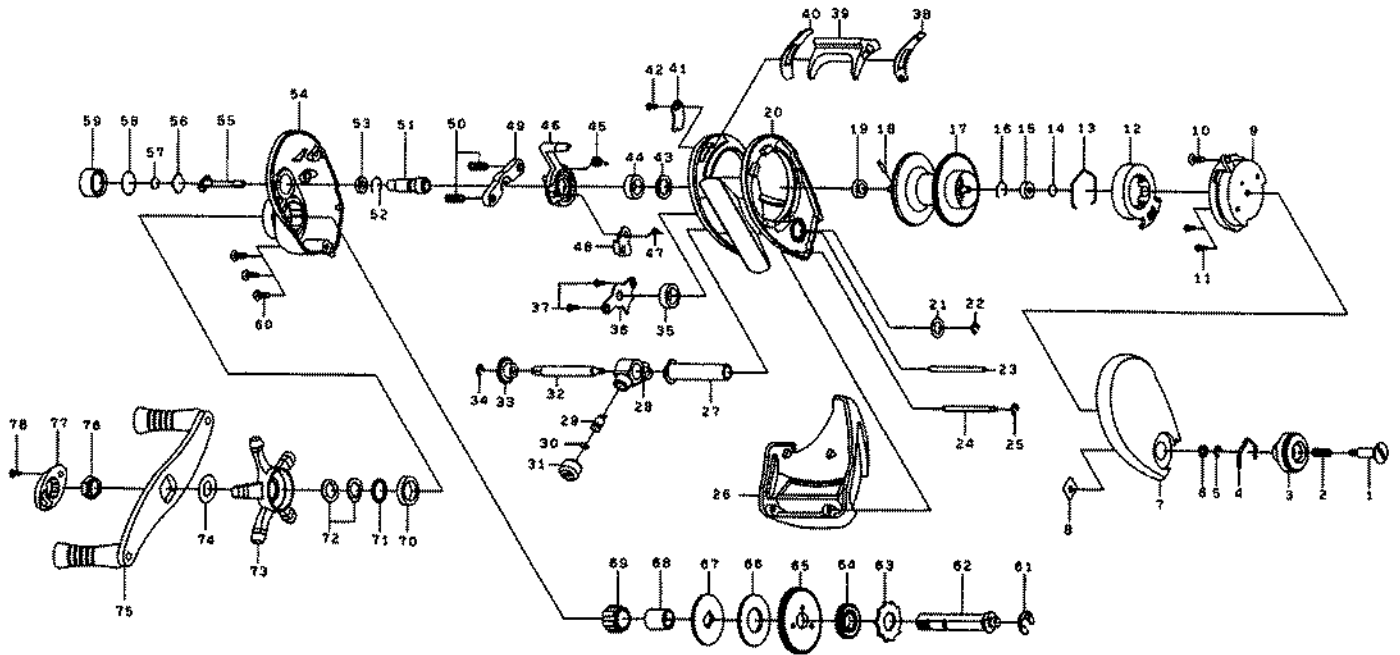

PROCASTER 100HL/100HLN

Key No.	Parts No.	Parts Name
1	E59-3802	SET PLT SCREW A
2	E59-3701	SET PLT SPRING
3	E59-3602	BRAKE ADJ KNOB
4	F05-1701	BRAKE CLICK SPRING
5	B33-9801	BRAKE DIAL RET A
6	E59-3901	BRAKE DIAL WASHER
7	E59-6301	R/S PLT
8	E59-4001	BRAKE DIAL RET B
9	E59-4101	SET PLT
11	F01-0002	SET PLT SCREW B
12	E59-4701	MAGNET HOLDER
13	E59-5001	MAGNET HOLDER RET RING
14	E59-4600	SPACER A
15	E08-8006	BALL BEARING A
16	E21-9701	BEARING RET A
17-19	E59-2901	SPOOL
20	E59-5101	FRAME
21	E59-0500	WORM SHAFT WASHER
22	320-5901	WORM SHAFT RET
23	E59-0201	STABILIZER BAR A
24	E59-2801	STABILIZER BAR B
25	B33-9801	STABILIZER BAR RET
26	E59-6101	FRONT PLT
27	E58-9801	LEVEL WIND GUARD
28	E58-9901	LINE GUIDE
29	E59-0601	LINE GUIDE PAWL
30	E59-0700	LINE GUIDE WASHER
31	E59-0802	PAWL CAP
32	E59-0301	WORM SHAFT
33	E59-0401	WORM SHAFT GEAR
34	320-5901	WORM SHAFT GEAR RET
35	B35-8606	BALL BEARING B
36	E58-9401	DRIVE SHAFT RET A
37	351-1805	DRIVE SHAFT RET SCREW
38	E58-8401	CLUTCH PLT A
39	E58-8801	CLUTCH LEVER
40	E58-8501	CLUTCH PLT B
41	E58-9201	CLUTCH CAM WASHER
42	351-1805	CLUTCH CAM SCREW
43	E58-8601	BALL BEARING WASHER
44	B86-1704	BALL BEARING C
45	E59-5601	CLUTCH CAM SPRING A