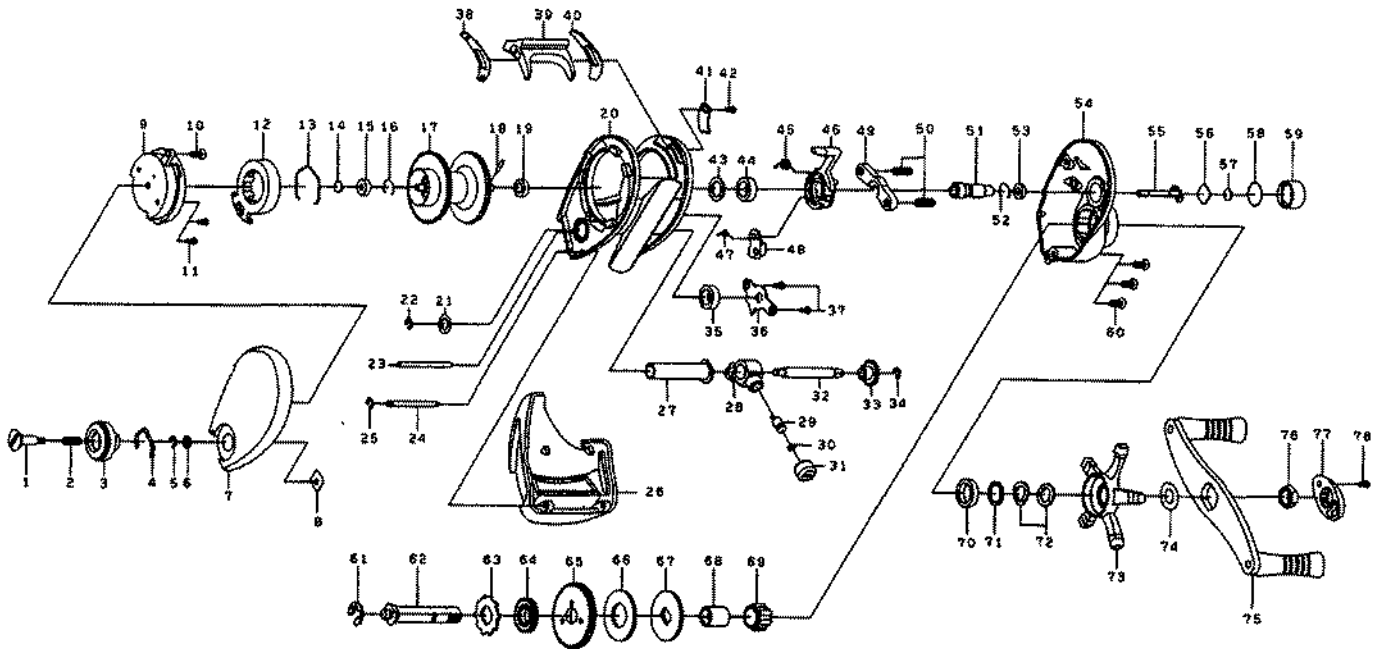

PROCASTER 100H/100HN

Key No.	Parts No.	Parts Name
1	E59-3802	SET PLT SCREW A
2	E59-3701	SET PLT SPRING
3	E59-3602	BRAKE ADJ KNOB
4	F05-1701	BRAKE CLICK SPRING
5	B33-9801	BRAKE DIAL RET A
6	E59-3901	BRAKE DIAL WASHER
7	E59-3501	L/S PLT
8	E59-4001	BRAKE DIAL RET B
9	E59-4101	SET PLT
11	F01-0002	SET PLT SCREW B
12	E59-4701	MAGNET HOLDER
13	E59-5001	MAGNET HOLDER RET RING
14	E59-4600	SPACER A
15	E08-8006	BALL BEARING A
16	E21-9701	BEARING RET A
17-19	E59-2901	SPOOL
20	E58-8201	FRAME
21	E59-0500	WORM SHAFT WASHER
22	320-5901	WORM SHAFT RET
23	E59-0201	STABILIZER BAR A
24	E59-2801	STABILIZER BAR B
25	B33-9801	STABILIZER BAR RET
26	E59-2501	FRONT PLT
27	E58-9801	LEVEL WIND GUARD
28	E58-9901	LINE GUIDE
29	E59-0801	LINE GUIDE PAWL
30	E59-0700	LINE GUIDE WASHER
31	E59-0802	PAWL CAP
32	E59-0301	WORM SHAFT
33	E59-0401	WORM SHAFT GEAR
34	320-5901	WORM SHAFT GEAR RET
35	B35-8606	BALL BEARING B
36	E58-9401	DRIVE SHAFT RET A
37	351-1805	DRIVE SHAFT RET SCREW
38	E58-8501	CLUTCH PLT A
39	E58-8801	CLUTCH LEVER
40	E58-8401	CLUTCH PLT B
41	E58-9201	CLUTCH CAM WASHER
42	351-1805	CLUTCH CAM SCREW
43	E58-8601	BALL BEARING WASHER
44	B86-1704	BALL BEARING C
45	E58-9101	CLUTCH CAM SPRING A