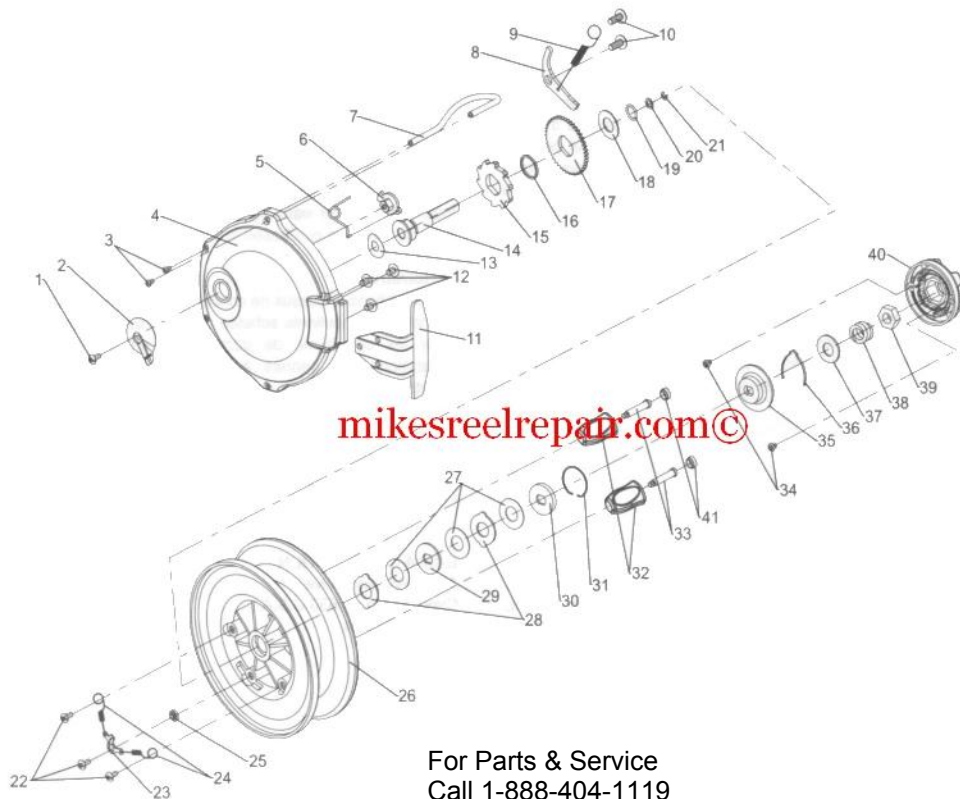

6W7667051

MOOCHING / DOWNRIGGER REEL

M-ONE UTD 200 / 400

Please order by parts number, not key number
 Bitte, Best: -Nr.angeben (Nicht "Key" -Nr.)
 Veuillez indiquer le numéro de la pièce (Non "Key" No.)

mikesreelrepair.com©

For Parts & Service
 Call 1-888-404-1119
 www.mikesreelrepair.com

Key No.	Part No.	Daiwa Parts Name	Designation des pieces
1	6W545401	Screw	Vis
2	6W545501	Drag Lever	Levier de frien
3	6W545601	Screw	Vis
4	6WD40001	Body Assembly	Ensemble de bâti
5	6W545801	Drag Cam Spring	Ressort de came de frein
6	6W545901	Drag Cam	Came de frein
7	6W546001	Line Guide	Guide-fil
8	6W548301	Anti-Reverse Pawl	Cliquet anti-retour
9	6W546301	Pawl Lever Spring	Ressort de levier de pilote
10	6W546101	Screw	Vis
11	6W546701	Reel Stand	Pied du moulinet
12	6W546601	Screw	Vis
13	6W548401	Spring Washer	Rondelle ressort
14	6W548501	Drive Shaft	Axe de la roue de commande
15	6W548601	Ratchet	Rochet
16	6W548701	Washer	Rondelle
17	6W548801	Click Pawl Ratchet	Rochet de cliquet
18	6W548901	Washer	Rondelle
19	6W549001	"O" Ring	Anneau torique
20	6W549101	Washer	Rondelle
21	6W549201	Washer	Rondelle
22	6W549301	Screw	Vis
23	6W549401	Click Pawl	Cliquet anti-retour
24	6W546401	Click Pawl Spring	ressort de cliquet
25	6W549501	Bushing	Palier
26	6WD40101	Spool Assembly (size 200)	Bobine complete
27	6WD40501	Friction Washer	Rondelle de friction
28	6W548001	Eared Washer	Rondelle a oreilles
29	6W548101	Key Washer (A)	Rondelle fixe (A)
30	6W547801	Key Washer (B)	Rondelle fixe (B)
31	6W547701	Drag Washer Retainer	Clips de rondelle de frein
32	6WD40201	Handle	Manivelle
33	6WD40301	Handle Screw	Vis de manivelle
34	6W549601	Screw	Vis
35	6W547301	Drag Knob (B)	Bouton de réglage du frein (B)
36	6W547201	Click Spring	Ressort de cliquet
37	6W547101	Washer	Rondelle
38	6W547001	Drag Spring	Ressort de frein
39	6W546901	Drag Nut	Ecrou de frein
40	6WD40601	Drag Knob (A)	Bouton de réglage du frein (A)
41	6WD40401	Cap	Chapeau