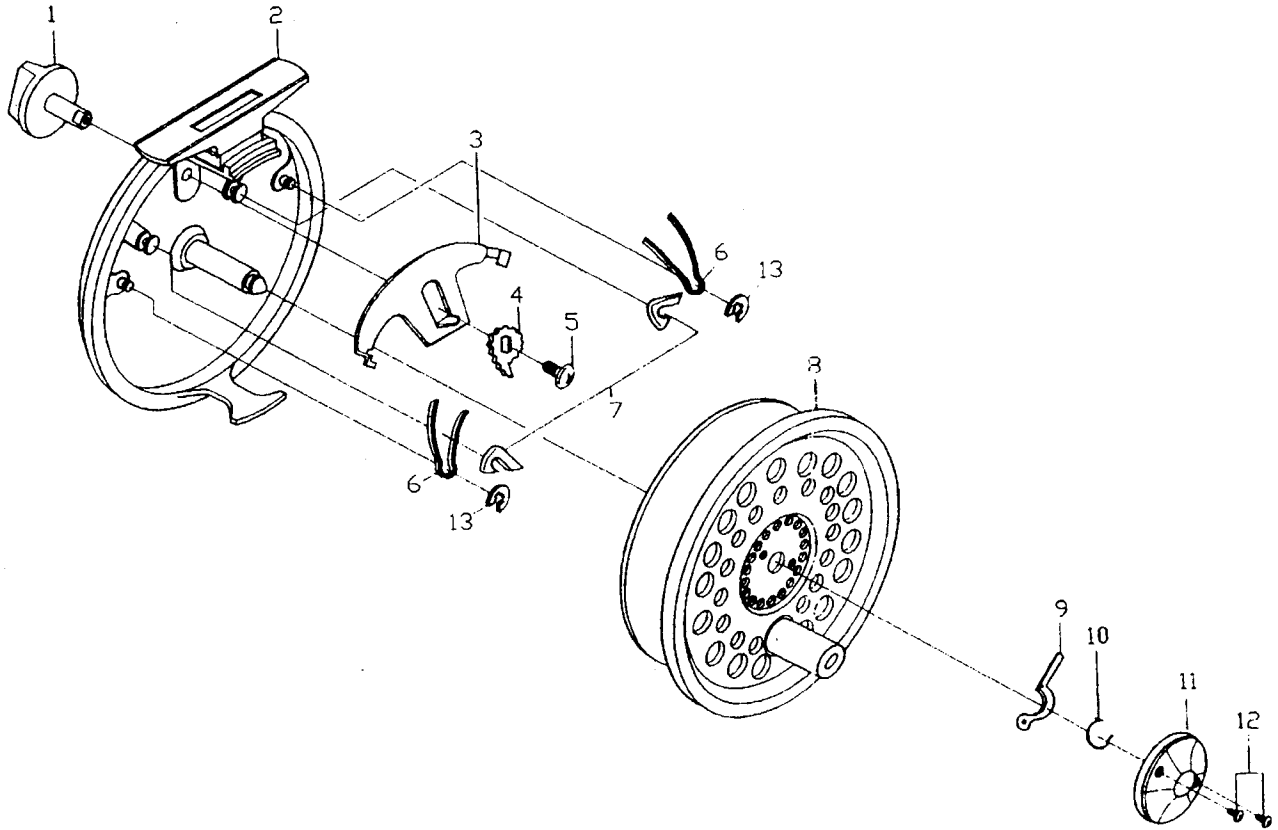

LOCHMORE-S300

Key No.	Parts No.	Parts Name
1	B83-8201	DRAG KNOB
2	F77-9301	BODY
3	B03-1301	CLICK PLT
4	B03-1401	DRAG CAM
5	F50-5701	DRAG KNOB SCREW
6	B36-5502	DRAG SPRING
7	B28-6001	CLICK PAWL
8-12	F78-0301	SPOOL
13	320-1402	CLICK RET