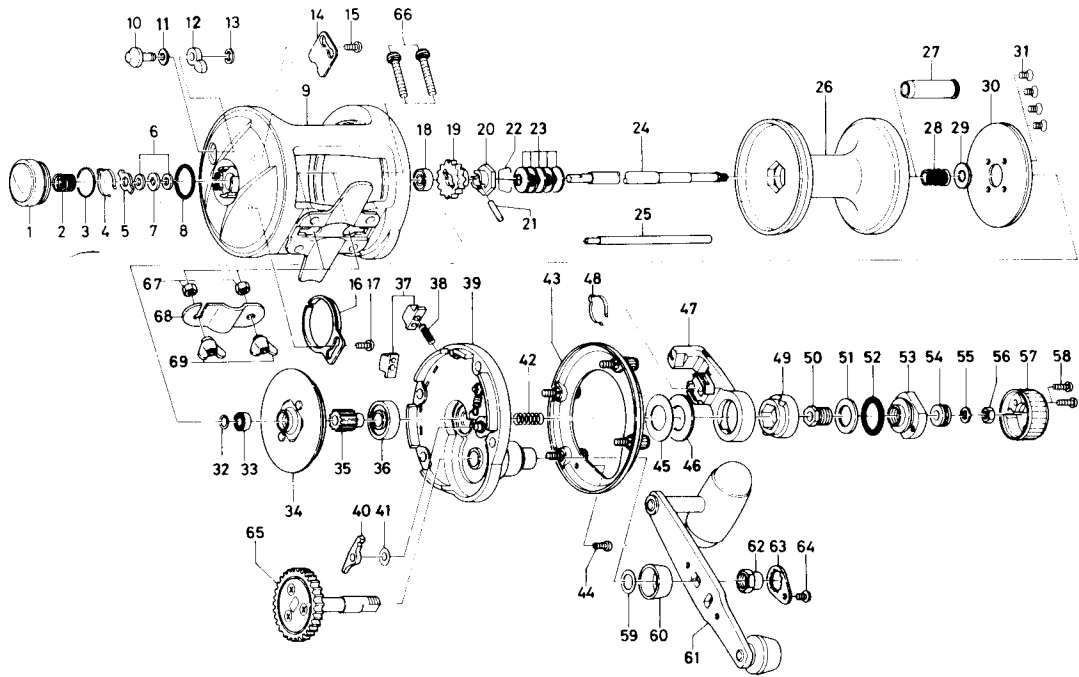

SEALINE LEVER DRAG LD30H

Key No.	Parts No.	Parts Name	Key No.	Parts No.	Parts Name
1	E17-7001	Cast control cap	36	E17-5301	Ball bearing C
2	E17-6901	Spool adjusting spring	37	E17-3101	Strike stopper button
3	E16-0701	Cast control click spring retainer	38	E24-6901	Strike stopper button spring
4	E03-3201	Cast control click spring	39	E18-3601	Right side plate
5	E17-6801	Cast control eared washer	40	B12-0702	Anti-reverse pawl
6	376-0901	Cast control washer	41	371-6903	Anti-reverse pawl washer
7	E17-6701	Cast control key washer	42	B33-7601	Pinion tension spring
8	E18-2001	"O" ring A	43	E21-7601	Right side outer ring
9	E18-4901	Frame assembly	44	E15-7501	Right side outer ring screw
10	E17-6601	Click button	45	375-3514	Drag lever washer A
11	030-6612	Click pawl	46	375-6502	Drag lever washer B
12	373-1600	Click pawl washer	47	E18-3901	Drag lever
13	320-1402	Click pawl retainer	48	E18-4101	Drag lever click spring
14	E04-3601	Bearing retainer	49	E17-4801	Drag cam
15	B83-4402	Bearing retainer screw	50	E17-4901	Drag screw
16	160-7922	Click spring	51	375-7802	Drag nut washer
17	B83-4402	Click spring screw	52	E17-5101	"O" ring B
18	633-8811	Ball bearing A	53	E17-5001	Drag nut
19	E17-6301	Click gear	54	E17-5201	Thrust bearing
20	E18-1301	Pin holder	55	E23-4401	Main shaft washer
21	E20-7601	Main shaft pin	56	B01-6803	Main shaft nut
22	E23-4301	Spring washer retainer	57	E17-5301	Drag knob
23	E17-6201	Spring washer	58	351-1102	Drag knob screw
24	E18-4401	Main shaft assembly	59	373-7800	Drive shaft washer
25	E18-5201	Frame guard	60	E18-1001	Handle screw cover
26	E18-4501	Spool	61	E21-8601	Handle assembly
27	E23-4101	Spool metal	62	B86-2402	Handle nut
28	E23-6601	Spool metal spring	63	040-3201	Handle nut plate
29	B01-3801	Spool metal spring washer	64	351-1803	Handle nut plate screw
30	E18-4601	Drag washer	65	E21-7701	Drive gear
31	B39-5504	Drag washer screw	66	353-9801	Clamp bolt
32	E09-6502	Bearing washer	67	341-9701	Rod brace nut
33	B35-8601	Ball bearing B	68	041-5601	Rod brace
34	E17-3902	Drag plate	69	342-2111	Clamp nut