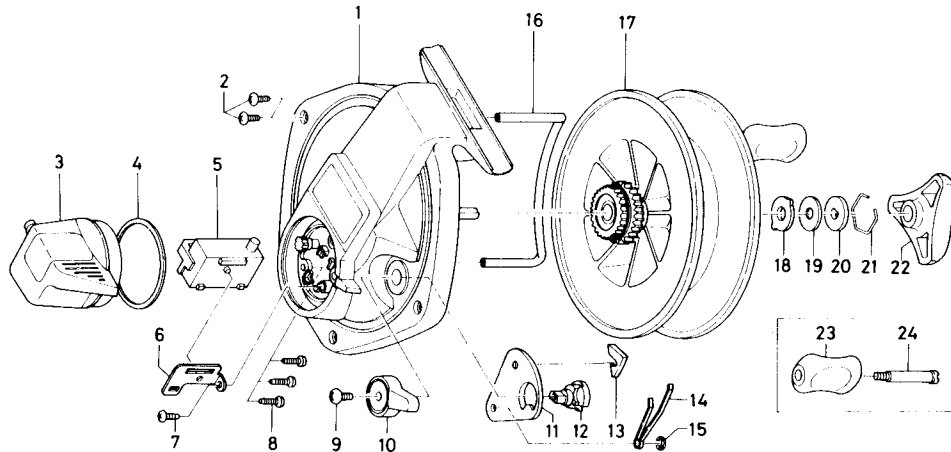

# SINGLE ACTION REEL DC375

Key No. 17 ~ 21, 23, 24  
E22-2501 Spool assembly

Key No.	Parts No.	Parts Name
1	E22-1601	Body
2	351-1803	Line guard screw
3	E21-2402	Depth counter cover
4	E21-1201	Depth counter ring
5	E23-2002	Depth counter
6	E22-6401	Depth counter plate
7	B93-3001	Depth counter plate screw
8	E13-0501	Depth counter screw
9	352-9502	Click lever screw
10	541-0601	Click lever
11	780-5802	Click plate assembly
12	461-0701	Click cam
13	040-1313	Click pawl
14	151-3402	Click spring
15	320-1402	Click spring retainer
16	B99-7901	Line guard
17	E22-2601	Spool assembly
18	375-5302	Eared washer
19	371-2731	Drag washer A
20	372-0801	Key washer
21	170-4001	Drag washer retainer
22	E24-9501	Drag knob
23	100-8301	Handle knob
24	B16-5502	Handle screw