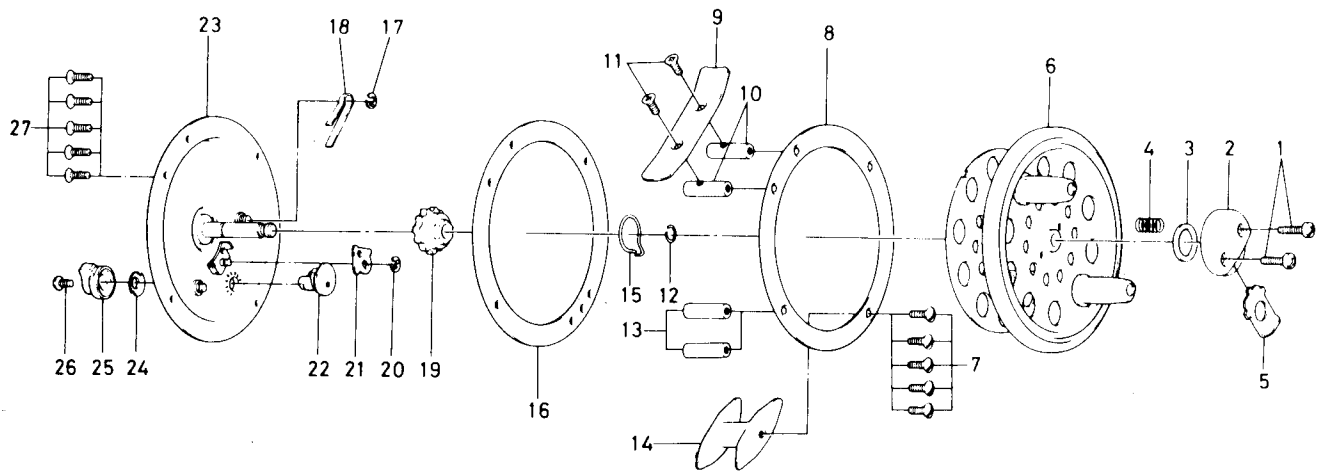

FLY REEL **732**

KEY NO. 1 ~ 6
6-732-3011

SPOOL ASSEMBLY

KEY NO. 9 ~ 11
6-781-6601

STAND ASSEMBLY

Key No.	Parts No.	Parts Name
1	353-0001	Cover screw
2	130-4701	Cover
3	375-3801	Cover washer
4	144-1801	Spool stopper spring
5	541-3401	Spool stopper
6	732-3111	Spool
7	353-3501	Screw
8	560-4701	Ring
9	610-3401	Stand
10	050-8801	Stand pillar
11	353-3601	Stand screw
12	320-8901	Click gear retainer
13	050-8901	Pillar
14	310-1401	Line guard

Key No.	Parts No.	Parts Name
15	144-2901	Friction spring
16	171-3001	Body ring
17	320-7601	Click spring retainer
18	151-5702	Click spring
19	750-4101	Click gear
20	320-5901	Click claw retainer
21	030-5201	Click claw
22	461-3801	Cam
23	706-4501	Body
24	151-5301	Click lever washer
25	541-3501	Click lever
26	352-2501	Click lever screw
27	353-3501	Screw