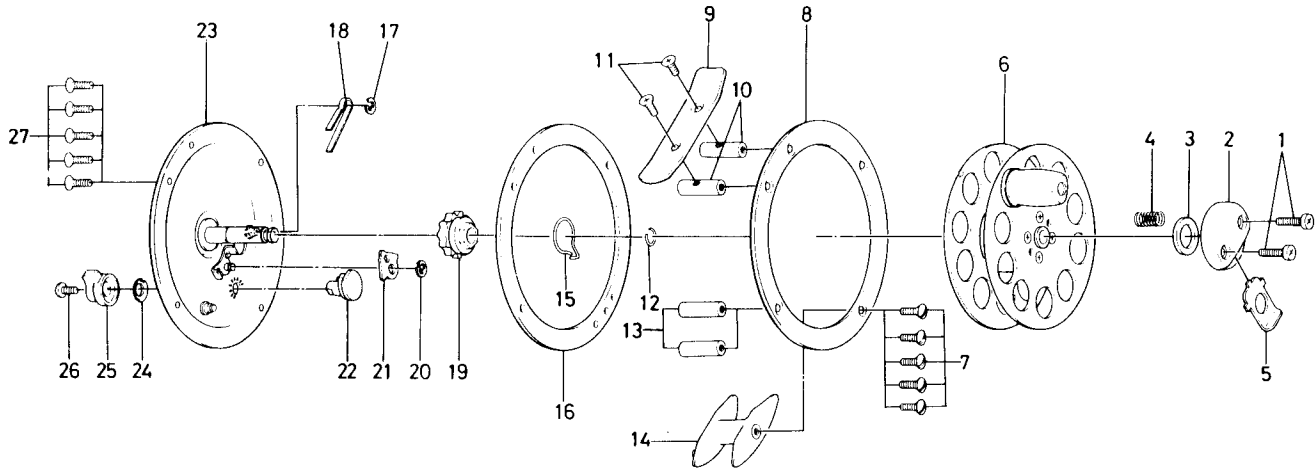

## FLY REEL 731A

**KEY NO. 1 ~ 6**  
**6-736-1401**                      **SPOOL ASSEMBLY**

**KEY NO. 9 ~ 11**  
**6-781-4201**                      **STAND ASSEMBLY**

Key No.	Parts No.	Parts Name	Key No.	Parts No.	Parts Name
1	353-0001	Cover screw	15	144-2901	Friction spring
2	130-4701	Cover	16	171-3501	Body ring
3	375-3801	Cover washer	17	320-7601	Click spring retainer
4	144-1801	Spool stopper spring	18	151-5402	Click spring
5	541-3401	Spool stopper	19	750-3301	Click gear
6	736-0501	Spool	20	320-5901	Click claw retainer
7	353-3501	Screw	21	030-5201	Click claw
8	560-5401	Ring	22	461-3201	Cam
9	610-3401	Stand	23	706-5901	Body
10	050-6011	Stand pillar	24	151-5301	Click lever washer
11	353-3601	Stand screw	25	541-3501	Click lever
12	171-1301	Click gear retainer	26	352-2501	Click lever screw
13	050-6101	Pillar	27	353-3501	Screw
14	310-1101	Line guard			