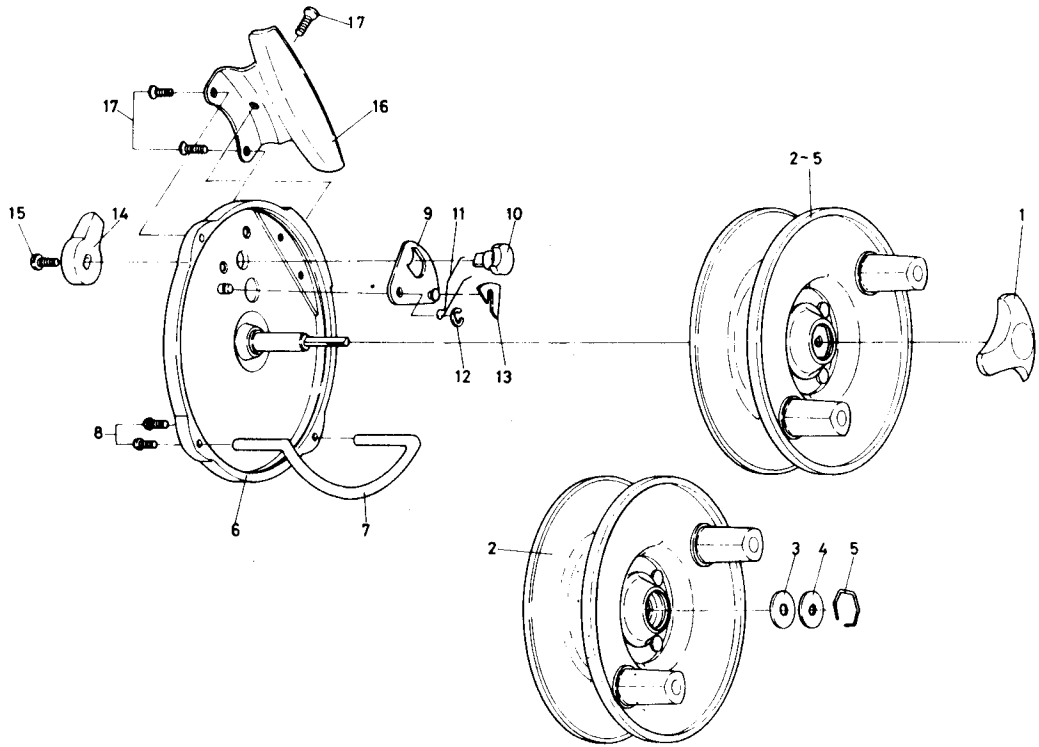

MOOCHING REEL 275

AVERT-M
PV119G

KEY NO. 2 ~ 5
6-731-6002

SPOOL ASSEMBLY

Key No.	Parts No.	Parts Name
1	005-1802	Drag knob
2	731-5911	Spool
3	371-2731	Drag washer A
4	372-0801	Drag washer B
5	320-1401	Retainer
6	700-7601	Body
7	310-0901	Line guide
8	351-1001	Line guide screw
9	780-5802	Click plate

Key No.	Parts No.	Parts Name
10	461-0701	Click cam
11	151-3401	Click spring
12	320-1401	Click claw retainer
13	040-1313	Click claw
14	541-0601	Click lever
15	352-9501	Click lever screw
16	610-2101	Leg
17	651-3501	Leg screw