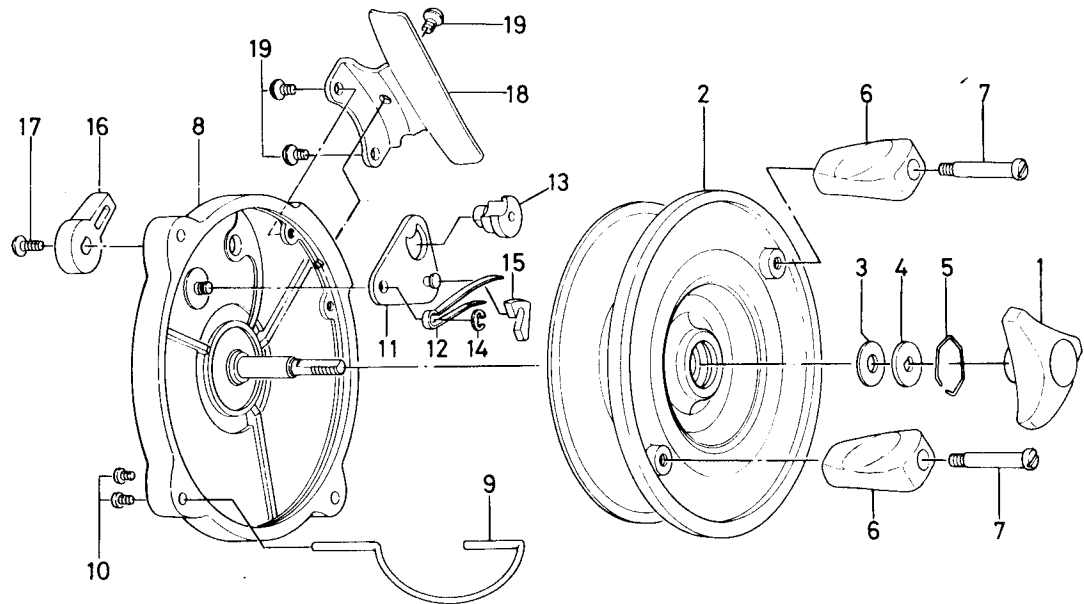

SALMON TROLLING/MOOCHING REEL **275B**

Key No. 2 ~ 7

6-B54-8401 Spool assembly

Key No.	Parts No.	Parts Name
1	005-1802	Drag knob
2	B54-8501	Spool
3	371-2731	Drag washer A
4	372-0801	Drag washer B
5	170-4001	Retainer
6	101-0001	Handle knob
7	B54-8701	Handle screw
8	700-7603	Body
9	310-0901	Line guide
10	351-1001	Line guide screw

11	780-5802	Click plate
12	151-3401	Click spring
13	461-0701	Click cam
14	320-1402	Click claw retainer
15	040-1313	Click claw
16	541-0601	Click lever
17	352-9501	Click lever screw
18	610-2101	Leg
19	353-1201	Leg screw