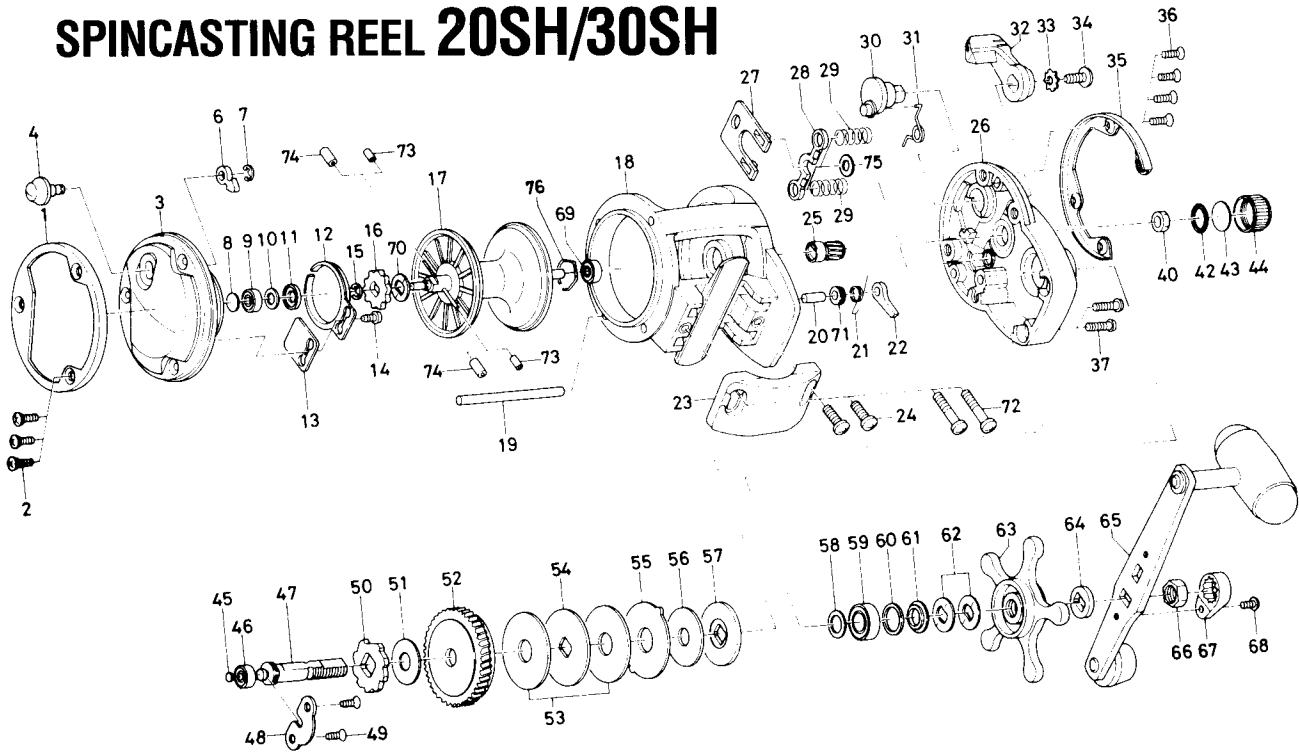

Please order by part number, not key number.

SPINCASTING REEL 20SH/30SH

***NEW PARTS**

Key No.	Parts No.	Parts Name
1	E31-8201	Left side outer ring
2	E31-7401	Left side plate screw
3	E34-5201	Left side plate
4	E36-1301	Click button
6	030-6612	Click pawl
7	320-1402	Click pawl retainer
8	375-7405	Spacer
9	637-4601	Ball bearing A
10	E32-6601	Bearing washer A
11	E31-8001	Ball bearing collar A
12	160-7922	Click spring
13	E36-1201	Click spring retainer
14	B83-4402	Click spring screw
15	320-1402	Click gear retainer
16	B21-6701	Click gear
17	E34-5102	Spool assembly
*18	E52-7801	Frame assembly
19	E31-6001	Stabilizer bar
20	E25-2901	Anti-reverse pawl pin
21	E31-6501	Anti-reverse pawl spring
22	E31-6401	Anti-reverse pawl
23	E31-8301	Rod clamp
24	E31-8401	Clamp bolt A
25	E31-6201	Pinion gear
26	E31-5103	Right side plate
27	E31-6101	Yoke plate
28	E36-1101	Yoke
29	E33-5301	Yoke spring
30	E31-5501	Clutch cam
31	F02-0301	Clutch spring
32	E24-9802	Clutch lever
33	160-8001	Clutch lever lock washer
34	E00-7602	Clutch lever screw
35	E31-7301	Right side outer ring
36	E31-7401	Right side plate screw A
37	351-8502	Right side plate screw B
40	B54-6401	Bushing A
42	B05-5201	"O" ring