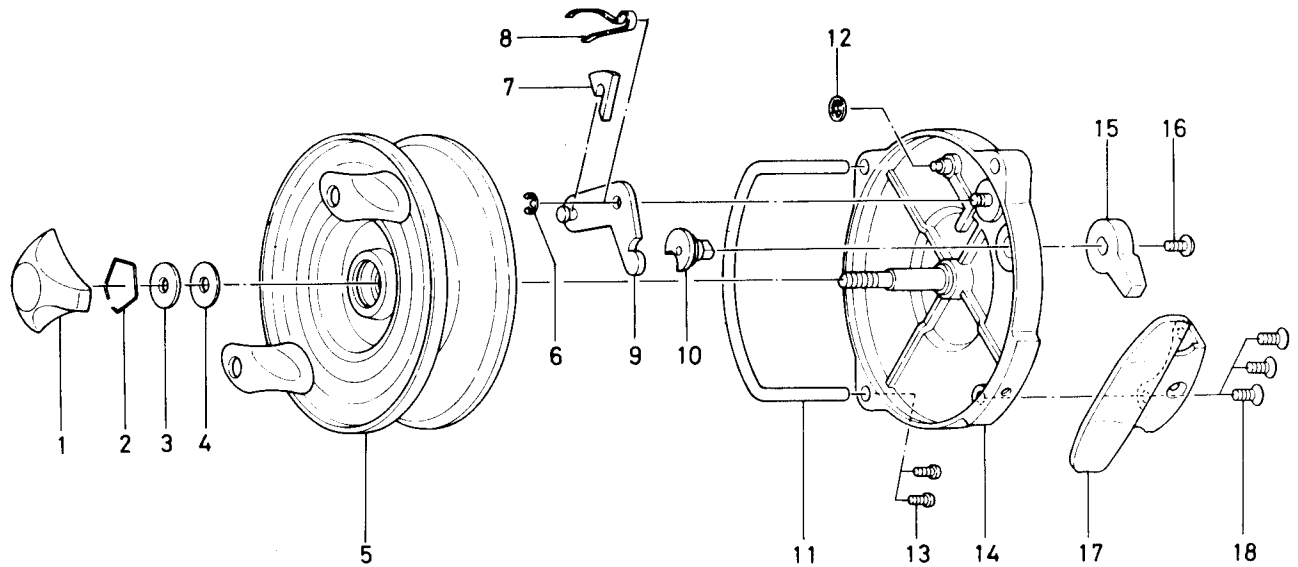

MOOCHING REEL 175

KEY NO. 2 ~ 5
6-B16-5201

SPOOL ASSEMBLY

Key No.	Parts No.	Parts Name
1	740-2705	Drag knob
2	170-4001	Retainer
3	372-0801	Drag washer A
4	371-2731	Drag washer B
5	B16-5301	Spool
6	320-1402	Click claw retainer A
7	B28-2301	Click claw
8	151-3401	Click spring
9	B16-5001	Click plate

Key No.	Parts No.	Parts Name
10	461-0701	Click cam
11	B16-5101	Line guide
12	320-9701	Click claw retainer B
13	351-1001	Line guide screw
14	B16-4601	Body
15	541-0601	Click lever
16	352-9501	Click lever screw
17	610-2101	Leg
18	353-1201	Leg screw