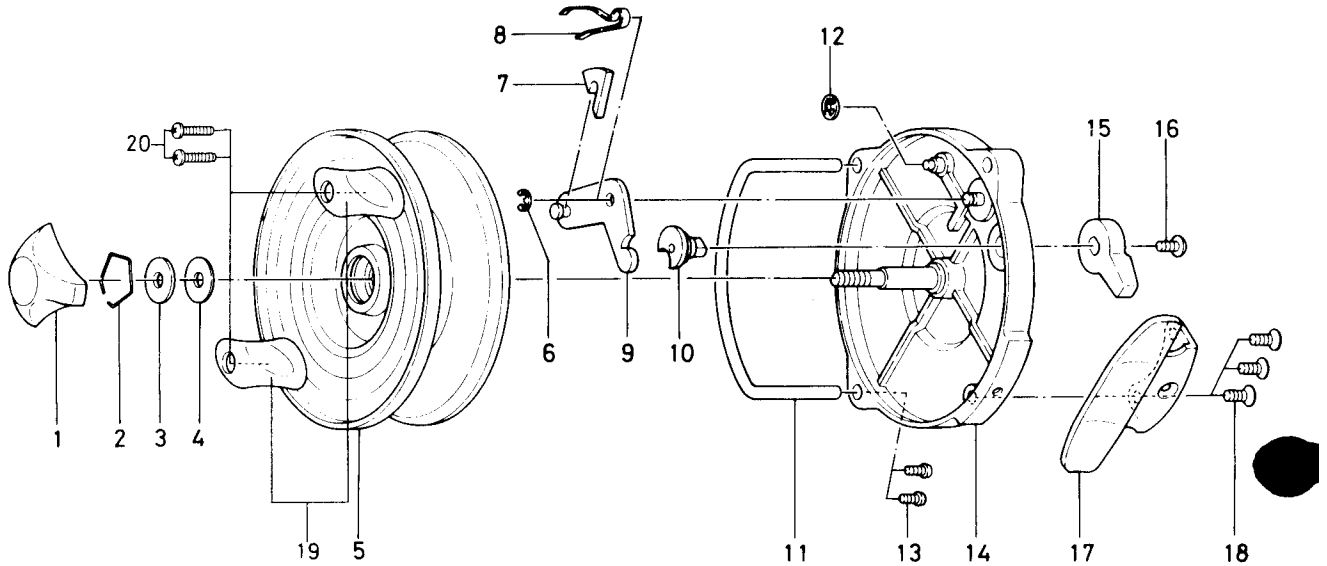

SALMON TROLLING/MOOCHING REEL 175S

Key No. 2 ~ 5

6-B16-5202

Spool assembly

Key No.	Parts No.	Parts Name	Key No.	Parts No.	Parts Name
1	740-2705	Drag knob	11	B16-5101	Line guide
2	170-4001	Retainer	12	320-9701	Click claw retainer B
3	372-0801	Drag washer A	13	351-1001	Line guide screw
4	371-2731	Drag washer B	14	B54-7101	Body
5	B54-7201	Spool	15	541-0601	Click lever
6	320-1402	Click claw retainer A	16	352-9501	Click lever screw
7	B28-2301	Click claw	17	610-2101	Leg
8	151-3401	Click spring	18	353-1201	Leg screw
9	B16-490.1	Click plate	19	100-8301	Handle knob
10	461-0701	Click cam	20	B16-5501	Handle screw