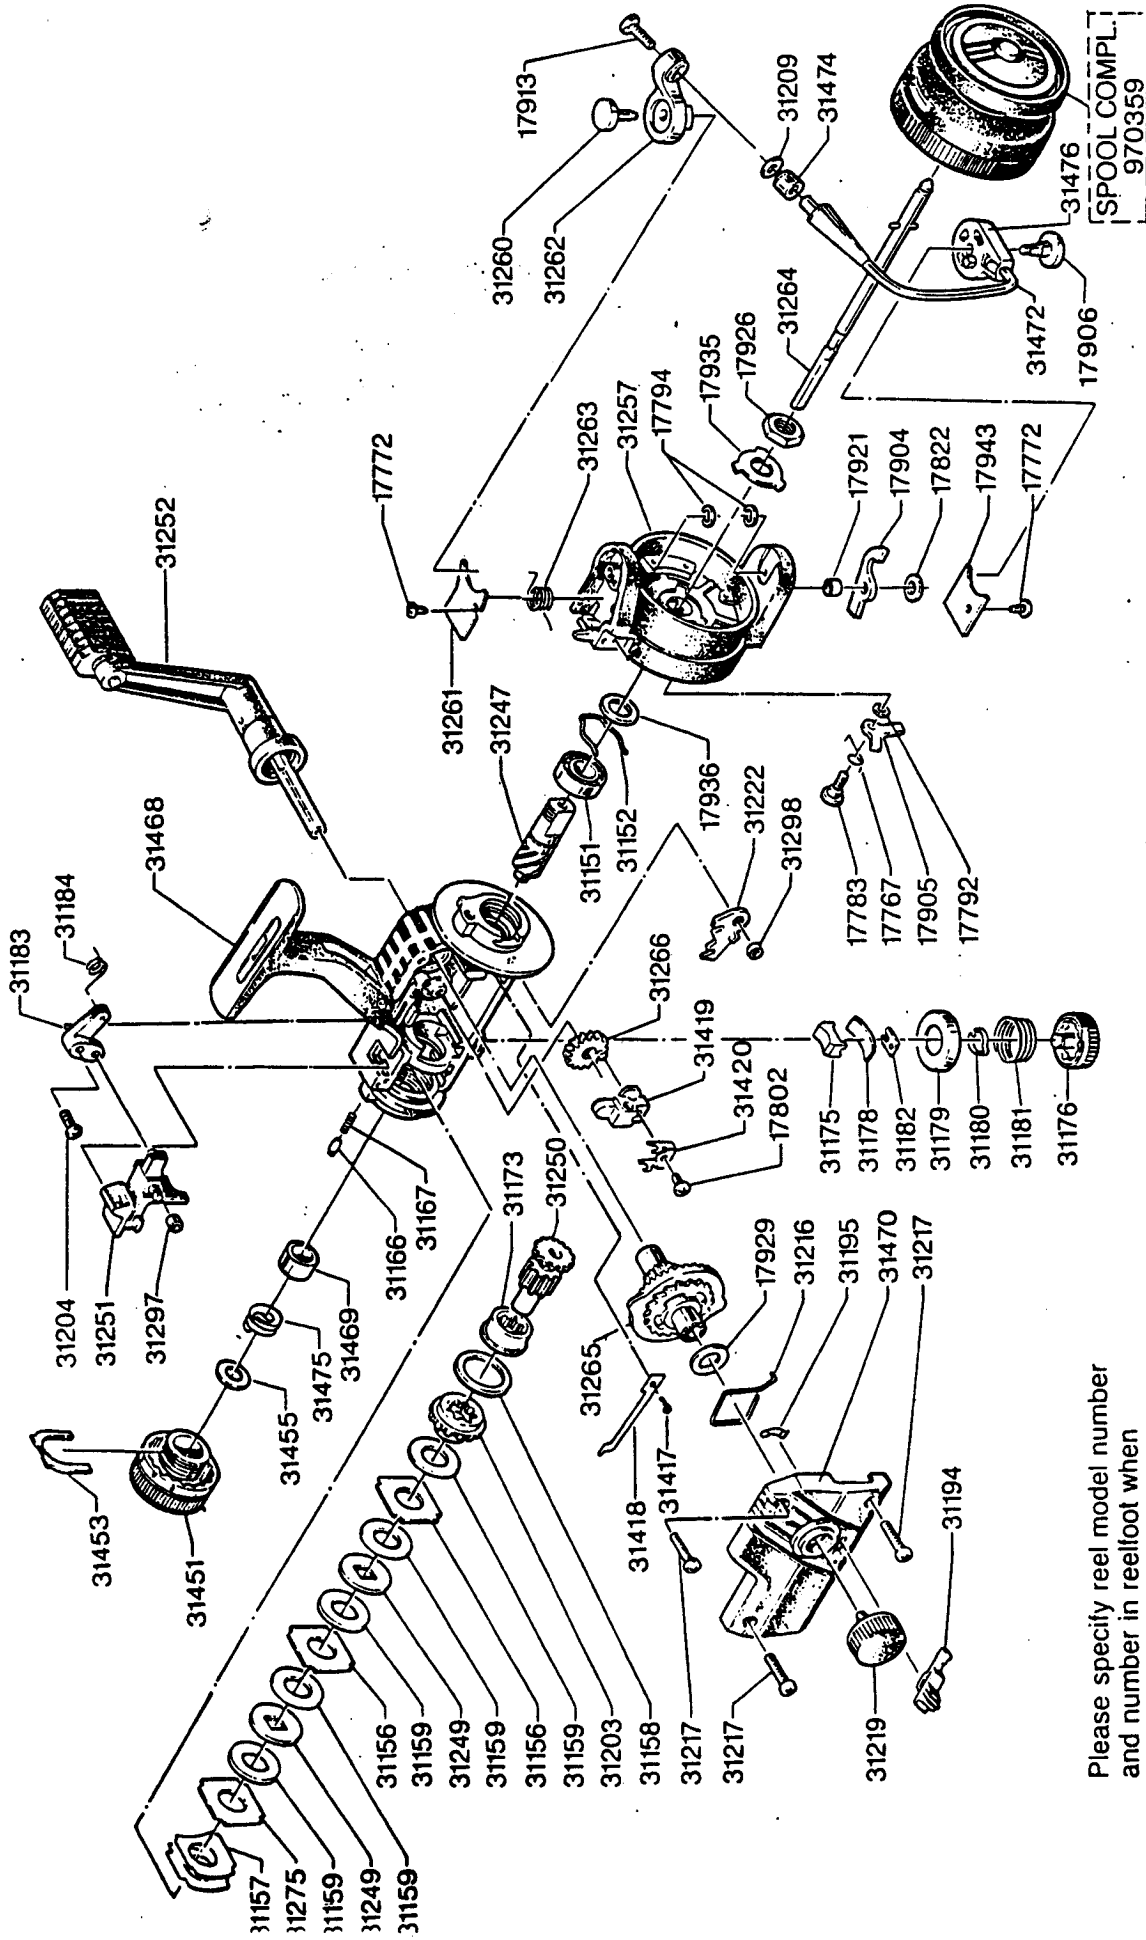

X

Please specify reel model number and number in reelfoot when ordering parts

Vid beställning av reservdelar bör alltid rulltyp och nummerbeteckning under rullfoten anges

# Cardinal Strikeset 4 87-1

34-11258-0

SPOOL COMPL.  
970359