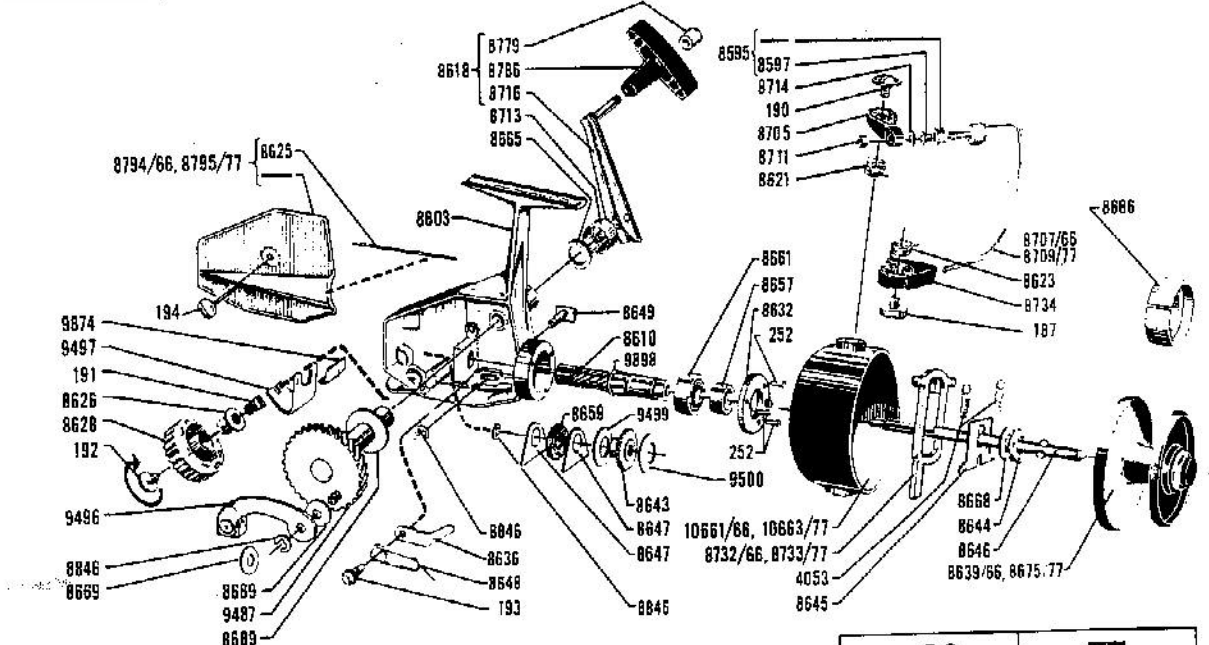

60 A
78 06 00

For parts and service
call toll free: 1-888-404-1119
www.mikesreelrepair.com

66	77
77 · 01 · 09	77 · 01 · 08