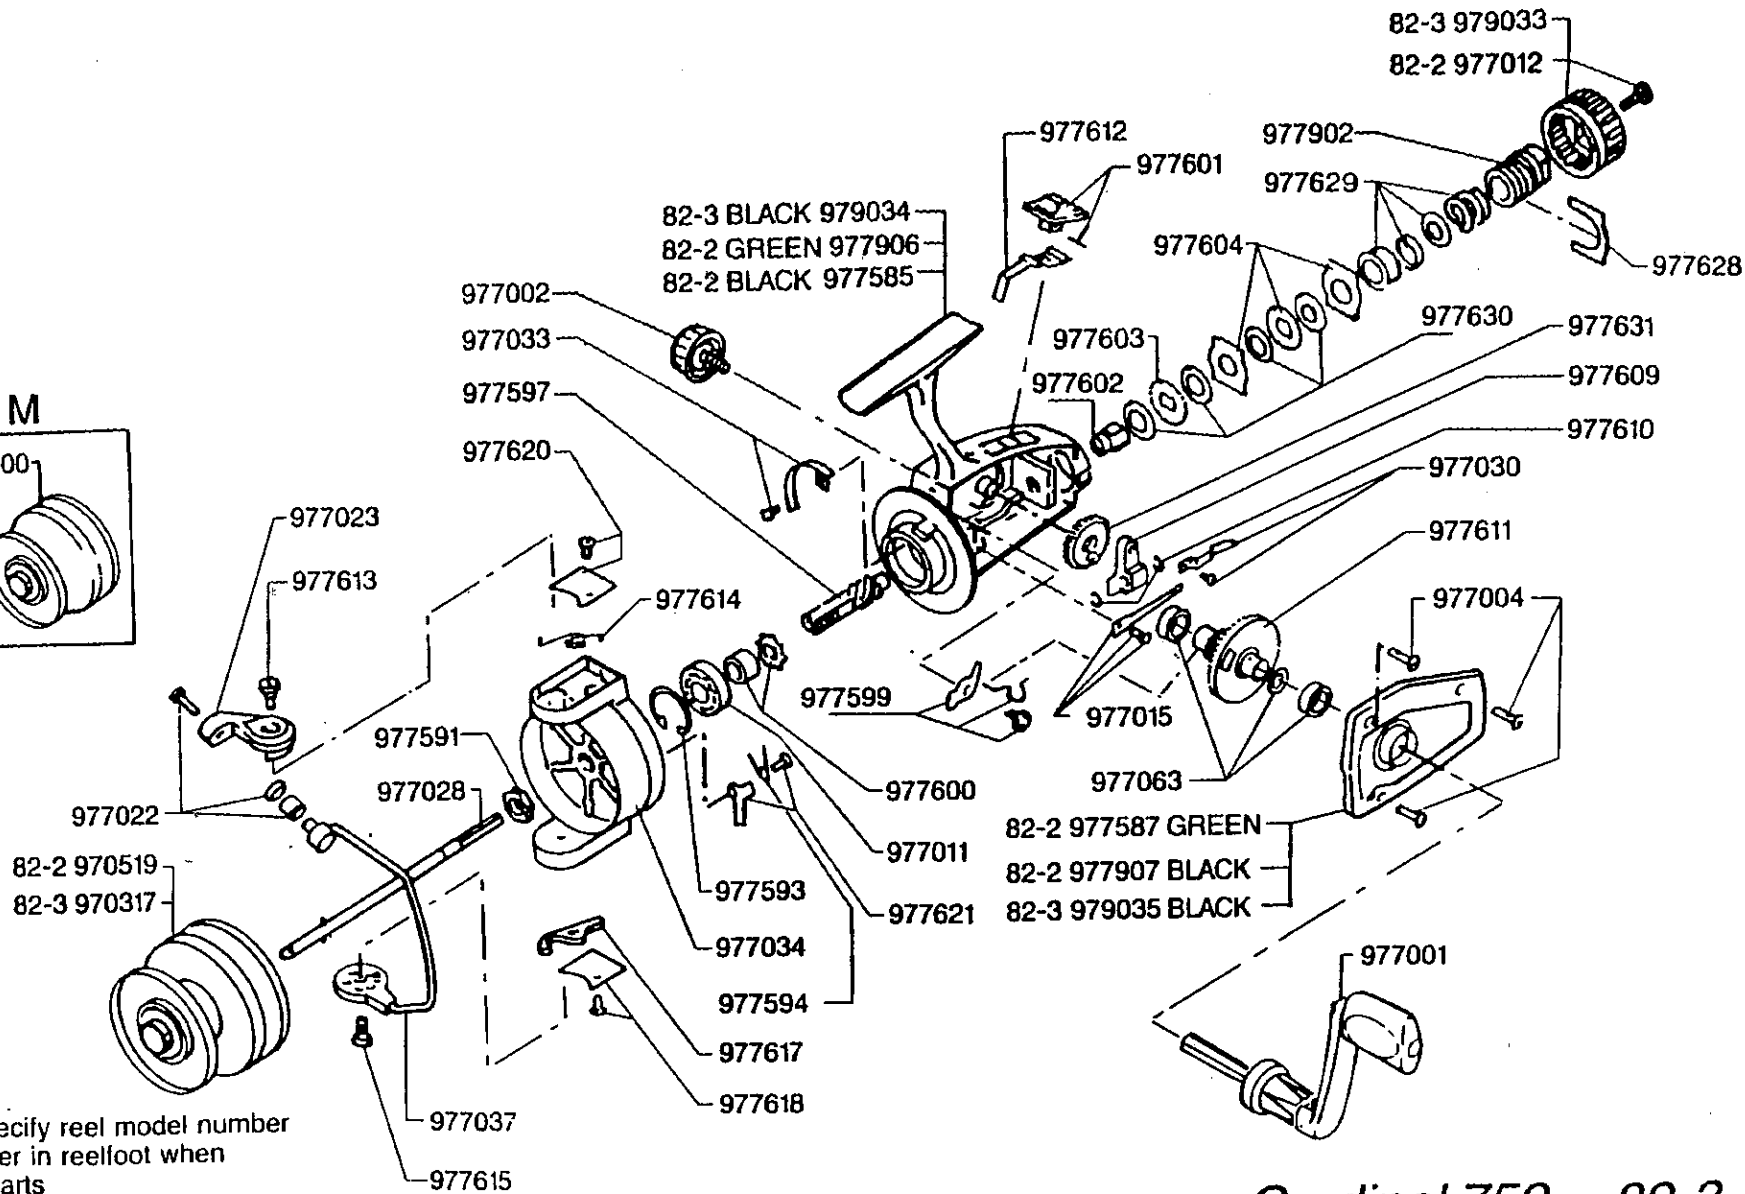

753 M

970200

Please specify reel model number and number in reelfoot when ordering parts

Vid beställning av reservdelar bör alltid rulltyp och nummer-

Cardinal 753 82-3