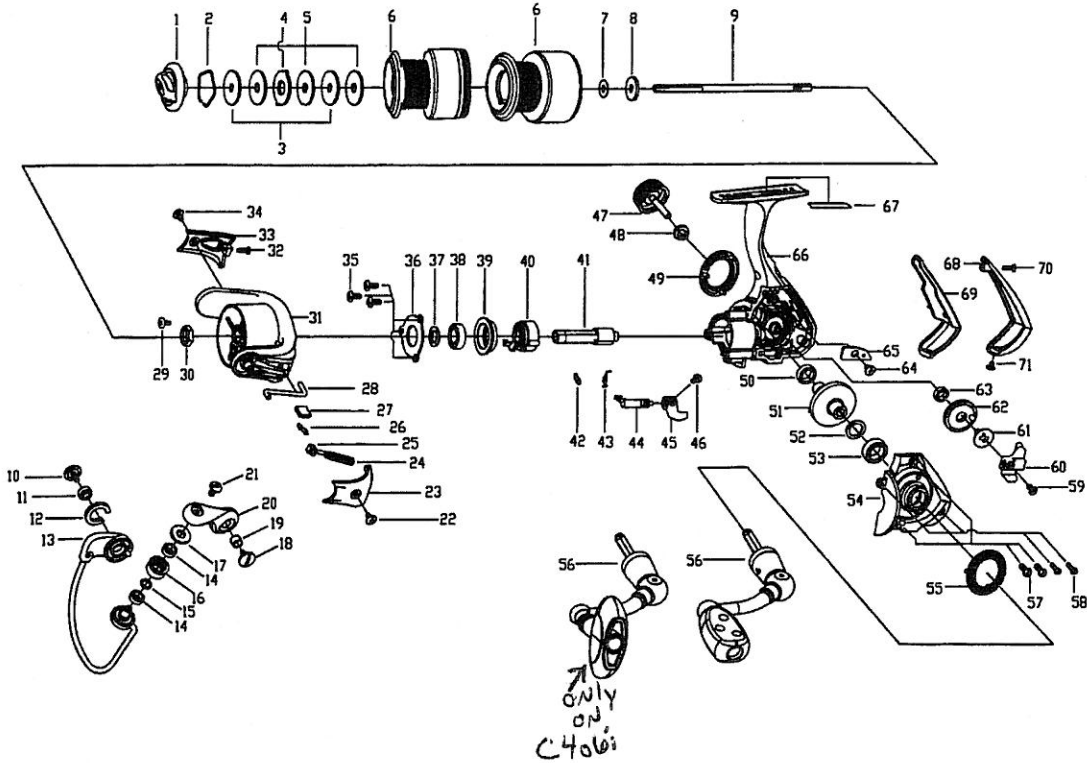

### Parts List OF C402i/C403i/C404i/C406i 8Pi For USA

ITEM	DESCRIPTION	C402i	C403i	C404i	C406i	ITEM	DESCRIPTION	C402i	C403i	C404i	C406i
1	DRAG KNOB ASSY	1188494	1188494	1188494	1188495	36	BALL BEARING RETAINER	1102143	1102143	1102143	1128393
2	RETAINER RING	1085295	1085295	1085295	1085295	37	WASHER	1114784	1114784	1131703	1131729
3	KEY WASHER	1085296	1085296	1085296	1108878	38	BALL BEARING	1085280	1085280	1085280	1085308
4	EARED WASHER	1085297	1085297	1131685	1131685	39	BALL BEARING HOLDER	1115558	1115558	1115558	1115558
5	WASHER	1085298	1085298	1085298	1085298	40	ONE WAY CLUTCH BEARING	1102144	1102144	1102144	1102144
6	FORGED SPOOL ASSY	1188496	1188497	1188498	1188499	41	PINION GEAR	1118093	1118093	1118093	1131731
6	SPOOL GRAPHITE ASSY	1188500	1188501	1188502	1188503	42	OWC BEARING SPRING	1102146	1102146	1121114	1121114
7	CLICK GEAR WASHER	1102115	1102115	1102115	1178954	43	SPRING	1111490	1111490	1111490	1111490
8	CLICK GEAR	1085271	1085271	1085271	1131718	44	ANTI-REVERSE LEVER	1102148	1102148	1102148	1102148
9	MAIN SHAFT	1118075	1118075	1131691	1131720	45	ANTI-REVERSE BUTTON	1188522	1188522	1188522	1188523
10	SCREW	1102128	1102128	1131692	1114716	46	SCREW	1092777	1092777	1092777	1092777
11	BUSHING	1102129	1102129	1102129	1114717	47	HANDLE SCREW CAP	1188525	1188525	1188525	1188525
12	BALANCE BLOCK	1118077	1118077	1118077	N/A	48	WASHER	1092781	1092781	1092781	1092781
13	BAIL ASSY	1188504	1188505	1188506	1188507	49	COVER	1188526	1188526	1188526	1188527
14	BALL BEARING	1098658	1098658	1098658	1098658	50	BALL BEARING	1092725	1092725	1092725	1085308
15	WASHER	1110165	1110165	1110165	1110165	51	DRIVE GEAR	1188420	1188420	1188421	1131733
16	LINE ROLLER	1141458	1141458	1141458	1141458	52	WASHER	1085287	1085287	1085287	1085315
17	LINE ROLLER BUSHING	1118080	1118080	1118080	1118080	53	BALL BEARING	1085308	1085308	1085308	1085308
18	SCREW	1102128	1102128	1131692	1131721	54	BODY COVER	1188530	1188530	1188531	1188532
19	BUSHING	1102065	1102065	1102065	1102065	55	COVER	1188526	1188526	1188526	1188527
20	BAIL ARM	1188508	1188508	1188508	1188509	56	HANDLE ASSY	1188533	1188533	1188533	1188534
21	SCREW	1085322	1085322	1085322	1085322	57	SCREW	1085599	1085599	1085599	1085599
22	SCREW	1092845	1092845	1092845	1092845	58	SCREW	1126084	1126084	1085599	1085599
23	ROTOR COVER	1188510	1188511	1188512	1188513	59	SCREW	1188541	1188541	1188541	1188541
24	SPRING	1114721	1114721	1085306	1114721	60	SLIDER	1118101	1118101	1131708	1131735
25	SLIDER	1085330	1085330	1085330	1085330	61	SCREW	1188428	1188428	1188428	1188428
26	BAIL LEVER	1102136	1102136	1102136	1102136	62	OSCILLATION GEAR	1188429	1188429	1188430	1188431
27	BALANCE BLOCK	1118084	1118084	1141486	N/A	63	BALL BEARING	1098658	1098658	1098658	1098658
28	KICK LEVER	1118085	1118085	1131699	1131727	64	SCREW	1119121	1119121	1119121	1092845
29	SCREW	1085900	1085900	1085900	1085900	65	SLIDER RETAINER	1118105	1118105	1131712	1131712
30	ROTOR NUT	1085273	1085273	1085273	1085302	66	BODY	1188539	1188540	1188541	1188542
31	ROTOR	1188514	1188515	1188516	1188517	67	BODY DECORATION PLATE	1117987	1117987	1117987	1117987
32	SCREW	1102139	1102139	1102139	1102139	68	REAR COVER	1188543	1188543	1188544	1188545
33	ROTOR COVER	1188516	1188519	1188520	1188521	69	BACK COVER OUTLINE	1188546	1188546	1188547	1188548
34	SCREW	1082845	1082845	1082845	1082845	70	SCREW	1117984	1117984	1117984	1117984
35	SCREW	1082844	1082844	1082844	1082844	71	SCREW	1102076	1102076	1102076	1102076