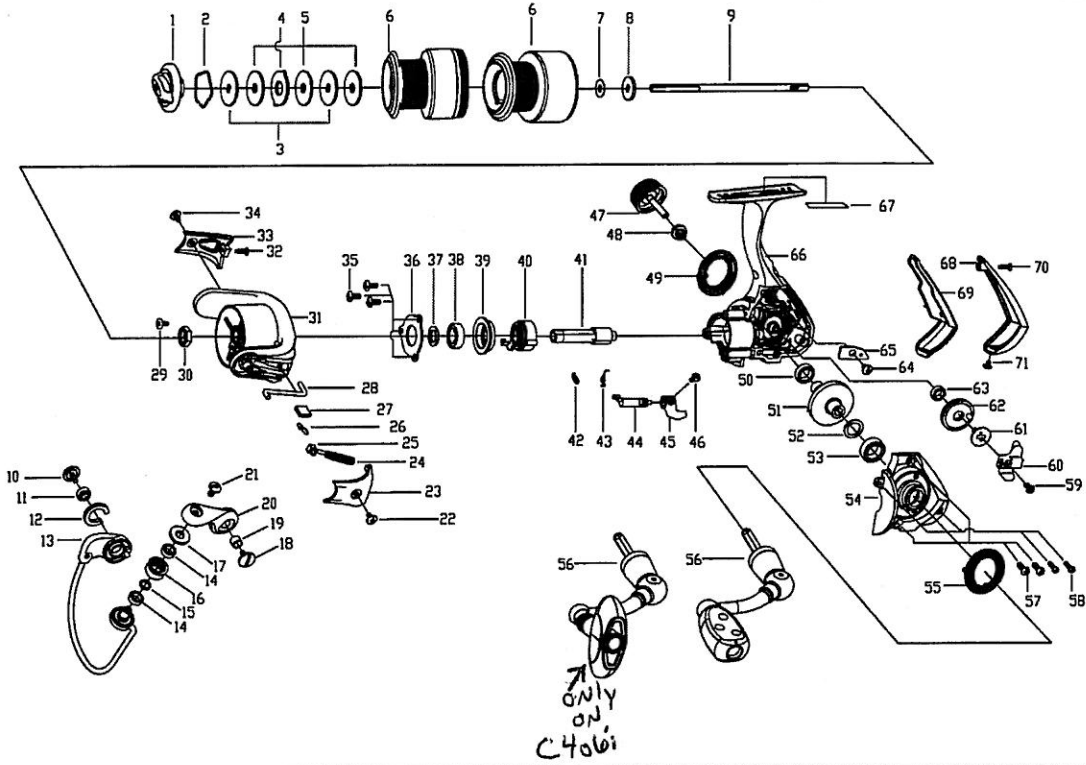

C402i

Exploded View OF C402i/C403i/C404i/C406i

Parts List OF C402i/C403i/C404i/C406i 8Pi For USA

ITEM	DESCRIPTION	C402i	C403i	C404i	C406i	ITEM	DESCRIPTION	C402i	C403i	C404i	C406i
1	DRAG KNOB ASSY	1188494	1188494	1188494	1188495	36	BALL BEARING RETAINER	1102143	1102143	1102143	1126393
2	RETAINER RING	1085295	1085295	1085295	1085295	37	WASHER	1114764	1114764	1131703	1131729
3	KEY WASHER	1085296	1085296	1085296	1108878	38	BALL BEARING	1085280	1085280	1085280	1085308
4	EARED WASHER	1085297	1085297	1131685	1131685	39	BALL BEARING HOLDER	1115558	1115558	1115558	1115558
5	WASHER	1085298	1085298	1085298	1085298	40	ONE WAY CLUTCH BEARING	1102144	1102144	1102144	1102144
6	FORGED SPOOL ASSY	1188496	1188497	1188498	1188499	41	PINION GEAR	1118093	1118093	1118093	1131731
6	SPOOL GRAPHITE ASSY	1188500	1188501	1188502	1188503	42	OWC BEARING SPRING	1102146	1102146	1112114	1112114
7	CLICK GEAR WASHER	1102115	1102115	1102115	1178954	43	SPRING	1111490	1111490	1111490	1111490
8	CLICK GEAR	1085271	1085271	1085271	1131718	44	ANTI-REVERSE LEVER	1102148	1102148	1102148	1102148
9	MAIN SHAFT	1118075	1118075	1131691	1131720	45	ANTI-REVERSE BUTTON	1188522	1188522	1188522	1188523
10	SCREW	1102128	1102128	1131692	1114716	46	SCREW	1092777	1092777	1092777	1092777
11	BUSHING	1102129	1102129	1102129	1114717	47	HANDLE SCREW CAP	1188525	1188525	1188525	1188525
12	BALANCE BLOCK	1118077	1118077	1118077	N/A	48	WASHER	1092781	1092781	1092781	1092781
13	BAIL ASSY	1188504	1188505	1188506	1188507	49	COVER	1188526	1188526	1188526	1188527
14	BALL BEARING	1098658	1098658	1098658	1098658	50	BALL BEARING	1092725	1092725	1092725	1085308
15	WASHER	1110165	1110165	1110165	1110165	51	DRIVE GEAR	1188420	1188420	1188421	1131733
16	LINE ROLLER	1141458	1141458	1141458	1141458	52	WASHER	1085287	1085287	1085287	1085315
17	LINE ROLLER BUSHING	1118080	1118080	1118080	1118080	53	BALL BEARING	1085308	1085308	1085308	1085308
18	SCREW	1102128	1102128	1131692	1131721	54	BODY COVER	1188530	1188530	1188531	1188532
19	BUSHING	1102065	1102065	1102065	1102065	55	COVER	1188526	1188526	1188526	1188527
20	BAIL ARM	1188508	1188508	1188508	1188509	56	HANDLE ASSY	1188533	1188533	1188533	1188534
21	SCREW	1085322	1085322	1085322	1085322	57	SCREW	1085599	1085599	1085599	1085599
22	SCREW	1092845	1092845	1092845	1092845	58	SCREW	1126084	1126084	1085599	1085599
23	ROTOR COVER	1188510	1188511	1188512	1188513	59	SCREW	1085341	1085341	1085341	1085341
24	SPRING	1114721	1114721	1085306	1114721	60	SLIDER	1118101	1118101	1131708	1131735
25	SLIDER	1085330	1085330	1085330	1085330	61	SCREW	1188426	1188426	1188426	1188428
26	BAIL LEVER	1102136	1102136	1102136	1102136	62	OSCILLATION GEAR	1188429	1188429	1188430	1188431
27	BALANCE BLOCK	1118084	1118084	1141486	N/A	63	BALL BEARING	1098658	1098658	1098658	1098658
28	KICK LEVER	1118085	1118086	1131699	1131727	64	SCREW	1119121	1119121	1119121	1092845
29	SCREW	1085900	1085900	1085900	1085900	65	SLIDER RETAINER	1118105	1118105	1131712	1131712
30	ROTOR NUT	1085273	1085273	1085273	1085302	66	BODY	1188539	1188540	1188541	1188542
31	ROTOR	1188514	1188515	1188516	1188517	67	BODY DECORATION PLATE	1117987	1117987	1117987	1117987
32	SCREW	1102139	1102139	1102139	1102139	68	REAR COVER	1188543	1188543	1188544	1188545
33	ROTOR COVER	1188518	1188519	1188520	1188521	69	BACK COVER OUTLINE	1188546	1188546	1188547	1188548
34	SCREW	1092845	1092845	1092845	1092845	70	SCREW	1117984	1117984	1117984	1117984
35	SCREW	1092844	1092844	1092844	1092844	71	SCREW	1102076	1102076	1102076	1102076