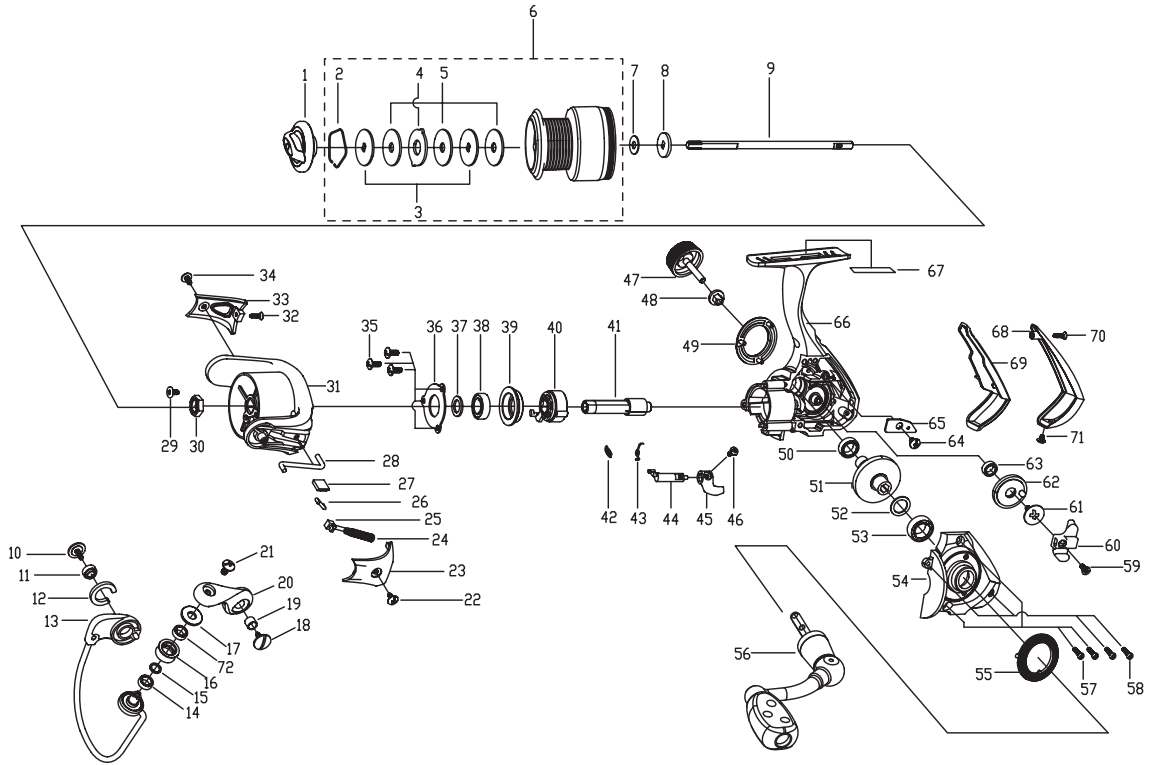

EXPLODED VIEW OF CARDINAL 4002i/4004i

PARTS LIST OF CARDINAL 4002i/4004i

ITEM	DESCRIPTION	C4002i	C4004i	ITEM	DESCRIPTION	C4002i	C4004i
1	DRAG KNOB ASSY	1188440	1188440	37	WASHER	1114764	1131703
2	RETAINER RING	1085295	1085295	38	BALL BEARING	1085280	1085280
3	KEY WASHER	1085296	1085296	39	BALL BEARING HOLDER	1115558	1115558
4	EARED WASHER	1085297	1131685	40	ONE WAY CLUTCH BEARING	1102144	1102144
5	WASHER	1085298	1085298	41	PINION GEAR	1118093	1118093
6	ALUM SPOOL ASSY	1262867	1262868	42	OWC BEARING SPRING	1102146	1112114
7	CLICK GEAR WASHER	1102115	1102115	43	SPRING	1111490	1111490
8	CLICK GEAR	1085271	1085271	44	ANTI-REVERSE LEVER	1102148	1102148
9	MAIN SHAFT	1118075	1131691	45	ANTI-REVERSE BUTTON	1188466	1188466
10	SCREW	1102128	1131692	46	SCREW	1092777	1092777
11	BUSHING	1102129	1102129	47	HANDLE SCREW CAP	1188468	1188468
12	BALANCE BLOCK	1118077	1118077	48	WASHER	1092781	1092781
13	BAIL ASSY	1188446	1188448	49	COVER	1262871	1262872
14	BALL BEARING	1098658	1098658	50	BALL BEARING	1092725	1092725
15	WASHER	1110165	1110165	51	DRIVE GEAR	1188420	1188421
16	LINE ROLLER	1141458	1141458	52	WASHER	1085287	1085287
17	LINE ROLLER BUSHING	1118080	1118080	53	BALL BEARING	1085308	1085308
18	SCREW	1102128	1131692	54	BODY COVER	1188473	1188474
19	BUSHING	1102065	1102065	55	COVER	1262873	1262874
20	BAIL ARM	1188450	1188450	56	HANDLE ASSY	1262875	1262876
21	SCREW	1085322	1085322	57	SCREW	1085599	1085599
22	SCREW	1092845	1092845	58	SCREW	1126084	1085599
23	ROTOR COVER	1188452	1188454	59	SCREW	1085341	1085341
24	SPRING	1114721	1085306	60	SLIDER	1118101	1131708
25	SLIDER	1085330	1085330	61	SCREW	1188428	1188428
26	BAIL LEVER	1102136	1102136	62	OSCILLATION GEAR	1188429	1188430
27	BALANCE BLOCK	1118084	1141486	63	BALL BEARING	1098658	1098658
28	KICK LEVER	1118085	1131699	64	SCREW	1119121	1119121
29	SCREW	1085900	1085900	65	SLIDER RETAINER	1118105	1131712
30	ROTOR NUT	1085273	1085273	66	BODY	1262877	1262878
31	ROTOR	1262869	1262870	67	BODY DECORATION PLATE	1117987	1117987
32	SCREW	1102139	1102139	68	REAR COVER	1188486	1188487
33	ROTOR COVER	1188462	1188464	69	BACK COVER OUTLINE	1262879	1262880
34	SCREW	1092845	1092845	70	SCREW	1117984	1117984
35	SCREW	1092844	1092844	71	SCREW	1102076	1102076
36	BALL BEARING RETAINER	1102143	1102143	72	BALL BEARING	1098658	1098658